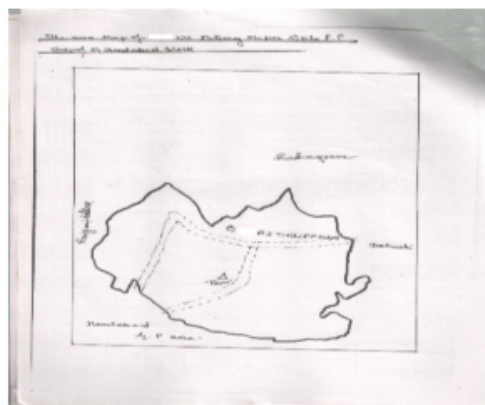

Nazri Naksha