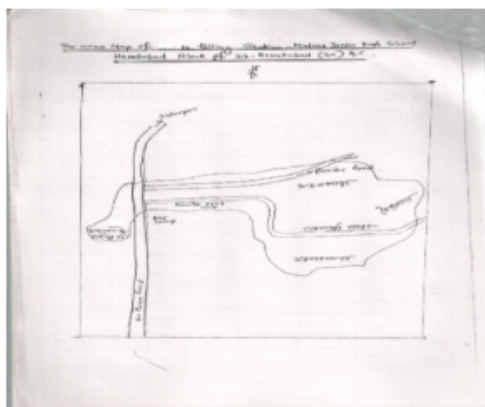

Nazri Naksha