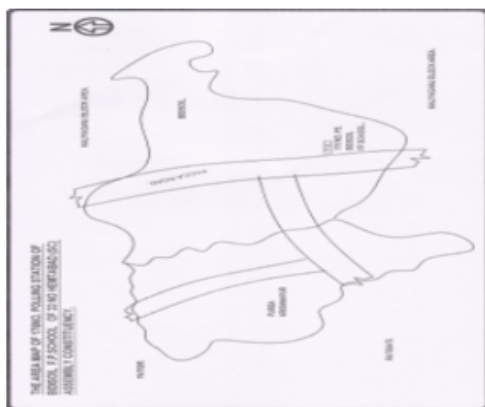

নির্বাচক নিবন্ধন আধিকারিকের স্বাক্ষর

Nazri Naksha

Google Map View

Polling Station Building Front View

Polling Station Front View

Cad View

Key MAP View

বিধানসভা নির্বাচনকেন্দ্রের নং, নাম : 33-হেমতাবাদ
ভাগ নং, নাম : 1-সরকারপাড়া