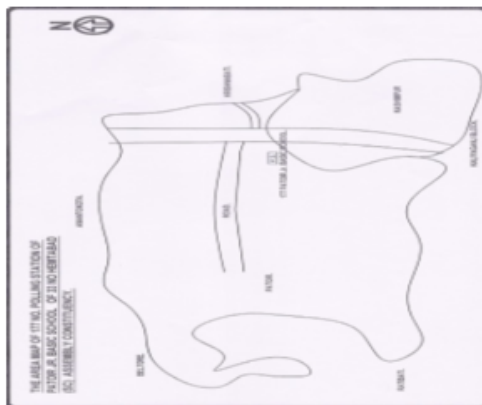

নির্বাচক নিবন্ধন আধিকারিকের স্বাক্ষর

Nazri Naksha

Google Map View

Polling Station Building Front View

Polling Station Front View

Cad View

Key MAP View

1 নাম : রবি মূর্মু পিতার নাম: বিশু মূর্মু বাড়ির নং : এন00156 বয়স : 23 লিঙ্গ : পুরুষ	RPG2369379 ফটো উপলব্ধ	2 নাম : বিশু মূর্মু মায়ের নাম: বরকী কিস্কু বাড়ির নং : এন0144 বয়স : 53 লিঙ্গ : পুরুষ	RPG2323673 ফটো উপলব্ধ	3 নাম : বরকী কিস্কু স্বামীর নাম: টেপী মূর্মু বাড়ির নং : n0346 বয়স : 77 লিঙ্গ : মহিলা	RPG1698109 ফটো উপলব্ধ
4 নাম : শ্যামলী বর্মন স্বামীর নাম: রমেশ বর্মন বাড়ির নং : n0075 বয়স : 89 লিঙ্গ : মহিলা	RPG1589332 ফটো উপলব্ধ	5 নাম : সাধন বর্মন পিতার নাম: রমেশ বর্মন বাড়ির নং : n0075 বয়স : 61 লিঙ্গ : পুরুষ	RPG1589340 ফটো উপলব্ধ	6 নাম : শরৎ চন্দ্র বর্মন পিতার নাম: শচীন বর্মন বাড়ির নং : 0999 বয়স : 43 লিঙ্গ : পুরুষ	KBM4101887 ফটো উপলব্ধ
7 নাম : কবিতা চক্রবর্তী স্বামীর নাম: পুলকেন্দু চক্রবর্তী বাড়ির নং : n0075 বয়স : 61 লিঙ্গ : মহিলা	WB/06/032/240647 ফটো উপলব্ধ	8 নাম : পুলকেন্দু চক্রবর্তী পিতার নাম: ধীরেন চক্রবর্তী বাড়ির নং : n0075 বয়স : 72 লিঙ্গ : পুরুষ	WB/06/032/240263 ফটো উপলব্ধ	9 নাম : রত্না বর্মন পিতার নাম: সাধন বর্মন বাড়ির নং : n0075 বয়স : 32 লিঙ্গ : মহিলা	RPG1562297 ফটো উপলব্ধ
10 নাম : সুটকি বর্মন (রায়) স্বামীর নাম: রবি রায় বাড়ির নং : n0345 বয়স : 34 লিঙ্গ : মহিলা	RPG1697820 ফটো উপলব্ধ	11 নাম : সুনতি বর্মন (সরকার) স্বামীর নাম: দিলীপ সরকার বাড়ির নং : n0338 বয়স : 35 লিঙ্গ : মহিলা	RPG0780403 ফটো উপলব্ধ	12 নাম : রমজান আলি পিতার নাম: খোরসেদ আলি বাড়ির নং : n0215 বয়স : 63 লিঙ্গ : পুরুষ	WB/06/032/240310 ফটো উপলব্ধ
13 নাম : জোহরা খাতুন স্বামীর নাম: রমজান আলী বাড়ির নং : n0215 বয়স : 58 লিঙ্গ : মহিলা	WB/06/032/240354 ফটো উপলব্ধ	14 নাম : হোসনারা বেগম স্বামীর নাম: মসলেম আলী বাড়ির নং : n0216 বয়স : 53 লিঙ্গ : মহিলা	WB/06/032/240213 ফটো উপলব্ধ	15 নাম : সাইনুর খাতুন স্বামীর নাম: হাবিবুর রহমান বাড়ির নং : n0216 বয়স : 27 লিঙ্গ : মহিলা	RPG1801216 ফটো উপলব্ধ
16 নাম : মসলেম আলী পিতার নাম: খোরসেদ আলী বাড়ির নং : n0216 বয়স : 58 লিঙ্গ : পুরুষ	WB/06/032/240408 ফটো উপলব্ধ	17 নাম : হাবিবুর রহমান পিতার নাম: মসলেম রহমান বাড়ির নং : n0216 বয়স : 35 লিঙ্গ : পুরুষ	RPG0906651 ফটো উপলব্ধ	18 নাম : রানী সরেন স্বামীর নাম: গুঠন কিস্কু বাড়ির নং : n0060 বয়স : 67 লিঙ্গ : মহিলা	KBM3532942 ফটো উপলব্ধ
19 নাম : বাহামনি কিস্কু পিতার নাম: গুঠন কিস্কু বাড়ির নং : n0060 বয়স : 27 লিঙ্গ : মহিলা	RPG1801174 ফটো উপলব্ধ	20 নাম : রসিদ কিস্কু মায়ের নাম: জবা টুডু বাড়ির নং : n0211 বয়স : 36 লিঙ্গ : পুরুষ	RPG1156785 ফটো উপলব্ধ	21 নাম : ডলি বেসরা স্বামীর নাম: বৃধু কিস্কু বাড়ির নং : n0211 বয়স : 57 লিঙ্গ : মহিলা	WB/06/032/240571 ফটো উপলব্ধ
22 নাম : বৃধু কিস্কু পিতার নাম: ভাদ্র কিস্কু বাড়ির নং : n0211 বয়স : 67 লিঙ্গ : পুরুষ	WB/06/032/240706 ফটো উপলব্ধ	23 নাম : সীতা কিস্কু পিতার নাম: চুনু কিস্কু বাড়ির নং : n0286 বয়স : 37 লিঙ্গ : মহিলা	RPG1450154 ফটো উপলব্ধ	24 নাম : মাঝি কিস্কু পিতার নাম: চুনু কিস্কু বাড়ির নং : n0286 বয়স : 47 লিঙ্গ : পুরুষ	KBM3766441 ফটো উপলব্ধ
25 নাম : বিশজিৎ কিস্কু পিতার নাম: শীতল কিস্কু বাড়ির নং : এন0211 বয়স : 22 লিঙ্গ : পুরুষ	RPG2324192 ফটো উপলব্ধ	26 নাম : সন্দীপা কিস্কু পিতার নাম: বৃধু কিস্কু বাড়ির নং : n0211 বয়স : 28 লিঙ্গ : মহিলা	RPG1697960 ফটো উপলব্ধ	27 নাম : মৌবলী হাসদা স্বামীর নাম: মাঝি কিস্কু বাড়ির নং : n0286 বয়স : 36 লিঙ্গ : মহিলা	RPG1066216 ফটো উপলব্ধ
28 নাম : শুলি কিস্কু পিতার নাম: বৃধরাই কিস্কু বাড়ির নং : n0211 বয়স : 36 লিঙ্গ : মহিলা	RPG0906685 ফটো উপলব্ধ	29 নাম : ভাদ্র কিস্কু পিতার নাম: বৃধরাই কিস্কু বাড়ির নং : n0211 বয়স : 39 লিঙ্গ : পুরুষ	RPG0907121 ফটো উপলব্ধ	30 নাম : শীতল কিস্কু পিতার নাম: ভাদ্র কিস্কু বাড়ির নং : n0211 বয়স : 67 লিঙ্গ : পুরুষ	WB/06/032/240361 ফটো উপলব্ধ