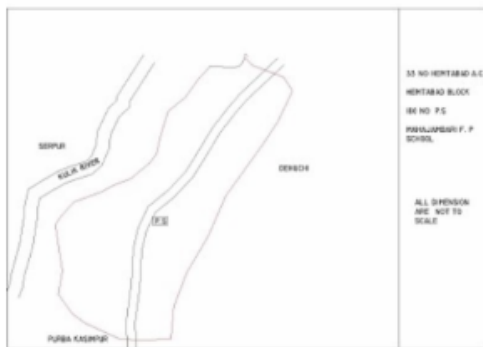

নির্বাচক নিবন্ধন আধিকারিকের স্বাক্ষর

Nazri Naksha

Google Map View

Polling Station Building Front View

Polling Station Front View

Cad View

Key MAP View

বিধানসভা নির্বাচনক্ষেত্রের নং, নাম : 33-হেমতাবাদ
ভাগ নং, নাম : 1-পটুয়ারীপাড়া