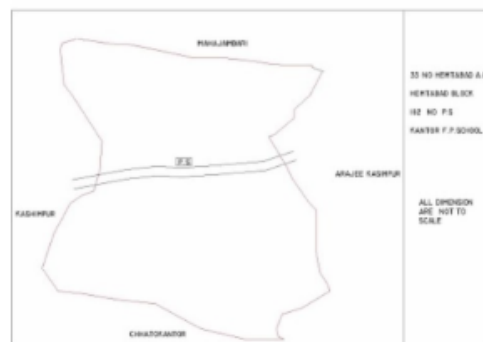

নির্বাচক নিবন্ধন আধিকারিকের স্বাক্ষর

Nazri Naksha

Google Map View

Polling Station Building Front View

Polling Station Front View

Cad View

Key MAP View

1 নাম : ইসলাম কামরুল পিতার নাম: টিয়াস বাড়ির নং : n0055 বয়স : 61 লিঙ্গ : পুরুষ	KBM0389015 ফটো উপলব্ধ	2 নাম : জবা বর্মন স্বামীর নাম: শ্যামল বর্মন বাড়ির নং : এন021 বয়স : 23 লিঙ্গ : মহিলা	RPG2236164 ফটো উপলব্ধ	3 নাম : আনেশ আলী সরকার পিতার নাম: নজরুল ইসলাম বাড়ির নং : n0002 বয়স : 40 লিঙ্গ : পুরুষ	KBM3537560 ফটো উপলব্ধ
4 নাম : জাকের হুসেন পিতার নাম: আব্দুল সামাদ বাড়ির নং : এন0021 বয়স : 26 লিঙ্গ : পুরুষ	RPG2029411 ফটো উপলব্ধ	5 নাম : আকলেমা খাতুন স্বামীর নাম: জমিরুদ্দিন আহাম্মাদ বাড়ির নং : n0151 বয়স : 76 লিঙ্গ : মহিলা	KBM0389502 ফটো উপলব্ধ	6 নাম : আনোয়ারা বেগম স্বামীর নাম: নজরুল ইসলাম বাড়ির নং : n0002 বয়স : 59 লিঙ্গ : মহিলা	KBM0389932 ফটো উপলব্ধ
7 নাম : মজিবুর বেগম স্বামীর নাম: ফুরবান আলী বাড়ির নং : n0002 বয়স : 33 লিঙ্গ : মহিলা	RPG1453737 ফটো উপলব্ধ	8 নাম : অতিফুর রহমান পিতার নাম: কলিম বাড়ির নং : এন0040 বয়স : 66 লিঙ্গ : পুরুষ	KBM0387837 ফটো উপলব্ধ	9 নাম : মঞ্জুরা বেগম স্বামীর নাম: অতিফুর বাড়ির নং : n0004 বয়স : 61 লিঙ্গ : মহিলা	KBM0387845 ফটো উপলব্ধ
10 নাম : মনসুর আলি পিতার নাম: অতিফুর রহমান বাড়ির নং : n0004 বয়স : 39 লিঙ্গ : পুরুষ	RPG0550103 ফটো উপলব্ধ	11 নাম : রবিনা খাতুন স্বামীর নাম: মনসুর আলী বাড়ির নং : n0004 বয়স : 33 লিঙ্গ : মহিলা	RPG1452903 ফটো উপলব্ধ	12 নাম : নারগিস বেগম স্বামীর নাম: বিত্ত মহাম্মদ বাড়ির নং : n0005 বয়স : 41 লিঙ্গ : মহিলা	KBM4103123 ফটো উপলব্ধ
13 নাম : মজিবুর রহমান পিতার নাম: কলিম বাড়ির নং : n0006 বয়স : 61 লিঙ্গ : পুরুষ	KBM0388876 ফটো উপলব্ধ	14 নাম : আকলেমা খাতুন স্বামীর নাম: মজিবুর বাড়ির নং : n0006 বয়স : 59 লিঙ্গ : মহিলা	KBM0388884 ফটো উপলব্ধ	15 নাম : কলিমুল হক পিতার নাম: হামিদুর বাড়ির নং : n0007 বয়স : 66 লিঙ্গ : পুরুষ	KBM0388892 ফটো উপলব্ধ
16 নাম : রাকেশ আলী পিতার নাম: কলিমুল হক বাড়ির নং : n0007 বয়স : 39 লিঙ্গ : পুরুষ	KBM3909421 ফটো উপলব্ধ	17 নাম : রাজি মহাম্মদ পিতার নাম: কলিমুল হক বাড়ির নং : n0007 বয়স : 37 লিঙ্গ : পুরুষ	KBM4103347 ফটো উপলব্ধ	18 নাম : সাইদুর রহমান পিতার নাম: কলিম বাড়ির নং : n0007 বয়স : 56 লিঙ্গ : পুরুষ	KBM0388900 ফটো উপলব্ধ
19 নাম : রুপসেনা খাতুন স্বামীর নাম: সাইদুর রহমান বাড়ির নং : n0007 বয়স : 40 লিঙ্গ : মহিলা	KBM4102828 ফটো উপলব্ধ	20 নাম : পথরস খাতুন স্বামীর নাম: আলাউদ্দিন মর্দ বাড়ির নং : n0007 বয়স : 40 লিঙ্গ : মহিলা	KBM4103164 ফটো উপলব্ধ	21 নাম : মহাঃ আলাউদ্দিন পিতার নাম: কলিমুদ্দিন বাড়ির নং : n0007 বয়স : 43 লিঙ্গ : পুরুষ	KBM3170461 ফটো উপলব্ধ
22 নাম : রেজিয়া খাতুন স্বামীর নাম: কলিমুদ্দিন বাড়ির নং : n0009 বয়স : 59 লিঙ্গ : মহিলা	KBM0389007 ফটো উপলব্ধ	23 নাম : রকিবুদ্দিন পিতার নাম: কলিমুল হক বাড়ির নং : n0009 বয়স : 42 লিঙ্গ : পুরুষ	KBM3170487 ফটো উপলব্ধ	24 নাম : জমসেদ পিতার নাম: মর্দ বাড়ির নং : n0010 বয়স : 66 লিঙ্গ : পুরুষ	KBM0389429 ফটো উপলব্ধ
25 নাম : নজিবন স্বামীর নাম: নজিবুদ্দিন বাড়ির নং : n0011 বয়স : 89 লিঙ্গ : মহিলা	KBM0389965 ফটো উপলব্ধ	26 নাম : সহরাফ আলী পিতার নাম: নজিবুদ্দিন বাড়ির নং : n0011 বয়স : 66 লিঙ্গ : পুরুষ	KBM0389973 ফটো উপলব্ধ	27 নাম : সখেনা খাতুন স্বামীর নাম: সহরাফ বাড়ির নং : n0011 বয়স : 61 লিঙ্গ : মহিলা	KBM0389981 ফটো উপলব্ধ
28 নাম : খঞ্জেলা খাতুন স্বামীর নাম: মকিম আলী বাড়ির নং : n0011 বয়স : 43 লিঙ্গ : মহিলা	KBM3170800 ফটো উপলব্ধ	29 নাম : রহিমা খাতুন পিতার নাম: নজিবুদ্দিন বাড়ির নং : n0011 বয়স : 40 লিঙ্গ : মহিলা	KBM4102893 ফটো উপলব্ধ	30 নাম : সাইফুল আলী পিতার নাম: সহরাফ আলী বাড়ির নং : n0011 বয়স : 38 লিঙ্গ : পুরুষ	RPG0550384 ফটো উপলব্ধ