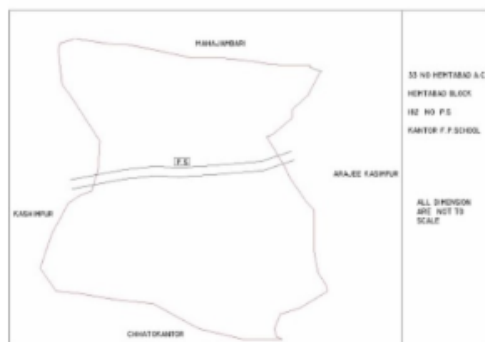

নির্বাচক নিবন্ধন আধিকারিকের স্বাক্ষর

Nazri Naksha

Google Map View

Polling Station Building Front View

Polling Station Front View

Cad View

Key MAP View

1 নাম : ইসলাম কামরুল পিতার নাম: টিয়াস বাড়ির নং : n0055 বয়স : 61 লিঙ্গ : পুরুষ	KBM0389015 ফটো উপলব্ধ	2 নাম : জবা বর্মন স্বামীর নাম: শ্যামল বর্মন বাড়ির নং : এন021 বয়স : 23 লিঙ্গ : মহিলা	RPG2236164 ফটো উপলব্ধ	3 নাম : আনেশ আলী সরকার পিতার নাম: নজরুল ইসলাম বাড়ির নং : n0002 বয়স : 40 লিঙ্গ : পুরুষ	KBM3537560 ফটো উপলব্ধ
4 নাম : জাকের হুসেন পিতার নাম: আব্দুল সামাদ বাড়ির নং : এন0021 বয়স : 26 লিঙ্গ : পুরুষ	RPG2029411 ফটো উপলব্ধ	5 নাম : আকলেমা খাতুন স্বামীর নাম: জমিরুদ্দিন আহাম্মাদ বাড়ির নং : n0151 বয়স : 76 লিঙ্গ : মহিলা	KBM0389502 ফটো উপলব্ধ	6 নাম : আনোয়ারা বেগম স্বামীর নাম: নজরুল ইসলাম বাড়ির নং : n0002 বয়স : 59 লিঙ্গ : মহিলা	KBM0389932 ফটো উপলব্ধ
7 নাম : মজিবুর বেগম স্বামীর নাম: ফুরবান আলী বাড়ির নং : n0002 বয়স : 33 লিঙ্গ : মহিলা	RPG1453737 ফটো উপলব্ধ	8 নাম : অতিফুর রহমান পিতার নাম: কলিম বাড়ির নং : এন0040 বয়স : 66 লিঙ্গ : পুরুষ	KBM0387837 ফটো উপলব্ধ	9 নাম : মঞ্জুরা বেগম স্বামীর নাম: অতিফুর বাড়ির নং : n0004 বয়স : 61 লিঙ্গ : মহিলা	KBM0387845 ফটো উপলব্ধ
10 নাম : মনসুর আলি পিতার নাম: অতিফুর রহমান বাড়ির নং : n0004 বয়স : 39 লিঙ্গ : পুরুষ	RPG0550103 ফটো উপলব্ধ	11 নাম : রবিনা খাতুন স্বামীর নাম: মনসুর আলী বাড়ির নং : n0004 বয়স : 33 লিঙ্গ : মহিলা	RPG1452903 ফটো উপলব্ধ	12 নাম : নারগিস বেগম স্বামীর নাম: বিত্ত মহাম্মদ বাড়ির নং : n0005 বয়স : 41 লিঙ্গ : মহিলা	KBM4103123 ফটো উপলব্ধ
13 নাম : মজিবুর রহমান পিতার নাম: কলিম বাড়ির নং : n0006 বয়স : 61 লিঙ্গ : পুরুষ	KBM0388876 ফটো উপলব্ধ	14 নাম : আকলেমা খাতুন স্বামীর নাম: মজিবুর বাড়ির নং : n0006 বয়স : 59 লিঙ্গ : মহিলা	KBM0388884 ফটো উপলব্ধ	15 নাম : কলিমুল হক পিতার নাম: হামিদুর বাড়ির নং : n0007 বয়স : 66 লিঙ্গ : পুরুষ	KBM0388892 ফটো উপলব্ধ
16 নাম : রাকেশ আলী পিতার নাম: কলিমুল হক বাড়ির নং : n0007 বয়স : 39 লিঙ্গ : পুরুষ	KBM3909421 ফটো উপলব্ধ	17 নাম : রাজি মহাম্মদ পিতার নাম: কলিমুল হক বাড়ির নং : n0007 বয়স : 37 লিঙ্গ : পুরুষ	KBM4103347 ফটো উপলব্ধ	18 নাম : সাইদুর রহমান পিতার নাম: কলিম বাড়ির নং : n0007 বয়স : 56 লিঙ্গ : পুরুষ	KBM0388900 ফটো উপলব্ধ
19 নাম : রুপসেনা খাতুন স্বামীর নাম: সাইদুর রহমান বাড়ির নং : n0007 বয়স : 40 লিঙ্গ : মহিলা	KBM4102828 ফটো উপলব্ধ	20 নাম : পথরস খাতুন স্বামীর নাম: আলাউদ্দিন মর্দ বাড়ির নং : n0007 বয়স : 40 লিঙ্গ : মহিলা	KBM4103164 ফটো উপলব্ধ	21 নাম : মহাঃ আলাউদ্দিন পিতার নাম: কলিমুদ্দিন বাড়ির নং : n0007 বয়স : 43 লিঙ্গ : পুরুষ	KBM3170461 ফটো উপলব্ধ
22 নাম : রেজিয়া খাতুন স্বামীর নাম: কলিমুদ্দিন বাড়ির নং : n0009 বয়স : 59 লিঙ্গ : মহিলা	KBM0389007 ফটো উপলব্ধ	23 নাম : রকিবুদ্দিন পিতার নাম: কলিমুল হক বাড়ির নং : n0009 বয়স : 42 লিঙ্গ : পুরুষ	KBM3170487 ফটো উপলব্ধ	24 নাম : জমসেদ পিতার নাম: মর্দ বাড়ির নং : n0010 বয়স : 66 লিঙ্গ : পুরুষ	KBM0389429 ফটো উপলব্ধ
25 নাম : নজিবন স্বামীর নাম: নজিবুদ্দিন বাড়ির নং : n0011 বয়স : 89 লিঙ্গ : মহিলা	KBM0389965 ফটো উপলব্ধ	26 নাম : সহরাফ আলী পিতার নাম: নজিবুদ্দিন বাড়ির নং : n0011 বয়স : 66 লিঙ্গ : পুরুষ	KBM0389973 ফটো উপলব্ধ	27 নাম : সখেনা খাতুন স্বামীর নাম: সহরাফ বাড়ির নং : n0011 বয়স : 61 লিঙ্গ : মহিলা	KBM0389981 ফটো উপলব্ধ
28 নাম : খঞ্জেলা খাতুন স্বামীর নাম: মকিম আলী বাড়ির নং : n0011 বয়স : 43 লিঙ্গ : মহিলা	KBM3170800 ফটো উপলব্ধ	29 নাম : রহিমা খাতুন পিতার নাম: নজিবুদ্দিন বাড়ির নং : n0011 বয়স : 40 লিঙ্গ : মহিলা	KBM4102893 ফটো উপলব্ধ	30 নাম : সাইফুল আলী পিতার নাম: সহরাফ আলী বাড়ির নং : n0011 বয়স : 38 লিঙ্গ : পুরুষ	RPG0550384 ফটো উপলব্ধ