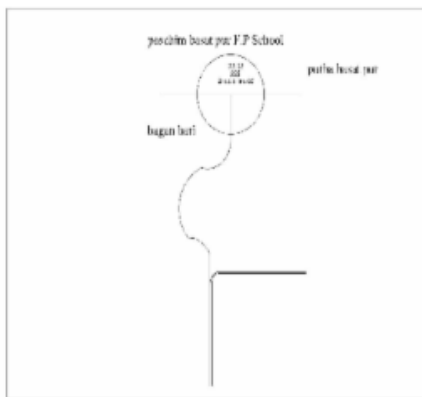

নির্বাচক নিবন্ধন আধিকারিকের স্বাক্ষর

Nazri Naksha

Google Map View

Polling Station Building Front View

Polling Station Front View

Cad View

Key MAP View

1 নাম : ফরিদা বেগম পিতার নাম: ফইজুল হকঃ বাড়ির নং : n0228 বয়স : 36 লিঙ্গ : মহিলা	RPG1195528 ফটো উপলব্ধ	2 নাম : সেভেন বর্মন পিতার নাম: বুধু বর্মন বাড়ির নং : n0002 বয়স : 55 লিঙ্গ : পুরুষ	DMG4117800 ফটো উপলব্ধ	3 নাম : সোলেমা বিবি স্বামীর নাম: কুতুবুদ্দিন মহম্মাদ বাড়ির নং : n0282 বয়স : 61 লিঙ্গ : মহিলা	RPG1905785 ফটো উপলব্ধ
4 নাম : মোঃ উজির আলম পিতার নাম: মোঃ মজিবুর বাড়ির নং : n0156 বয়স : 27 লিঙ্গ : পুরুষ	RPG1906577 ফটো উপলব্ধ	5 নাম : কুস্পো বর্মন স্বামীর নাম: তারেশ বর্মন বাড়ির নং : n0002 বয়স : 58 লিঙ্গ : মহিলা	DMG4117792 ফটো উপলব্ধ	6 নাম : রাজেশ বর্মন পিতার নাম: তারেশ বর্মন বাড়ির নং : n0002 বয়স : 31 লিঙ্গ : পুরুষ	RPG1334903 ফটো উপলব্ধ
7 নাম : দুলাল মোঃ পিতার নাম: মফিজুদ্দিন বাড়ির নং : n0289 বয়স : 27 লিঙ্গ : পুরুষ	RPG1906676 ফটো উপলব্ধ	8 নাম : জাতিয়া খাতুন স্বামীর নাম: সাইদুল হক বাড়ির নং : n0002 বয়স : 33 লিঙ্গ : মহিলা	RPG1195486 ফটো উপলব্ধ	9 নাম : টুম্পা খাতুন স্বামীর নাম: হাট্টোল হক বাড়ির নং : ভাট্টোল হাট বয়স : 33 লিঙ্গ : মহিলা	RPG1195536 ফটো উপলব্ধ
10 নাম : তারেশ বর্মন পিতার নাম: বুধু বর্মন বাড়ির নং : n0002 বয়স : 69 লিঙ্গ : পুরুষ	DMG3550159 ফটো উপলব্ধ	11 নাম : মারুফা খাতুন পিতার নাম: মোঃ মফিজুদ্দিন বাড়ির নং : n0161 বয়স : 26 লিঙ্গ : মহিলা	RPG1906668 ফটো উপলব্ধ	12 নাম : হাসিরুল মুন্সিং পিতার নাম: হাসিরুদ্দিন মুন্সিং বাড়ির নং : n0002 বয়স : 33 লিঙ্গ : পুরুষ	RPG1504919 ফটো উপলব্ধ
13 নাম : কল্পনা বর্মন স্বামীর নাম: সেভেন বর্মন বাড়ির নং : n0002 বয়স : 50 লিঙ্গ : মহিলা	DMG4117818 ফটো উপলব্ধ	14 নাম : অঞ্জেলিকা খাতুন স্বামীর নাম: ফরিদ আলম বাড়ির নং : n0222 বয়স : 23 লিঙ্গ : মহিলা	RPG2067932 ফটো উপলব্ধ	15 নাম : রাজীব বর্মন পিতার নাম: তারেশ বর্মন বাড়ির নং : n0002 বয়স : 30 লিঙ্গ : পুরুষ	RPG1195437 ফটো উপলব্ধ
16 নাম : লিপি খাতুন স্বামীর নাম: সাবধান হোসেন বাড়ির নং : n0023 বয়স : 33 লিঙ্গ : মহিলা	RPG1195478 ফটো উপলব্ধ	17 নাম : ফাতিমা খাতুন স্বামীর নাম: ফেরমান আলী বাড়ির নং : n0026 বয়স : 33 লিঙ্গ : মহিলা	RPG1195502 ফটো উপলব্ধ	18 নাম : নূর আলম পিতার নাম: মোঃ হাফিজুদ্দিন বাড়ির নং : n0159 বয়স : 27 লিঙ্গ : পুরুষ	RPG1906593 ফটো উপলব্ধ
19 নাম : সোনালী খাতুন স্বামীর নাম: নূর আলম বাড়ির নং : n0170 বয়স : 27 লিঙ্গ : মহিলা	RPG1906650 ফটো উপলব্ধ	20 নাম : রুনা বর্মন স্বামীর নাম: আলেন বর্মন বাড়ির নং : 2 বয়স : 36 লিঙ্গ : মহিলা	RPG0773770 ফটো উপলব্ধ	21 নাম : মোহম্মদ কুদ্দুস পিতার নাম: মোহম্মদ শুকুর আলি বাড়ির নং : এন0061 বয়স : 27 লিঙ্গ : পুরুষ	RPG2211498 ফটো উপলব্ধ
22 নাম : রোবোকা খাতুন পিতার নাম: সোলেমান মোহাম্মাদ বাড়ির নং : 00195 বয়স : 39 লিঙ্গ : মহিলা	DMG4001970 ফটো উপলব্ধ	23 নাম : জসীম মোহাম্মাদ পিতার নাম: মোহম্মাদ সফি কুল বাড়ির নং : নং68 বয়স : 25 লিঙ্গ : পুরুষ	RPG2067916 ফটো উপলব্ধ	24 নাম : ওরেফা খাতুন স্বামীর নাম: বদরুল আলম বাড়ির নং : বসতপুর বয়স : 30 লিঙ্গ : মহিলা	RPG1906700 ফটো উপলব্ধ
25 নাম : ঝর্ণা বর্মন স্বামীর নাম: রাজেশ বর্মন বাড়ির নং : নং02 বয়স : 27 লিঙ্গ : মহিলা	RPG2068062 ফটো উপলব্ধ	26 নাম : উত্তম বর্মন পিতার নাম: সেভেন বর্মন বাড়ির নং : বাগানবাড়ী বয়স : 23 লিঙ্গ : পুরুষ	RPG2475184 ফটো উপলব্ধ	27 নাম : সফ রুল খান পিতার নাম: শুকুর আলি মোহম্মাদ বাড়ির নং : নং061 বয়স : 34 লিঙ্গ : পুরুষ	RPG2067874 ফটো উপলব্ধ
28 নাম : আনুর খাতুন স্বামীর নাম: শিবির রহমান বাড়ির নং : নং07 বয়স : 23 লিঙ্গ : মহিলা	RPG2067908 ফটো উপলব্ধ	29 নাম : মোহম্মাদ অজেমল পিতার নাম: মোঃ কুমিরুদ্দিন বাড়ির নং : 14 বয়স : 28 লিঙ্গ : পুরুষ	RPG1906585 ফটো উপলব্ধ	30 নাম : মহঃ আমজাদ পিতার নাম: মোঃ মকিমুদ্দিন বাড়ির নং : n0261 বয়স : 27 লিঙ্গ : পুরুষ	RPG1901206 ফটো উপলব্ধ