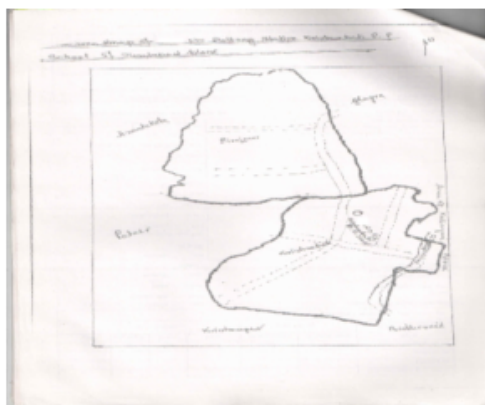

Nazri Naksha