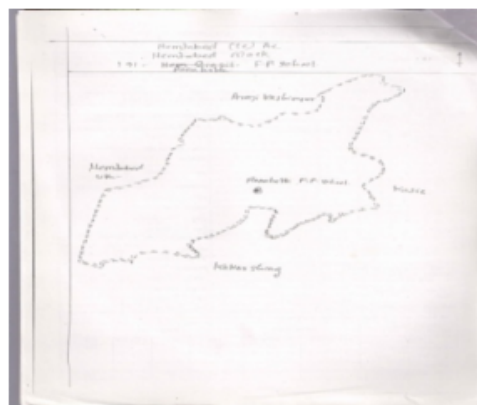

নির্বাচক নিবন্ধন আধিকারিকের স্বাক্ষর

Nazri Naksha

Google Map View

Polling Station Building Front View

Polling Station Front View

Cad View

Key MAP View

1 নাম : মেনকা বর্মন স্বামীর নাম: দেববাবু বর্মন বাড়ির নং : n0263 বয়স : 51 লিঙ্গ : মহিলা ফটো উপলব্ধ	WB/06/032/273266	2 নাম : ভারতী বর্মন স্বামীর নাম: রঞ্জিত বর্মন বাড়ির নং : n0263 বয়স : 51 লিঙ্গ : মহিলা ফটো উপলব্ধ	WB/06/032/273261	3 নাম : তুলেন বর্মন পিতার নাম: দেববাবু বর্মন বাড়ির নং : n0263 বয়স : 28 লিঙ্গ : পুরুষ ফটো উপলব্ধ	RPG1704048
4 নাম : রঞ্জিত বর্মন পিতার নাম: গিরিশ বর্মন বাড়ির নং : n0263 বয়স : 61 লিঙ্গ : পুরুষ ফটো উপলব্ধ	WB/06/032/273049	5 নাম : দেববাবু বর্মন পিতার নাম: গিরিশ বর্মন বাড়ির নং : n0263 বয়স : 54 লিঙ্গ : পুরুষ ফটো উপলব্ধ	WB/06/032/273222	6 নাম : সঞ্জয় বর্মন পিতার নাম: রঞ্জিত বর্মন বাড়ির নং : n0263 বয়স : 30 লিঙ্গ : মহিলা ফটো উপলব্ধ	RPG1458983
7 নাম : অপর্ণা (রাজবংশী) স্বামীর নাম: বিনোদ রাজবংশী বাড়ির নং : n0274 বয়স : 41 লিঙ্গ : মহিলা ফটো উপলব্ধ	KBM4020251	8 নাম : নন্দিতা দেবশর্মা(রাজবংশী) স্বামীর নাম: সত্য রাজবংশী বাড়ির নং : n0282 বয়স : 32 লিঙ্গ : মহিলা ফটো উপলব্ধ	RPG1298983	9 নাম : মিনা দেবশর্মা স্বামীর নাম: অমল দেবশর্মা বাড়ির নং : 0244 বয়স : 41 লিঙ্গ : মহিলা ফটো উপলব্ধ	RPG1703495
10 নাম : দিলীপ দেবশর্মা পিতার নাম: দরবার দেবশর্মা বাড়ির নং : 0244 বয়স : 33 লিঙ্গ : পুরুষ ফটো উপলব্ধ	RPG1457969	11 নাম : সুস্মিতা দেবশর্মা পিতার নাম: অমল দেবশর্মা বাড়ির নং : 0244 বয়স : 20 লিঙ্গ : মহিলা ফটো উপলব্ধ	RPG2469245	12 নাম : ডেমো রানী বর্মন স্বামীর নাম: দীনেশ বর্মন বাড়ির নং : n0159 বয়স : 39 লিঙ্গ : মহিলা ফটো উপলব্ধ	RPG0580431
13 নাম : ভরি রায় স্বামীর নাম: জীতেন বর্মন বাড়ির নং : n0159 বয়স : 39 লিঙ্গ : মহিলা ফটো উপলব্ধ	RPG1070507	14 নাম : বৈদ্যনাথ বর্মন পিতার নাম: ডলুরাম বর্মন বাড়ির নং : n0159 বয়স : 80 লিঙ্গ : পুরুষ ফটো উপলব্ধ	WB/06/032/273443	15 নাম : জীতেন বর্মন পিতার নাম: বৈদ্যনাথ বর্মন বাড়ির নং : n0159 বয়স : 44 লিঙ্গ : পুরুষ ফটো উপলব্ধ	KBM3546595
16 নাম : অমিত্র বর্মন পিতার নাম: বৈদ্যনাথ বর্মন বাড়ির নং : n0159 বয়স : 42 লিঙ্গ : পুরুষ ফটো উপলব্ধ	RPG0580449	17 নাম : দীনেশ বর্মন পিতার নাম: বৈদ্যনাথ বর্মন বাড়ির নং : n0159 বয়স : 50 লিঙ্গ : পুরুষ ফটো উপলব্ধ	KBM3546587	18 নাম : গোকুল বর্মন পিতার নাম: দীনেশ বর্মন বাড়ির নং : 0159 বয়স : 26 লিঙ্গ : পুরুষ ফটো উপলব্ধ	RPG1873892
19 নাম : রঞ্জন বর্মন পিতার নাম: দীনেশ বাড়ির নং : এন0159 বয়স : 23 লিঙ্গ : পুরুষ ফটো উপলব্ধ	RPG2501435	20 নাম : নেলো রানী বর্মন স্বামীর নাম: উৎপল বর্মন বাড়ির নং : n0121 বয়স : 40 লিঙ্গ : মহিলা ফটো উপলব্ধ	KBM3774718	21 নাম : শঙ্ক দেবশর্মা পিতার নাম: দরবার দেবশর্মা বাড়ির নং : n0244 বয়স : 33 লিঙ্গ : পুরুষ ফটো উপলব্ধ	RPG1827013
22 নাম : তরনী কান্ত বর্মন পিতার নাম: ভূপেন্দ্র নাথ বর্মন বাড়ির নং : n0190 বয়স : 49 লিঙ্গ : পুরুষ ফটো উপলব্ধ	KBM1673037	23 নাম : ধরনী বর্মন পিতার নাম: নিতিকান্ত বর্মন বাড়ির নং : n0178 বয়স : 49 লিঙ্গ : পুরুষ ফটো উপলব্ধ	KBM1916766	24 নাম : লক্ষ্মী বর্মন স্বামীর নাম: শৈলেশ বর্মন বাড়ির নং : n0178 বয়স : 51 লিঙ্গ : মহিলা ফটো উপলব্ধ	WB/06/032/273497
25 নাম : শৈলেশ বর্মন পিতার নাম: নিতিকান্ত বর্মন বাড়ির নং : n0178 বয়স : 55 লিঙ্গ : পুরুষ ফটো উপলব্ধ	KBM3912615	26 নাম : সুনীতা বর্মন স্বামীর নাম: গৌরাজ বর্মন বাড়ির নং : এন0166 বয়স : 21 লিঙ্গ : মহিলা ফটো উপলব্ধ	RPG2372654	27 নাম : সুমিত্রা বর্মন স্বামীর নাম: শৈলেশ বর্মন বাড়ির নং : n0183 বয়স : 53 লিঙ্গ : মহিলা ফটো উপলব্ধ	WB/06/032/273239
28 নাম : কল্পনা বর্মন স্বামীর নাম: বিষ্ণুদত্ত বর্মন বাড়ির নং : এন0250 বয়স : 60 লিঙ্গ : মহিলা ফটো উপলব্ধ	RPG2331601	29 নাম : কার্তিক বর্মন পিতার নাম: প্রফুল্ল বর্মন বাড়ির নং : n0246 বয়স : 41 লিঙ্গ : পুরুষ ফটো উপলব্ধ	KBM3774890	30 নাম : জগন্নাথ বর্মন পিতার নাম: প্রফুল্ল বর্মন বাড়ির নং : n0246 বয়স : 49 লিঙ্গ : পুরুষ ফটো উপলব্ধ	WB/06/032/273603