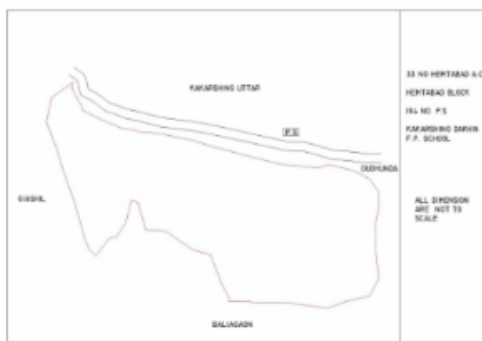

নির্বাচক নিবন্ধন আধিকারিকের স্বাক্ষর

Nazri Naksha

Google Map View

Polling Station Building Front View

Polling Station Front View

Cad View

Key MAP View

বিধানসভা নির্বাচনক্ষেত্রের নং, নাম : 33-হেমতাবাদ
ভাগ নং, নাম : 1-আরাজী কাশিমপুর (উত্তর)