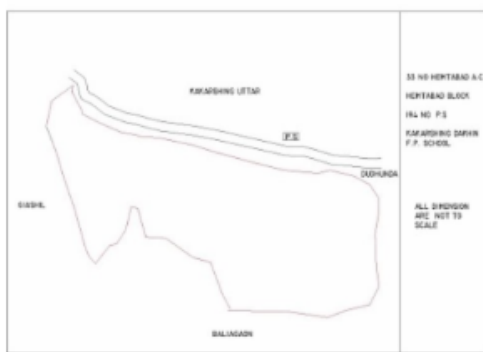

নির্বাচক নিবন্ধন আধিকারিকের স্বাক্ষর

Nazri Naksha

Google Map View

Polling Station Building Front View

Polling Station Front View

Cad View

Key MAP View

1 নাম : হাসেন আলী পিতার নাম: আব্দুস সালাম বাড়ির নং : n0015 বয়স : 37 লিঙ্গ : পুরুষ	KBM4020954 ফটো উপলব্ধ	2 নাম : কদবানু বেগম স্বামীর নাম: হাসেন আলী বাড়ির নং : n0015 বয়স : 37 লিঙ্গ : মহিলা	RPG1568104 ফটো উপলব্ধ	3 নাম : চেনবানু খাতুন স্বামীর নাম: আব্দুল সালাম বাড়ির নং : n0015 বয়স : 60 লিঙ্গ : মহিলা	WB/06/032/282576 ফটো উপলব্ধ
4 নাম : সাদ্দাম হুসেন পিতার নাম: আব্দুল সালাম বাড়ির নং : n0015 বয়স : 34 লিঙ্গ : পুরুষ	RPG1300524 ফটো উপলব্ধ	5 নাম : গুলবাহার খাতুন স্বামীর নাম: সাদ্দাম হুসেন বাড়ির নং : n0015 বয়স : 30 লিঙ্গ : মহিলা	RPG1567767 ফটো উপলব্ধ	6 নাম : আলী মোসলেম পিতার নাম: আহেদ আলী বাড়ির নং : n0017 বয়স : 56 লিঙ্গ : পুরুষ	WB/06/032/282316 ফটো উপলব্ধ
7 নাম : আব্দুলেমা খাতুন স্বামীর নাম: মোসলেম আলী বাড়ির নং : n0017 বয়স : 51 লিঙ্গ : মহিলা	WB/06/032/282258 ফটো উপলব্ধ	8 নাম : আব্দুল হাসিম পিতার নাম: কালুয়া মহাম্মদ বাড়ির নং : n0018 বয়স : 71 লিঙ্গ : পুরুষ	WB/06/032/282098 ফটো উপলব্ধ	9 নাম : আব্দুল নৌসাদ পিতার নাম: আব্দুল হাসিম বাড়ির নং : n0018 বয়স : 35 লিঙ্গ : পুরুষ	RPG1162528 ফটো উপলব্ধ
10 নাম : আব্দুল সালিম পিতার নাম: আব্দুল হাসিম বাড়ির নং : n0018 বয়স : 32 লিঙ্গ : পুরুষ	RPG1162536 ফটো উপলব্ধ	11 নাম : লতিফুর রহমান পিতার নাম: খয়ের বক্স বাড়ির নং : n0021 বয়স : 61 লিঙ্গ : পুরুষ	WB/06/032/282551 ফটো উপলব্ধ	12 নাম : সহেদা খাতুন স্বামীর নাম: লতিফুর রহমান বাড়ির নং : n0021 বয়স : 53 লিঙ্গ : মহিলা	WB/06/032/282552 ফটো উপলব্ধ
13 নাম : সাালেমা খাতুন স্বামীর নাম: নকিমুদ্দিন আহাম্মদ বাড়ির নং : n0033 বয়স : 74 লিঙ্গ : মহিলা	WB/06/032/282294 ফটো উপলব্ধ	14 নাম : আব্দুল সালাম পিতার নাম: নকিমুদ্দিন আহাম্মদ বাড়ির নং : n0033 বয়স : 51 লিঙ্গ : পুরুষ	WB/06/032/282119 ফটো উপলব্ধ	15 নাম : আমেশা খাতুন স্বামীর নাম: আব্দুল সালাম বাড়ির নং : n0033 বয়স : 49 লিঙ্গ : মহিলা	WB/06/032/282295 ফটো উপলব্ধ
16 নাম : আব্দুল রসিদ পিতার নাম: আব্দুল সালাম বাড়ির নং : n0033 বয়স : 31 লিঙ্গ : পুরুষ	RPG1459999 ফটো উপলব্ধ	17 নাম : আব্দুল কালাম পিতার নাম: নকিমুদ্দিন আহাম্মদ বাড়ির নং : n0033 বয়স : 42 লিঙ্গ : পুরুষ	KBM3185576 ফটো উপলব্ধ	18 নাম : ইসমাতুল হকিম স্বামীর নাম: আব্দুল কালাম বাড়ির নং : n0033 বয়স : 38 লিঙ্গ : মহিলা	KBM3914017 ফটো উপলব্ধ
19 নাম : ইসমাইল পিতার নাম: আসিমুদ্দিন আহাম্মদ বাড়ির নং : n0033 বয়স : 40 লিঙ্গ : পুরুষ	KBM3914199 ফটো উপলব্ধ	20 নাম : গলে আর্জেন স্বামীর নাম: অয়নাল মহাম্মদ বাড়ির নং : n0046 বয়স : 66 লিঙ্গ : মহিলা	WB/06/032/282368 ফটো উপলব্ধ	21 নাম : আদম আলী পিতার নাম: অয়নাল মহাম্মদ বাড়ির নং : n0046 বয়স : 42 লিঙ্গ : পুরুষ	KBM3186350 ফটো উপলব্ধ
22 নাম : গোলেনুর খাতুন স্বামীর নাম: আদম আলী বাড়ির নং : n0046 বয়স : 40 লিঙ্গ : মহিলা	RPG0917211 ফটো উপলব্ধ	23 নাম : রেজিয়া খাতুন স্বামীর নাম: সতেব আলী বাড়ির নং : n0048 বয়স : 65 লিঙ্গ : মহিলা	WB/06/032/282536 ফটো উপলব্ধ	24 নাম : হুসেন আলী পিতার নাম: সতেব আলী বাড়ির নং : n0048 বয়স : 49 লিঙ্গ : পুরুষ	WB/06/032/282531 ফটো উপলব্ধ
25 নাম : এজারুল আলী পিতার নাম: সতেব আলী বাড়ির নং : n0048 বয়স : 35 লিঙ্গ : পুরুষ	RPG1162551 ফটো উপলব্ধ	26 নাম : খইরুন খাতুন স্বামীর নাম: এজারুল আলী বাড়ির নং : n0048 বয়স : 31 লিঙ্গ : মহিলা	RPG1459734 ফটো উপলব্ধ	27 নাম : আলোমা খাতুন স্বামীর নাম: পুহাতু মহাম্মদ বাড়ির নং : n0049 বয়স : 76 লিঙ্গ : মহিলা	WB/06/032/282537 ফটো উপলব্ধ
28 নাম : ওমর ফারুক পিতার নাম: মনসুর আলী বাড়ির নং : n0049 বয়স : 51 লিঙ্গ : পুরুষ	WB/06/032/282514 ফটো উপলব্ধ	29 নাম : আরোজা বেগম স্বামীর নাম: ওমর ফারুক বাড়ির নং : n0049 বয়স : 39 লিঙ্গ : মহিলা	KBM3775871 ফটো উপলব্ধ	30 নাম : ময়না খাতুন স্বামীর নাম: হয়াতু আলী বাড়ির নং : n0049 বয়স : 39 লিঙ্গ : মহিলা	RPG1460229 ফটো উপলব্ধ