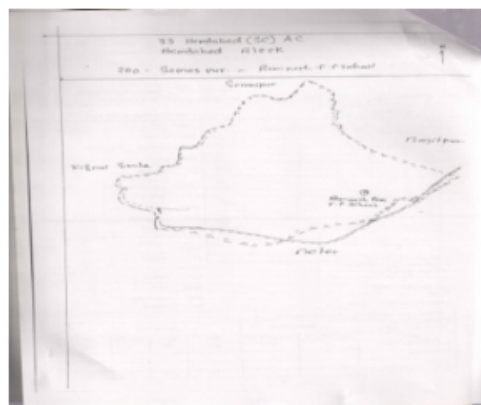

নির্বাচক নিবন্ধন আধিকারিকের স্বাক্ষর

Nazri Naksha

Google Map View

Polling Station Building Front View

Polling Station Front View

Cad View

Key MAP View

বিধানসভা নির্বাচনকর্তার নং, নাম : 33-হেমতাবাদ
ভাগ নং, নাম : 1-হেমতাবাদ(উত্তরাংশ)