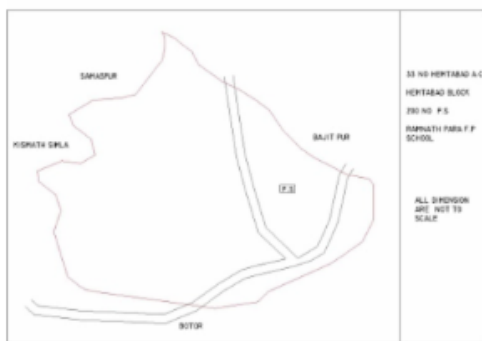

নির্বাচক নিবন্ধন আধিকারিকের স্বাক্ষর

Nazri Naksha

Google Map View

Polling Station Building Front View

Polling Station Front View

Cad View

Key MAP View

বিধানসভা নির্বাচনকর্তার নং, নাম : 33-হেমতাবাদ
ভাগ নং, নাম : 1-হেমতাবাদ(উত্তরাংশ)