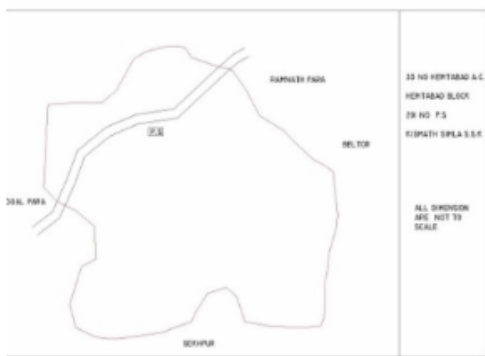

নির্বাচক নিবন্ধন আধিকারিকের স্বাক্ষর

Nazri Naksha

Google Map View

Polling Station Building Front View

Polling Station Front View

Cad View

Key MAP View

বিধানসভা নির্বাচনক্ষেত্রের নং, নাম : 33-হেমতাবাদ  
ভাগ নং, নাম : 1-হেমতাবাদ (দক্ষিণাংশ)