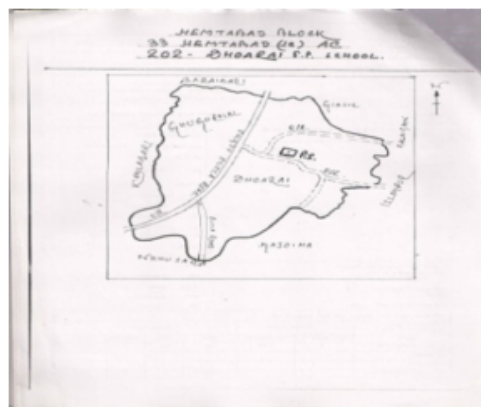

Key MAP View