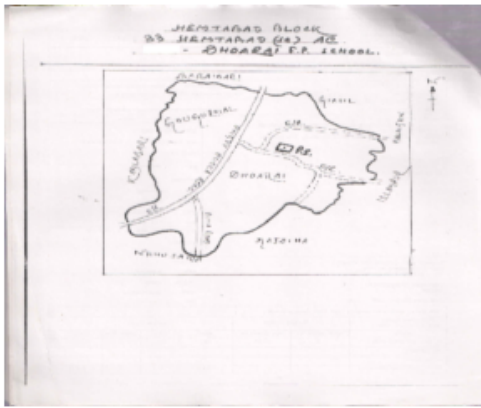

Nazri Naksha