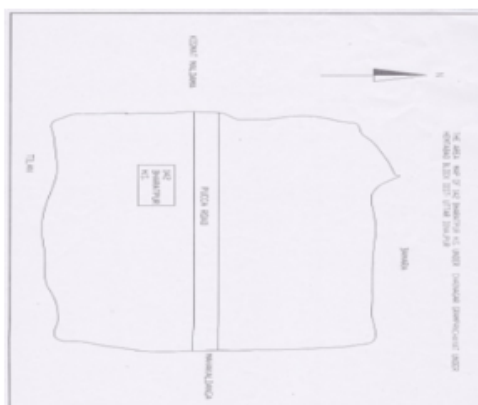

নির্বাচক নিবন্ধন আধিকারিকের স্বাক্ষর

Nazri Naksha

Google Map View

Polling Station Building Front View

Polling Station Front View

Cad View

Key MAP View

1 নাম : মহিদুর রহমান পিতার নাম: বহিরুল হক বাড়ির নং : নং170 বয়স : 25 লিঙ্গ : পুরুষ	RPG2164598 ফটো উপলব্ধ	2 নাম : সুবল রায় পিতার নাম: সূচরন রায় বাড়ির নং : নং0183 বয়স : 21 লিঙ্গ : পুরুষ	RPG2380194 ফটো উপলব্ধ	3 নাম : সুফিয়া খাতুন স্বামীর নাম: সমীর আলী বাড়ির নং : এন0188 বয়স : 27 লিঙ্গ : মহিলা	RPG2380426 ফটো উপলব্ধ
4 নাম : রীফা পারভীন পিতার নাম: বজরুল হক বাড়ির নং : নং0101 বয়স : 22 লিঙ্গ : মহিলা	RPG2379782 ফটো উপলব্ধ	5 নাম : রানা আলী পিতার নাম: সাজ্জাত আলী বাড়ির নং : নং0088 বয়স : 39 লিঙ্গ : পুরুষ	RPG2380087 ফটো উপলব্ধ	6 নাম : সাহেরা খাতুন পিতার নাম: শের আলী বাড়ির নং : নং0126 বয়স : 30 লিঙ্গ : মহিলা	UXO1230507 ফটো উপলব্ধ
7 নাম : লায়লা খাতুন মায়ের নাম: জরিনা খাতুন বাড়ির নং : n0089 বয়স : 38 লিঙ্গ : মহিলা	RPG0789313 ফটো উপলব্ধ	8 নাম : ফাতেমা খাতুন স্বামীর নাম: করিমুল হোসেন বাড়ির নং : n0100 বয়স : 51 লিঙ্গ : মহিলা	RPG2021657 ফটো উপলব্ধ	9 নাম : কালু মহম্মদ পিতার নাম: গিয়াসুদ্দিন আহম্মদ বাড়ির নং : n0096 বয়স : 61 লিঙ্গ : পুরুষ	RPG2165033 ফটো উপলব্ধ
10 নাম : অঞ্জলী রায় স্বামীর নাম: রাজু রয় বাড়ির নং : n0151 বয়স : 39 লিঙ্গ : মহিলা	RPG0789222 ফটো উপলব্ধ	11 নাম : সাকাবত আলী পিতার নাম: মোহঃ আবিরুদ্দিন বাড়ির নং : n0111 বয়স : 44 লিঙ্গ : পুরুষ	KBM3215431 ফটো উপলব্ধ	12 নাম : জাহাঙ্গীর বেগম স্বামীর নাম: সাকাবত আলী বাড়ির নং : n0111 বয়স : 39 লিঙ্গ : মহিলা	KBM4030029 ফটো উপলব্ধ
13 নাম : শাহজাহান আলী পিতার নাম: সাকাবত আলী বাড়ির নং : n0111 বয়স : 39 লিঙ্গ : পুরুষ	RPG2163863 ফটো উপলব্ধ	14 নাম : মাসুদ করিম পিতার নাম: নাজিমুদ্দিন আহম্মদ বাড়ির নং : n0125 বয়স : 50 লিঙ্গ : পুরুষ	KBM1660141 ফটো উপলব্ধ	15 নাম : মহঃ জালালুদ্দিন পিতার নাম: সাহাবুদ্দিন আহমেদ বাড়ির নং : n0263 বয়স : 24 লিঙ্গ : পুরুষ	RPG2163400 ফটো উপলব্ধ
16 নাম : হাসিমুদ্দিন আহমেদ পিতার নাম: সুফাজুদ্দিন আহমেদ বাড়ির নং : n0126 বয়স : 57 লিঙ্গ : পুরুষ	KBM3572682 ফটো উপলব্ধ	17 নাম : করিমুল হোসেন পিতার নাম: সলিমুদ্দিন বাড়ির নং : n0100 বয়স : 53 লিঙ্গ : পুরুষ	KBM0551234 ফটো উপলব্ধ	18 নাম : হারুন আলম পিতার নাম: কমরুল বাড়ির নং : নং087 বয়স : 22 লিঙ্গ : পুরুষ	RPG2337889 ফটো উপলব্ধ
19 নাম : আসেরা খাতুন স্বামীর নাম: কাসেমুদ্দিন আহম্মেদ বাড়ির নং : n0126 বয়স : 53 লিঙ্গ : মহিলা	RPG2165538 ফটো উপলব্ধ	20 নাম : সমীর আলী পিতার নাম: হাকিমুল বাড়ির নং : নং0101 বয়স : 21 লিঙ্গ : পুরুষ	RPG2379766 ফটো উপলব্ধ	21 নাম : আসিমুদ্দিন আহম্মদ পিতার নাম: সুফাজুদ্দিন আহম্মদ বাড়ির নং : n0126 বয়স : 54 লিঙ্গ : পুরুষ	RPG2165751 ফটো উপলব্ধ
22 নাম : লক্ষ্মী দেবনাথ সরকার স্বামীর নাম: বিশাজিৎ সরকার বাড়ির নং : n213 বয়স : 26 লিঙ্গ : মহিলা	RPG2163533 ফটো উপলব্ধ	23 নাম : রুয়েল রহমান পিতার নাম: মুজাম্মেল হক বাড়ির নং : নং 092 বয়স : 22 লিঙ্গ : পুরুষ	RPG2337848 ফটো উপলব্ধ	24 নাম : জাহাঙ্গীর বেগম পিতার নাম: মোঃ গোলাম নবী বাড়ির নং : n0102 বয়স : 39 লিঙ্গ : মহিলা	KBM3792306 ফটো উপলব্ধ
25 নাম : কফেদা খাতুন স্বামীর নাম: গিয়াসুদ্দিন আহম্মদ বাড়ির নং : n0096 বয়স : 77 লিঙ্গ : মহিলা	RPG2165066 ফটো উপলব্ধ	26 নাম : রুনা লায়লা স্বামীর নাম: নৌসাদ মহম্মদ বাড়ির নং : n0126 বয়স : 37 লিঙ্গ : মহিলা	KBM4029658 ফটো উপলব্ধ	27 নাম : সবিনা হুসেইন পিতার নাম: সাফি রুদ্দীন মহঃ বাড়ির নং : n0117 বয়স : 29 লিঙ্গ : মহিলা	RPG1719947 ফটো উপলব্ধ
28 নাম : জালালুদ্দিন আহমেদ পিতার নাম: হাকিমুদ্দিন বাড়ির নং : n0128 বয়স : 35 লিঙ্গ : পুরুষ	RPG2163798 ফটো উপলব্ধ	29 নাম : জোলেখা বেগম স্বামীর নাম: মহঃ হাকিম বাড়ির নং : n0128 বয়স : 51 লিঙ্গ : মহিলা	RPG2165215 ফটো উপলব্ধ	30 নাম : হাবিনুর খাতুন স্বামীর নাম: আনসারুল হক বাড়ির নং : n0087 বয়স : 42 লিঙ্গ : মহিলা	KBM3213915 ফটো উপলব্ধ