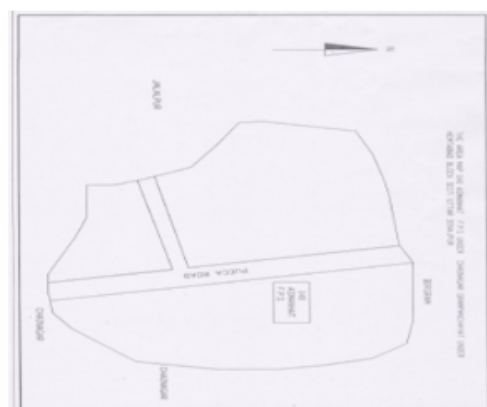

নির্বাচক নিবন্ধন আধিকারিকের স্বাক্ষর

Nazri Naksha

Google Map View

Polling Station Building Front View

Polling Station Front View

Cad View

Key MAP View

1 নাম : মহাঃ আব্দুল মাবুদ পিতার নাম: ইসরাইল আলী বাড়ির নং : n0037 বয়স : 35 লিঙ্গ : পুরুষ	KBM3573003 ফটো উপলব্ধ	2 নাম : মহসেনা খাতুন স্বামীর নাম: তাসিবুল হক. বাড়ির নং : n0012 বয়স : 32 লিঙ্গ : মহিলা	RPG1172238 ফটো উপলব্ধ	3 নাম : লিলি খাতুন স্বামীর নাম: জিয়াবুল হক বাড়ির নং : n0020 বয়স : 33 লিঙ্গ : মহিলা	RPG1172097 ফটো উপলব্ধ
4 নাম : জেডবি রাজা পিতার নাম: ইয়াকুব আলী বাড়ির নং : n0020 বয়স : 24 লিঙ্গ : পুরুষ	RPG2097418 ফটো উপলব্ধ	5 নাম : হালেদ মহাঃ পিতার নাম: আব্দুল সাত্তার বাড়ির নং : n0042 বয়স : 50 লিঙ্গ : পুরুষ	KBM3216801 ফটো উপলব্ধ	6 নাম : লালবানু খাতুন স্বামীর নাম: আব্দুল সাত্তার বাড়ির নং : n0042 বয়স : 71 লিঙ্গ : মহিলা	RPG2108728 ফটো উপলব্ধ
7 নাম : সুফিয়া খাতুন স্বামীর নাম: আবদুল ওহাব বাড়ির নং : n0037 বয়স : 56 লিঙ্গ : মহিলা	RPG2210789 ফটো উপলব্ধ	8 নাম : নাজেমা খাতুন স্বামীর নাম: আব্দুল সোহাব বাড়ির নং : n0056 বয়স : 42 লিঙ্গ : মহিলা	KBM3572971 ফটো উপলব্ধ	9 নাম : মোসরাফ হুসেন পিতার নাম: সুইফুর রহমান বাড়ির নং : নং বয়স : 24 লিঙ্গ : পুরুষ	RPG2099901 ফটো উপলব্ধ
10 নাম : হাকিম মহাম্মদ পিতার নাম: সবিরুদ্দিন বাড়ির নং : n0024 বয়স : 53 লিঙ্গ : পুরুষ	WB/06/032/348747 ফটো উপলব্ধ	11 নাম : হুসনাবা খাতুন স্বামীর নাম: জাসিমুদ্দিন আহমেদ বাড়ির নং : এন0056 বয়স : 56 লিঙ্গ : মহিলা	RPG0958868 ফটো উপলব্ধ	12 নাম : সুইফুর রহমান পিতার নাম: হাফিজুদ্দিন সরকার বাড়ির নং : n0053 বয়স : 63 লিঙ্গ : পুরুষ	KBM1657964 ফটো উপলব্ধ
13 নাম : জাহাঙ্গীর আলী পিতার নাম: আব্দুল সাত্তার বাড়ির নং : n0042 বয়স : 43 লিঙ্গ : পুরুষ	KBM3215621 ফটো উপলব্ধ	14 নাম : আদম আলী পিতার নাম: সমসের আলী বাড়ির নং : n0047 বয়স : 52 লিঙ্গ : পুরুষ	RPG2023653 ফটো উপলব্ধ	15 নাম : ফাসিদুর রহমান পিতার নাম: হাকিম মহাম্মদ বাড়ির নং : n0024 বয়স : 31 লিঙ্গ : মহিলা	RPG1317320 ফটো উপলব্ধ
16 নাম : সাবেরা খাতুন স্বামীর নাম: কবীর মহাঃ বাড়ির নং : n0014 বয়স : 30 লিঙ্গ : মহিলা	RPG0789461 ফটো উপলব্ধ	17 নাম : জিয়াবুল হক পিতার নাম: রহমান আলি বাড়ির নং : n0028 বয়স : 35 লিঙ্গ : পুরুষ	RPG1081553 ফটো উপলব্ধ	18 নাম : মোঃ কাওসার আলি পিতার নাম: হালেদ মহাম্মদ বাড়ির নং : নং 042 বয়স : 23 লিঙ্গ : পুরুষ	RPG2255099 ফটো উপলব্ধ
19 নাম : জুয়েল রানা পিতার নাম: জহরুল হক বাড়ির নং : এন0020 বয়স : 22 লিঙ্গ : পুরুষ	RPG2335628 ফটো উপলব্ধ	20 নাম : আলম আলী পিতার নাম: নেফিজুদ্দিন বাড়ির নং : n0038 বয়স : 52 লিঙ্গ : পুরুষ	RPG2108553 ফটো উপলব্ধ	21 নাম : আব্দুল রেজ্জাক পিতার নাম: লাল মোহাম্মদ বাড়ির নং : n0045 বয়স : 66 লিঙ্গ : পুরুষ	RPG2021962 ফটো উপলব্ধ
22 নাম : চায়না খাতুন স্বামীর নাম: সাদেক আলী বাড়ির নং : n0060 বয়স : 29 লিঙ্গ : মহিলা	KBM3789849 ফটো উপলব্ধ	23 নাম : মৌসমী সাবনুর স্বামীর নাম: মোঃ নাজিমুদ্দিন বাড়ির নং : 274 বয়স : 22 লিঙ্গ : মহিলা	RPG2336295 ফটো উপলব্ধ	24 নাম : সাবরুল মহাঃ পিতার নাম: কবীর মহাম্মদ বাড়ির নং : n0014 বয়স : 27 লিঙ্গ : পুরুষ	RPG1818111 ফটো উপলব্ধ
25 নাম : রাবেলা খাতুন স্বামীর নাম: আব্দুল কুদ্দুস বাড়ির নং : n0299 বয়স : 46 লিঙ্গ : মহিলা	KBM3572963 ফটো উপলব্ধ	26 নাম : ইউসুফ আলী পিতার নাম: হাপিজুদ্দিন আহঃ বাড়ির নং : n0052 বয়স : 49 লিঙ্গ : পুরুষ	RPG2023166 ফটো উপলব্ধ	27 নাম : রেসমি ককসান পিতার নাম: ইউসুফ আলী বাড়ির নং : নং 052 বয়স : 24 লিঙ্গ : মহিলা	RPG2255016 ফটো উপলব্ধ
28 নাম : জাম্মাতুন খাতুন স্বামীর নাম: জিয়াবুল হক. বাড়ির নং : বলাইগাঁও বয়স : 34 লিঙ্গ : মহিলা	RPG0935619 ফটো উপলব্ধ	29 নাম : সামিম আক্তার পিতার নাম: আসরাফ আলি বাড়ির নং : নং 020 বয়স : 23 লিঙ্গ : পুরুষ	RPG2255115 ফটো উপলব্ধ	30 নাম : উম্মুল মহানুর পিতার নাম: হজরত আলী বাড়ির নং : এন0047 বয়স : 22 লিঙ্গ : মহিলা	RPG2336261 ফটো উপলব্ধ