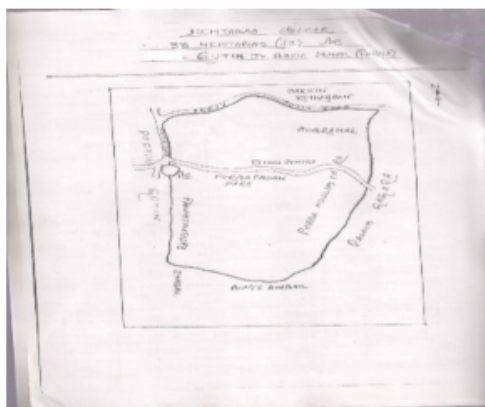

Nazri Naksha