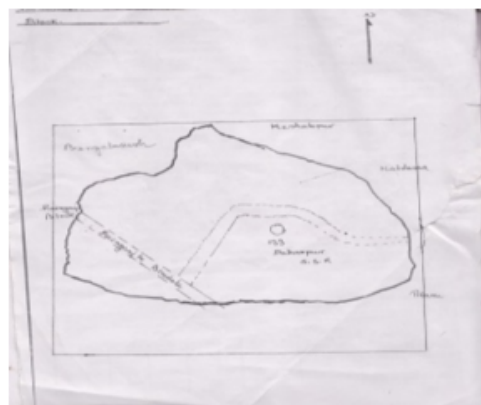

Key MAP View