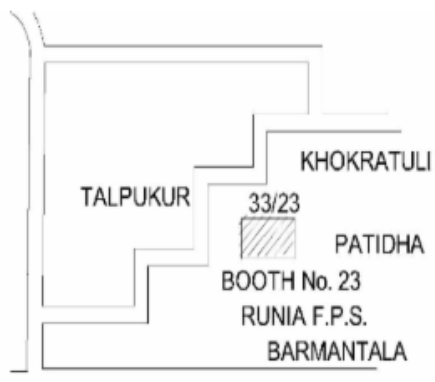

নির্বাচক নিবন্ধন আধিকারিকের স্বাক্ষর

Nazri Naksha

Google Map View

Polling Station Building Front View

Polling Station Front View

Cad View

Key MAP View

1 নাম : সুলোচনা গোস্বামী মহন্ত স্বামীর নাম: বাপি গোস্বামী বাড়ির নং : নং69 বয়স : 27 লিঙ্গ : মহিলা	RPG1969013 ফটো উপলব্ধ	2 নাম : অনিমা ঘোষ পিতার নাম: সুরেশ ঘোষ বাড়ির নং : এন001 বয়স : 27 লিঙ্গ : মহিলা	RPG1749464 ফটো উপলব্ধ	3 নাম : তেলমি টুডু স্বামীর নাম: সোম মার্ভি বাড়ির নং : নং239 বয়স : 38 লিঙ্গ : মহিলা	RPG2075117 ফটো উপলব্ধ
4 নাম : নাটারু বর্মন পিতার নাম: হরেন বর্মন বাড়ির নং : n0003 বয়স : 40 লিঙ্গ : পুরুষ	DMG4422176 ফটো উপলব্ধ	5 নাম : সুবিস্তা বর্মন স্বামীর নাম: হরেন বর্মন বাড়ির নং : n0003 বয়স : 58 লিঙ্গ : মহিলা	WB/05/031/048174 ফটো উপলব্ধ	6 নাম : রাজেশ বর্মন পিতার নাম: যোগেন বর্মন বাড়ির নং : n0013 বয়স : 31 লিঙ্গ : পুরুষ	RPG1208511 ফটো উপলব্ধ
7 নাম : গোবিন্দ বর্মন পিতার নাম: নগেন বর্মন বাড়ির নং : n008 বয়স : 33 লিঙ্গ : পুরুষ	RPG1105618 ফটো উপলব্ধ	8 নাম : মিঠুন বর্মন পিতার নাম: যতীন বর্মন বাড়ির নং : n0022 বয়স : 30 লিঙ্গ : পুরুষ	RPG1350594 ফটো উপলব্ধ	9 নাম : সুতপা বর্মন পিতার নাম: জীতেন বর্মন বাড়ির নং : এন001 বয়স : 25 লিঙ্গ : মহিলা	RPG1946862 ফটো উপলব্ধ
10 নাম : মাম্পি বর্মন পিতার নাম: বিজেশ বর্মন বাড়ির নং : এন0056 বয়স : 26 লিঙ্গ : মহিলা	RPG1941657 ফটো উপলব্ধ	11 নাম : সম্পা বর্মন স্বামীর নাম: পান্ডব চন্দ্র বর্মন বাড়ির নং : n0016 বয়স : 35 লিঙ্গ : মহিলা	RPG0819391 ফটো উপলব্ধ	12 নাম : শক্ত বর্মন পিতার নাম: নিরেন বর্মন বাড়ির নং : নং25 বয়স : 22 লিঙ্গ : পুরুষ	RPG2283190 ফটো উপলব্ধ
13 নাম : কমল বর্মন পিতার নাম: হরিমোহন বর্মন বাড়ির নং : n0001 বয়স : 50 লিঙ্গ : পুরুষ	DMG2500056 ফটো উপলব্ধ	14 নাম : দিপালি বর্মন স্বামীর নাম: কমল বর্মন বাড়ির নং : n0001 বয়স : 33 লিঙ্গ : মহিলা	RPG0986703 ফটো উপলব্ধ	15 নাম : রুমা বর্মন পিতার নাম: মদন বর্মন বাড়ির নং : এন001 বয়স : 25 লিঙ্গ : মহিলা	RPG1946870 ফটো উপলব্ধ
16 নাম : তুফানি কুমারী বর্মন স্বামীর নাম: পলাশ বর্মন বাড়ির নং : নং6 বয়স : 35 লিঙ্গ : মহিলা	RPG1969385 ফটো উপলব্ধ	17 নাম : মালসারা বর্মন স্বামীর নাম: হরেন বর্মন বাড়ির নং : n0003 বয়স : 66 লিঙ্গ : মহিলা	DMG0080275 ফটো উপলব্ধ	18 নাম : বিসখা বর্মন স্বামীর নাম: দেবেন বর্মন বাড়ির নং : n0012 বয়স : 65 লিঙ্গ : মহিলা	DMG0080432 ফটো উপলব্ধ
19 নাম : সুশিলা বর্মন স্বামীর নাম: ভুটীরাম বর্মন বাড়ির নং : n0019 বয়স : 72 লিঙ্গ : মহিলা	DMG0080366 ফটো উপলব্ধ	20 নাম : পাপিয়া বর্মন স্বামীর নাম: সুভাষ বর্মন বাড়ির নং : n0233 বয়স : 28 লিঙ্গ : মহিলা	RPG1607928 ফটো উপলব্ধ	21 নাম : পার্বতী বর্মন স্বামীর নাম: রমেন বর্মন বাড়ির নং : n0015 বয়স : 57 লিঙ্গ : মহিলা	DMG0080390 ফটো উপলব্ধ
22 নাম : নরেন বর্মন পিতার নাম: সন্তোষ বর্মন বাড়ির নং : n0020 বয়স : 68 লিঙ্গ : পুরুষ	DMG0080317 ফটো উপলব্ধ	23 নাম : অর্চনা বর্মন স্বামীর নাম: সোপিনাথ বর্মন বাড়ির নং : n0016 বয়স : 38 লিঙ্গ : মহিলা	RPG1208529 ফটো উপলব্ধ	24 নাম : জীতেন বর্মন পিতার নাম: সন্তোষ বর্মন বাড়ির নং : n0018 বয়স : 65 লিঙ্গ : পুরুষ	DMG0080226 ফটো উপলব্ধ
25 নাম : চঞ্চল বর্মন পিতার নাম: নগেন বর্মন বাড়ির নং : n0022 বয়স : 44 লিঙ্গ : পুরুষ	DMG4009627 ফটো উপলব্ধ	26 নাম : ধনীধর বর্মন পিতার নাম: খগেন বর্মন বাড়ির নং : n0014 বয়স : 58 লিঙ্গ : পুরুষ	DMG0080135 ফটো উপলব্ধ	27 নাম : চন্দনা বর্মন স্বামীর নাম: ধনীধর বর্মন বাড়ির নং : n0014 বয়স : 53 লিঙ্গ : মহিলা	DMG0080143 ফটো উপলব্ধ
28 নাম : শরৎ লাল বর্মন পিতার নাম: চিমঠু বর্মন বাড়ির নং : n0005 বয়স : 64 লিঙ্গ : পুরুষ	DMG0080168 ফটো উপলব্ধ	29 নাম : সাবিত্রী বর্মন স্বামীর নাম: প্রসাদ চন্দ্র বর্মন বাড়ির নং : n0009 বয়স : 64 লিঙ্গ : মহিলা	DMG0080341 ফটো উপলব্ধ	30 নাম : গীতা বর্মন স্বামীর নাম: টপেন বর্মন বাড়ির নং : n0011 বয়স : 56 লিঙ্গ : মহিলা	WB/05/031/048314 ফটো উপলব্ধ