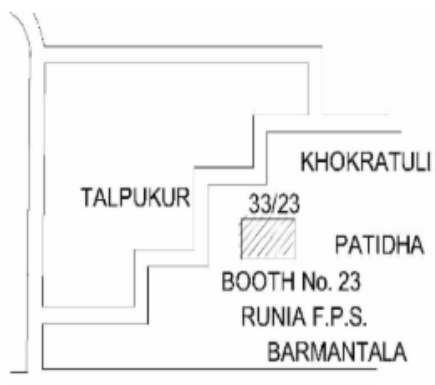

Nazri Naksha