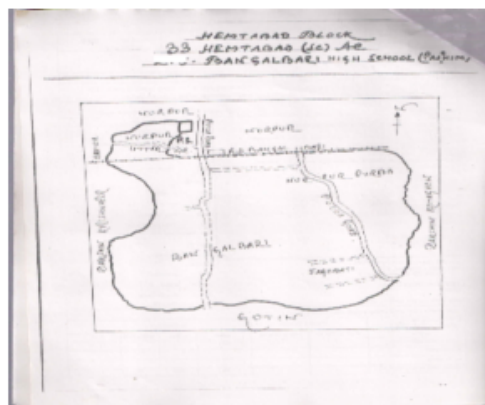

Nazri Naksha