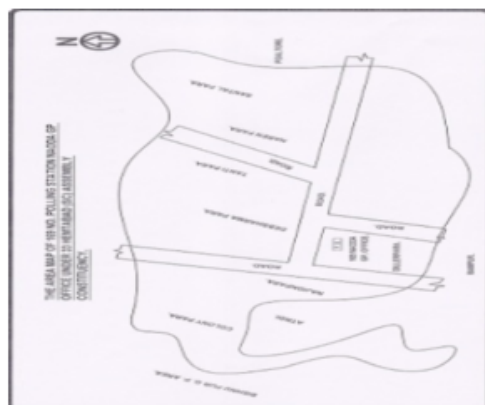

নির্বাচক নিবন্ধন আধিকারিকের স্বাক্ষর

Nazri Naksha

Google Map View

Polling Station Building Front View

Polling Station Front View

Cad View

Key MAP View

1 নাম : সেইফুল রহমান পিতার নাম: উসমান গণি বাড়ির নং : n0026 বয়স : 53 লিঙ্গ : পুরুষ	RPG2025880 ফটো উপলব্ধ	2 নাম : লতিফ র রহমান মায়ের নাম: নূরবানু খাতুন বাড়ির নং : এন0032 বয়স : 23 লিঙ্গ : পুরুষ	RPG2413755 ফটো উপলব্ধ	3 নাম : নজরুল ইসলাম পিতার নাম: খোরসেদ আলি বাড়ির নং : n0013 বয়স : 55 লিঙ্গ : পুরুষ	RPG2165942 ফটো উপলব্ধ
4 নাম : করিমুল হক পিতার নাম: মোহাম্মদ আলিম বাড়ির নং : এন0057 বয়স : 30 লিঙ্গ : পুরুষ	RPG1992429 ফটো উপলব্ধ	5 নাম : উলফত হক পিতার নাম: আব্দুল হালিম বাড়ির নং : N0000 বয়স : 39 লিঙ্গ : মহিলা	RPG1678382 ফটো উপলব্ধ	6 নাম : সুলতান আলী পিতার নাম: আসিমুদ্দিন আহম্মাদ বাড়ির নং : n0008 বয়স : 31 লিঙ্গ : পুরুষ	RPG1323005 ফটো উপলব্ধ
7 নাম : সাহাজাহান বাদসা মায়ের নাম: জোহর খাতুন বাড়ির নং : N0012 বয়স : 27 লিঙ্গ : পুরুষ	RPG2165819 ফটো উপলব্ধ	8 নাম : জৈনুদ্দিন আহম্মাদ পিতার নাম: নাজিমুদ্দিন আহম্মাদ বাড়ির নং : N0000 বয়স : 39 লিঙ্গ : পুরুষ	RPG0941138 ফটো উপলব্ধ	9 নাম : আনিসুর রহমান পিতার নাম: চেরকুট মন্ডল বাড়ির নং : n0015 বয়স : 76 লিঙ্গ : পুরুষ	RPG2166189 ফটো উপলব্ধ
10 নাম : মোহাম্মদ মেহেবুব পিতার নাম: আব্দুল রোসিদ বাড়ির নং : এন0029 বয়স : 23 লিঙ্গ : পুরুষ	RPG2315083 ফটো উপলব্ধ	11 নাম : পজির মহামদ পিতার নাম: খাদেমল হক বাড়ির নং : N0158 বয়স : 24 লিঙ্গ : পুরুষ	RPG2165330 ফটো উপলব্ধ	12 নাম : সালেহা খাতুন স্বামীর নাম: নজরুল ইসলাম বাড়ির নং : n0013 বয়স : 42 লিঙ্গ : মহিলা	KBM3795853 ফটো উপলব্ধ
13 নাম : তার্জিনা খাতুন স্বামীর নাম: আব্দুল হাকিম বাড়ির নং : এন0000 বয়স : 35 লিঙ্গ : মহিলা	RPG1992445 ফটো উপলব্ধ	14 নাম : সালেমা খাতুন পিতার নাম: সেইফুল রহমান বাড়ির নং : N0026 বয়স : 25 লিঙ্গ : মহিলা	RPG2165207 ফটো উপলব্ধ	15 নাম : সাবিরুল ইসলাম মায়ের নাম: জোহরা খাতুন বাড়ির নং : N0012 বয়স : 24 লিঙ্গ : পুরুষ	RPG2165355 ফটো উপলব্ধ
16 নাম : আলাউদ্দিন আহাম্মেদ পিতার নাম: তেজবুদ্দিন বাড়ির নং : এন0018 বয়স : 25 লিঙ্গ : পুরুষ	RPG2315125 ফটো উপলব্ধ	17 নাম : তেজবুদ্দিন পিতার নাম: বাসিরুদ্দিন বাড়ির নং : n0018 বয়স : 55 লিঙ্গ : পুরুষ	WB/06/032/384620 ফটো উপলব্ধ	18 নাম : সামেনা খাতুন স্বামীর নাম: রহিমুদ্দিন আহম্মেদ বাড়ির নং : n0017 বয়স : 49 লিঙ্গ : মহিলা	RPG0941153 ফটো উপলব্ধ
19 নাম : রহিমুদ্দিন আহগা পিতার নাম: বাশিরুদ্দিন বাড়ির নং : n0017 বয়স : 59 লিঙ্গ : পুরুষ	WB/06/032/384597 ফটো উপলব্ধ	20 নাম : মোঃ বাশির আলী পিতার নাম: আনিসুর রহমান বাড়ির নং : n0015 বয়স : 39 লিঙ্গ : পুরুষ	KBM3795846 ফটো উপলব্ধ	21 নাম : রাহেনা খাতুন স্বামীর নাম: জবাইদুর রহমান বাড়ির নং : n0026 বয়স : 39 লিঙ্গ : মহিলা	KBM3585320 ফটো উপলব্ধ
22 নাম : নূরবানু খাতুন স্বামীর নাম: রহমান খলিলুর বাড়ির নং : n0031 বয়স : 91 লিঙ্গ : মহিলা	WB/06/032/384535 ফটো উপলব্ধ	23 নাম : আব্দুল রসিদ পিতার নাম: আহাম্মাদ খাজিরুদ্দীন বাড়ির নং : n0029 বয়স : 44 লিঙ্গ : পুরুষ	KBM1919067 ফটো উপলব্ধ	24 নাম : রসনারা বেগম স্বামীর নাম: আহাম্মাদ খাজিরুদ্দিন বাড়ির নং : n0029 বয়স : 66 লিঙ্গ : মহিলা	WB/06/032/384291 ফটো উপলব্ধ
25 নাম : ইসমাতুন বেগম স্বামীর নাম: জৈনুদ্দিন আহাম্মাদ বাড়ির নং : n0011 বয়স : 34 লিঙ্গ : মহিলা	RPG1323047 ফটো উপলব্ধ	26 নাম : মনসুরা খাতুন স্বামীর নাম: সেইফুল রহমান বাড়ির নং : n0026 বয়স : 31 লিঙ্গ : মহিলা	RPG1323039 ফটো উপলব্ধ	27 নাম : সুফীসাহেব পিতার নাম: খালিলুর রহমান বাড়ির নং : n0031 বয়স : 34 লিঙ্গ : পুরুষ	RPG1323021 ফটো উপলব্ধ
28 নাম : নূর জামান পিতার নাম: নকিমুদ্দিন বাড়ির নং : n0023 বয়স : 29 লিঙ্গ : পুরুষ	RPG1583574 ফটো উপলব্ধ	29 নাম : জুলেখা খাতুন স্বামীর নাম: হাবিবুর রহমান বাড়ির নং : এন0040 বয়স : 28 লিঙ্গ : মহিলা	RPG1932417 ফটো উপলব্ধ	30 নাম : হাকিমুদ্দিন পিতার নাম: স্ত্রী মাহাম্মাদ বাড়ির নং : n0226 বয়স : 27 লিঙ্গ : পুরুষ	RPG1822014 ফটো উপলব্ধ