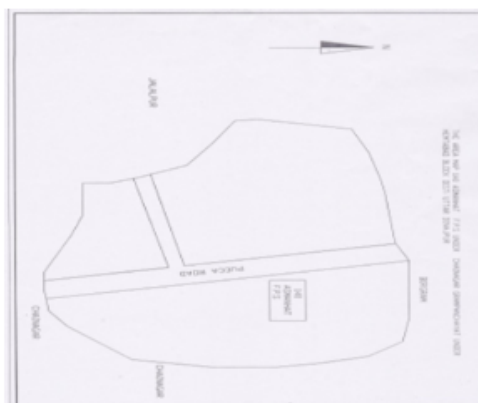

নির্বাচক নিবন্ধন আধিকারিকের স্বাক্ষর

Nazri Naksha

Google Map View

Polling Station Building Front View

Polling Station Front View

Cad View

Key MAP View

| | | | | | |
|---|--------------------------|---|--------------------------|--|--------------------------|
| 1 নাম : মোসিবুল হক. পিতার নাম: সইফুল হক বাড়ির নং : 0029 বয়স : 24 লিঙ্গ : পুরুষ | RPG2166965 ফটো উপলব্ধ | 2 নাম : জাকির হোসেন পিতার নাম: মাজিজুর রহমান বাড়ির নং : n0023 বয়স : 37 লিঙ্গ : পুরুষ | RPG0745992 ফটো উপলব্ধ | 3 নাম : সইফুল আলী মায়ের নাম: খোকা মহাম্মদ বাড়ির নং : n0027 বয়স : 42 লিঙ্গ : পুরুষ | KBM3583770 ফটো উপলব্ধ |
| 4 নাম : মস্তাফিজুর রহমান স্বামীর নাম: আব্দুল কলাম আত্মা বাড়ির নং : n0030 বয়স : 33 লিঙ্গ : মহিলা | RPG1323369 ফটো উপলব্ধ | 5 নাম : রাজু হক পিতার নাম: কুরবান আলী বাড়ির নং : n0006 বয়স : 28 লিঙ্গ : পুরুষ | RPG1728146 ফটো উপলব্ধ | 6 নাম : নুরজামাল হক পিতার নাম: সইফুল আলী বাড়ির নং : নং 27 বয়স : 23 লিঙ্গ : পুরুষ | RPG2241271 ফটো উপলব্ধ |
| 7 নাম : আব্দুল সামাদ পিতার নাম: হামেদুর রহমান বাড়ির নং : এন0 023 বয়স : 23 লিঙ্গ : পুরুষ | RPG2432730 ফটো উপলব্ধ | 8 নাম : মোমেনা খাতুন স্বামীর নাম: সাহিল সরিফ বাড়ির নং : সেনসন বয়স : 23 লিঙ্গ : মহিলা | RPG2372365 ফটো উপলব্ধ | 9 নাম : মোসলেমা খাতুন স্বামীর নাম: সলিমউদ্দিন বাড়ির নং : n0029 বয়স : 33 লিঙ্গ : মহিলা | RPG1323344 ফটো উপলব্ধ |
| 10 নাম : সলেমান আলী পিতার নাম: কাইয়ুম আলী বাড়ির নং : এন0015 বয়স : 30 লিঙ্গ : পুরুষ | RPG1587336 ফটো উপলব্ধ | 11 নাম : জাসমিনা খাতুন স্বামীর নাম: মুজাহার আলি বাড়ির নং : n0263 বয়স : 33 লিঙ্গ : মহিলা | RPG1172345 ফটো উপলব্ধ | 12 নাম : কবাদ আলী পিতার নাম: আকালু মহাম্মদ বাড়ির নং : n0006 বয়স : 45 লিঙ্গ : পুরুষ | KBM3232295 ফটো উপলব্ধ |
| 13 নাম : অমিনুল প্রধান পিতার নাম: দবীরুদ্দীন বাড়ির নং : এন0016 বয়স : 23 লিঙ্গ : পুরুষ | RPG2313948 ফটো উপলব্ধ | 14 নাম : মনওয়ারা বেগম স্বামীর নাম: অবাইদুর রহমান বাড়ির নং : 23 বয়স : 41 লিঙ্গ : মহিলা | KBM3929387 ফটো উপলব্ধ | #2 15 নাম : দিলওয়ারা হুসেন পিতার নাম: খলিলুর রহমান বাড়ির নং : এন0006 বয়স : 22 লিঙ্গ : পুরুষ | RPG2351013 ফটো উপলব্ধ |
| 16 নাম : ওকেমা খাতুন স্বামীর নাম: আকালু মহাম্মদ বাড়ির নং : n0006 বয়স : 91 লিঙ্গ : মহিলা | RPG2167963 ফটো উপলব্ধ | 17 নাম : জালেখা খাতুন স্বামীর নাম: মাজিজুর রহমান বাড়ির নং : n0023 বয়স : 54 লিঙ্গ : মহিলা | RPG2169373 ফটো উপলব্ধ | 18 নাম : বিলকিস বেগম স্বামীর নাম: মোহীদুর রহমান বাড়ির নং : n0023 বয়স : 43 লিঙ্গ : মহিলা | RPG0746008 ফটো উপলব্ধ |
| 19 নাম : সাহিল সরিফ পিতার নাম: জামশেদ আলী বাড়ির নং : শাসন বয়স : 24 লিঙ্গ : পুরুষ | RPG2372340 ফটো উপলব্ধ | 20 নাম : টেনিয়া মহাম্মদ পিতার নাম: সজিত মহাম্মদ বাড়ির নং : n0029 বয়স : 56 লিঙ্গ : পুরুষ | RPG2169399 ফটো উপলব্ধ | 21 নাম : উস্মাত আজম আলী পিতার নাম: আব্দুল লতিফ বাড়ির নং : n0004 বয়স : 38 লিঙ্গ : পুরুষ | KBM4116612 ফটো উপলব্ধ |
| 22 নাম : সালেখা বেগম স্বামীর নাম: হামেদুর রহমান বাড়ির নং : 23 বয়স : 33 লিঙ্গ : মহিলা | KBM4036166 ফটো উপলব্ধ | 23 নাম : ইউসুফ আলী পিতার নাম: আবদুল খালেক বাড়ির নং : n0014 বয়স : 50 লিঙ্গ : পুরুষ | RPG2026607 ফটো উপলব্ধ | 24 নাম : মহাঃ আলাউল হক পিতার নাম: ইউনুস আলি বাড়ির নং : 0014 বয়স : 26 লিঙ্গ : পুরুষ | RPG1837665 ফটো উপলব্ধ |
| 25 নাম : মোহীদুর রহমান পিতার নাম: আবদুল মাবুদ বাড়ির নং : এম0024 বয়স : 41 লিঙ্গ : পুরুষ | KBM3585288 ফটো উপলব্ধ | 26 নাম : সাগীর আহমেদ পিতার নাম: মাজিজুর রহমান বাড়ির নং : n0023 বয়স : 35 লিঙ্গ : পুরুষ | RPG1086628 ফটো উপলব্ধ | 27 নাম : অবাইদুর রহমান পিতার নাম: আব্দুল মাবুদ বাড়ির নং : n0023 বয়স : 51 লিঙ্গ : পুরুষ | RPG2169142 ফটো উপলব্ধ |
| 28 নাম : দিলওয়ারা বেগম স্বামীর নাম: খলিলুর রহমান বাড়ির নং : n0006 বয়স : 33 লিঙ্গ : মহিলা | KBM3384476 ফটো উপলব্ধ | 29 নাম : সমি আখতার বানু স্বামীর নাম: উস্মাত আজম আলী বাড়ির নং : নং004 বয়স : 31 লিঙ্গ : মহিলা | RPG2167294 ফটো উপলব্ধ | 30 নাম : জেসমিনা খাতুন স্বামীর নাম: আনোয়ার আলী বাড়ির নং : এন0227 বয়স : 27 লিঙ্গ : মহিলা | RPG1931799 ফটো উপলব্ধ |