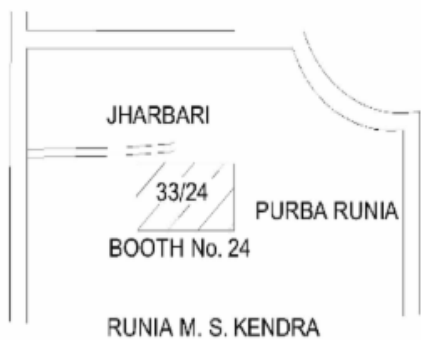

নির্বাচক নিবন্ধন আধিকারিকের স্বাক্ষর

Nazri Naksha

Google Map View

Polling Station Building Front View

Polling Station Front View

Cad View

Key MAP View

1 নাম : রহীমা খাতুন স্বামীর নাম: মুক্তার আলী বাড়ির নং : n0284 বয়স : 34 লিঙ্গ : মহিলা	RPG0861807 ফটো উপলব্ধ	2 নাম : মহাঃ মৈনুদ্দীন পিতার নাম: আব্দুল জব্বার বাড়ির নং : এন0127 বয়স : 27 লিঙ্গ : পুরুষ	RPG1972983 ফটো উপলব্ধ	3 নাম : জাহানারা খাতুন স্বামীর নাম: হাদিবুল আলী বাড়ির নং : n0071 বয়স : 34 লিঙ্গ : মহিলা	RPG1351667 ফটো উপলব্ধ
4 নাম : হাসো আলী মায়ের নাম: গুলজান খাতুন বাড়ির নং : n0273 বয়স : 37 লিঙ্গ : পুরুষ	RPG1351584 ফটো উপলব্ধ	5 নাম : গুলসেনা খাতুন স্বামীর নাম: রেজাউল আলী বাড়ির নং : n0269 বয়স : 39 লিঙ্গ : মহিলা	RPG0068809 ফটো উপলব্ধ	6 নাম : হাসেন বানু স্বামীর নাম: রফিকুল হক বাড়ির নং : n246 বয়স : 34 লিঙ্গ : মহিলা	RPG1105741 ফটো উপলব্ধ
7 নাম : ফনি মহাঃ মায়ের নাম: হামেদা খাতুন বাড়ির নং : n0275 বয়স : 33 লিঙ্গ : পুরুষ	RPG1351618 ফটো উপলব্ধ	8 নাম : শমিলী দেবী স্বামীর নাম: বিত্তন দেব সিং বাড়ির নং : n0277 বয়স : 49 লিঙ্গ : মহিলা	RPG1351741 ফটো উপলব্ধ	9 নাম : রাবেয়া খাতুন স্বামীর নাম: কাশিবুল আলী বাড়ির নং : n0276 বয়স : 36 লিঙ্গ : মহিলা	RPG1351725 ফটো উপলব্ধ
10 নাম : নার্গিস আঞ্জু মান স্বামীর নাম: জয়নাল আবেদিন বাড়ির নং : N0114 বয়স : 35 লিঙ্গ : মহিলা	RPG0959312 ফটো উপলব্ধ	11 নাম : রেজাউল আলী পিতার নাম: আব্দুল খালেক বাড়ির নং : n0268 বয়স : 43 লিঙ্গ : পুরুষ	DMG3584935 ফটো উপলব্ধ	12 নাম : অমেরুল আলী মায়ের নাম: অমেলা খাতুন বাড়ির নং : n0272 বয়স : 31 লিঙ্গ : পুরুষ	RPG1351568 ফটো উপলব্ধ
13 নাম : চেনো খাতুন স্বামীর নাম: সহিদ আলী বাড়ির নং : নং162 বয়স : 64 লিঙ্গ : মহিলা	RPG2075646 ফটো উপলব্ধ	14 নাম : মৌসুমী খাতুন পিতার নাম: মকসেদ আলী বাড়ির নং : নং228 বয়স : 26 লিঙ্গ : মহিলা	RPG2075745 ফটো উপলব্ধ	15 নাম : মনেফা খাতুন স্বামীর নাম: খুরসেদ আলী বাড়ির নং : নং203 বয়স : 60 লিঙ্গ : মহিলা	RPG2075679 ফটো উপলব্ধ
16 নাম : টুলি প্রামাণিক স্বামীর নাম: ধনীয়া প্রামাণিক বাড়ির নং : n0270 বয়স : 31 লিঙ্গ : মহিলা	RPG1351402 ফটো উপলব্ধ	17 নাম : পায়েল বর্মন প্রামাণিক স্বামীর নাম: পলাশ প্রামাণিক বাড়ির নং : এন0123 বয়স : 22 লিঙ্গ : মহিলা	RPG2429280 ফটো উপলব্ধ	18 নাম : পলাশ প্রামাণিক মায়ের নাম: কুস্তিলা প্রামাণিক বাড়ির নং : n0014 বয়স : 33 লিঙ্গ : পুরুষ	RPG1209071 ফটো উপলব্ধ
19 নাম : ওলেমা খাতুন স্বামীর নাম: কেলবোড়িয়া বাড়ির নং : n0018 বয়স : 34 লিঙ্গ : মহিলা	RPG1209030 ফটো উপলব্ধ	20 নাম : তারা প্রামাণিক মায়ের নাম: বাসন্তী প্রামাণিক বাড়ির নং : n0017 বয়স : 28 লিঙ্গ : মহিলা	RPG1608207 ফটো উপলব্ধ	21 নাম : জ্যোৎস্না প্রামাণিক পিতার নাম: কামেশ্বর ঠাকুর বাড়ির নং : নং017 বয়স : 26 লিঙ্গ : মহিলা	RPG2427557 ফটো উপলব্ধ
22 নাম : পিংকি প্রামাণিক মায়ের নাম: বাসন্তী প্রামাণিক বাড়ির নং : n0017 বয়স : 29 লিঙ্গ : মহিলা	RPG1608199 ফটো উপলব্ধ	23 নাম : বাসন্তী প্রামাণিক পিতার নাম: পুলিন প্রামাণিক বাড়ির নং : n0017 বয়স : 44 লিঙ্গ : মহিলা	DMG1806827 ফটো উপলব্ধ	24 নাম : নুপেন প্রামাণিক পিতার নাম: সুরেন প্রামাণিক বাড়ির নং : n0018 বয়স : 57 লিঙ্গ : পুরুষ	WB/05/031/048799 ফটো উপলব্ধ
25 নাম : ভারতী প্রামাণিক স্বামীর নাম: নুপেন প্রামাণিক বাড়ির নং : n0018 বয়স : 52 লিঙ্গ : মহিলা	WB/05/031/048800 ফটো উপলব্ধ	26 নাম : আকলেশ্বরী স্বামীর নাম: সাইদুল বাড়ির নং : n0014 বয়স : 41 লিঙ্গ : মহিলা	DMG3585403 ফটো উপলব্ধ	27 নাম : প্রদীপ প্রামাণিক পিতার নাম: নিপেন প্রামাণিক বাড়ির নং : সী/ও-নিপেন প্রামাণিক বয়স : 22 লিঙ্গ : পুরুষ	RPG2350239 ফটো উপলব্ধ
28 নাম : মিঠু প্রামাণিক স্বামীর নাম: দুলাল প্রামাণিক বাড়ির নং : n0018 বয়স : 47 লিঙ্গ : মহিলা	DMG7251887 ফটো উপলব্ধ	Q 29 নাম : সুরেন প্রামাণিক পিতার নাম: কৃষ্ণ প্রামাণিক বাড়ির নং : বয়স : 90 লিঙ্গ : পুরুষ	WB/05/031/048509 ফটো উপলব্ধ	30 নাম : কুস্তিলা প্রামাণিক স্বামীর নাম: বিধান প্রামাণিক বাড়ির নং : n0014 বয়স : 65 লিঙ্গ : মহিলা	DMG0081836 ফটো উপলব্ধ