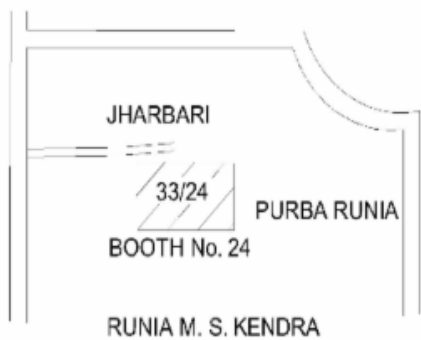

Nazri Naksha