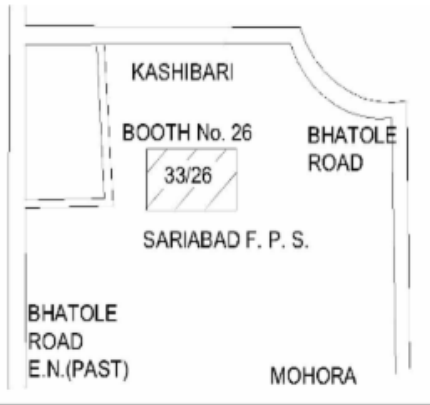

Nazri Naksha