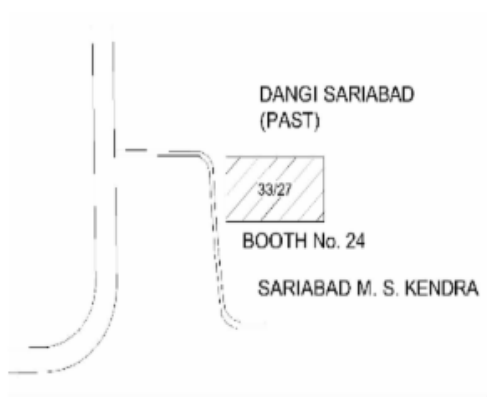

Nazri Naksha