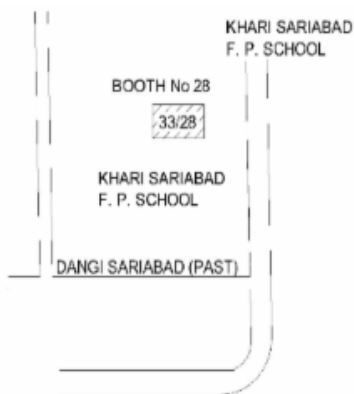

Nazri Naksha