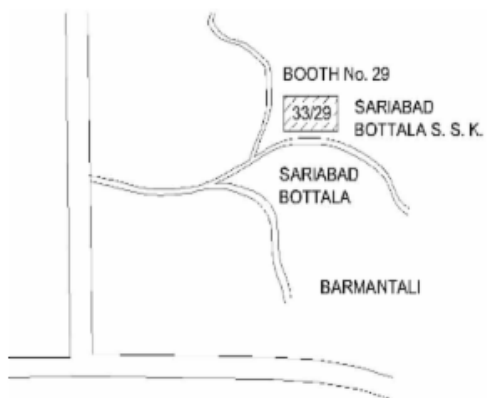

Nazri Naksha