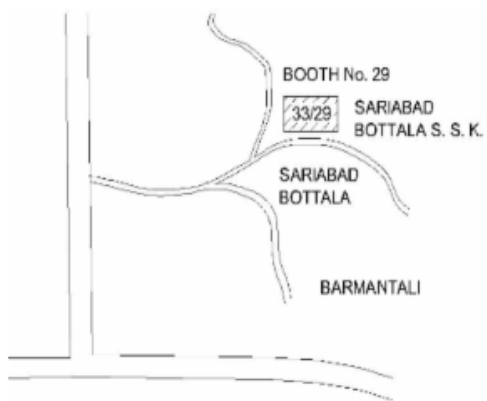

নির্বাচক নিবন্ধন আধিকারিকের স্বাক্ষর

Nazri Naksha

Google Map View

Polling Station Building Front View

Polling Station Front View

Cad View

Key MAP View

বিধানসভা নির্বাচনক্ষেত্রের নং, নাম : 33-হেমতাবাদ  
ভাগ নং, নাম : 1-ডাকী সরিয়াবাদ(পার্ট)