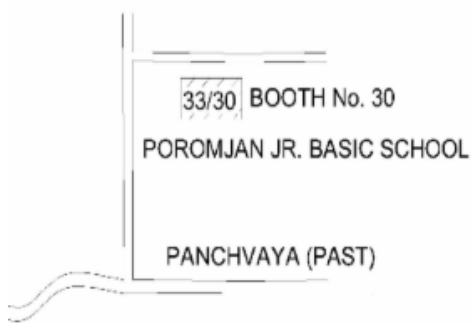

Nazri Naksha