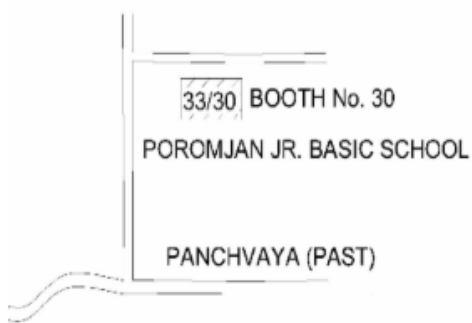

নির্বাচক নিবন্ধন আধিকারিকের স্বাক্ষর

Nazri Naksha

Google Map View

Polling Station Building Front View

Polling Station Front View

Cad View

Key MAP View

বিধানসভা নির্বাচনক্ষেত্রের নং, নাম : 33-হেমতাবাদ
ভাগ নং, নাম : 1-সারিয়াদাবটতলা-বরমনটুলী