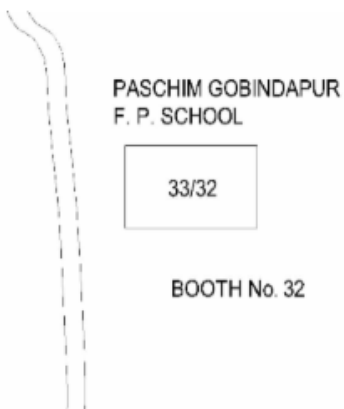

নির্বাচক নিবন্ধন আধিকারিকের স্বাক্ষর

Nazri Naksha

Google Map View

Polling Station Building Front View

Polling Station Front View

Cad View

Key MAP View

1 নাম : আব্দুল কাদির পিতার নাম : আব্দুল হালিম বাড়ির নং : 140 বয়স : 30 লিঙ্গ : পুরুষ	RPG1751635 ফটো উপলব্ধ	2 নাম : বাদিরুদ্দীন পিতার নাম : আব্বোল বাড়ির নং : n0246 বয়স : 61 লিঙ্গ : পুরুষ	DMG3059664 ফটো উপলব্ধ	3 নাম : আলাউদ্দিন পিতার নাম : মানসুর বাড়ির নং : 278 বয়স : 46 লিঙ্গ : পুরুষ	DMG4135042 ফটো উপলব্ধ
4 নাম : আব্দুল মতিন পিতার নাম : এলিয়াস আলি বাড়ির নং : n0208 বয়স : 61 লিঙ্গ : পুরুষ	RPG2049385 ফটো উপলব্ধ	5 নাম : আনিকুল পিতার নাম : আলি মোহাম্মদ বাড়ির নং : n0227 বয়স : 38 লিঙ্গ : পুরুষ	DMG4011144 ফটো উপলব্ধ	6 নাম : আধোরানী খাতুন স্বামীর নাম : ওহেদুল মহম্মদ বাড়ির নং : n0029 বয়স : 47 লিঙ্গ : মহিলা	DMG1806686 ফটো উপলব্ধ
7 নাম : রুবেদা খাতুন পিতার নাম : আরজাদ আলী বাড়ির নং : n0190 বয়স : 22 লিঙ্গ : মহিলা	RPG1751619 ফটো উপলব্ধ	8 নাম : আনোয়ারা খাতুন স্বামীর নাম : আনিকুল বাড়ির নং : n0190 বয়স : 22 লিঙ্গ : মহিলা	RPG1108299 ফটো উপলব্ধ	9 নাম : জাকির মোহাম্মদ পিতার নাম : তারাব আলি বাড়ির নং : এন0061 বয়স : 35 লিঙ্গ : পুরুষ	RPG0991570 ফটো উপলব্ধ
10 নাম : আবেদা বেওয়া স্বামীর নাম : বেনটু মহম্মদ বাড়ির নং : n0029 বয়স : 61 লিঙ্গ : মহিলা	WB/05/031/066205 ফটো উপলব্ধ	11 নাম : রেবেদী খাতুন স্বামীর নাম : ফরমান মহম্মদ বাড়ির নং : n0143 বয়স : 56 লিঙ্গ : মহিলা	DMG3595840 ফটো উপলব্ধ	12 নাম : আসমা খাতুন স্বামীর নাম : জামানী হোসেন বাড়ির নং : n0032 বয়স : 22 লিঙ্গ : মহিলা	RPG0824136 ফটো উপলব্ধ
13 নাম : নাসনাবা খাতুন পিতার নাম : আব্দুল মতিন বাড়ির নং : n0007 বয়স : 30 লিঙ্গ : মহিলা	RPG1359371 ফটো উপলব্ধ	14 নাম : মাফর আলম পিতার নাম : আব্দুল হাকিম বাড়ির নং : n0140 বয়স : 30 লিঙ্গ : পুরুষ	RPG0992248 ফটো উপলব্ধ	15 নাম : মহঃ ওহেদুল পিতার নাম : সোলেমান মহম্মদ বাড়ির নং : n0029 বয়স : 47 লিঙ্গ : পুরুষ	DMG3595766 ফটো উপলব্ধ
16 নাম : মাজেদা খাতুন স্বামীর নাম : মোস্তফা মহম্মদ বাড়ির নং : n0023 বয়স : 76 লিঙ্গ : মহিলা	DMG1806520 ফটো উপলব্ধ	17 নাম : মাজেদ মহম্মদ পিতার নাম : মোস্তফা মহম্মদ বাড়ির নং : n0023 বয়স : 42 লিঙ্গ : পুরুষ	DMG3597069 ফটো উপলব্ধ	18 নাম : আলমগীর পিতার নাম : জবেদ আলি বাড়ির নং : n0007 বয়স : 29 লিঙ্গ : পুরুষ	RPG1614312 ফটো উপলব্ধ
19 নাম : সরিফ আলম পিতার নাম : মোহাম্মদ সজিদ বাড়ির নং : এন0039 বয়স : 23 লিঙ্গ : পুরুষ	RPG1976299 ফটো উপলব্ধ	20 নাম : সাইদা বিবি স্বামীর নাম : আশিরুদ্দিন বাড়ির নং : n0007 বয়স : 35 লিঙ্গ : মহিলা	RPG1108307 ফটো উপলব্ধ	21 নাম : মাইনুল হক পিতার নাম : আলী মোহাম্মদ বাড়ির নং : 2নং জগদীশ পুর বয়স : 25 লিঙ্গ : পুরুষ	RPG2348811 ফটো উপলব্ধ
22 নাম : মহঃ আব্দুল মতিন পিতার নাম : আব্দুল রহমান বাড়ির নং : n0194 বয়স : 22 লিঙ্গ : মহিলা	RPG2077659 ফটো উপলব্ধ	23 নাম : জুবেদা খাতুন স্বামীর নাম : মোস্তফা আনসারি বাড়ির নং : এন0008 বয়স : 37 লিঙ্গ : মহিলা	RPG1976224 ফটো উপলব্ধ	24 নাম : সাবেদা খাতুন স্বামীর নাম : মোহাম্মদ রফি কুল বাড়ির নং : নং0034 বয়স : 31 লিঙ্গ : মহিলা	RPG2080166 ফটো উপলব্ধ
25 নাম : মহঃ আতা পিতার নাম : সফিউদ্দিন মহাম্মদ বাড়ির নং : n0205 বয়স : 60 লিঙ্গ : পুরুষ	WB/05/031/084018 ফটো উপলব্ধ	26 নাম : পিয়ালী মাতি স্বামীর নাম : আনন্দ সরেন বাড়ির নং : n0057 বয়স : 37 লিঙ্গ : মহিলা	RPG0094516 ফটো উপলব্ধ	27 নাম : মসমুত হাফিজুল নেশা স্বামীর নাম : আলিউদ্দিন বাড়ির নং : n0064 বয়স : 39 লিঙ্গ : মহিলা	DMG4424073 ফটো উপলব্ধ
28 নাম : আমীনা বিবি স্বামীর নাম : জালাউদ্দিন বাড়ির নং : n0265 বয়স : 39 লিঙ্গ : মহিলা	RPG0949420 ফটো উপলব্ধ	29 নাম : আরসেদ আলী পিতার নাম : আইনুল হক বাড়ির নং : n0008 বয়স : 50 লিঙ্গ : পুরুষ	DMG4136743 ফটো উপলব্ধ	30 নাম : নেকমুদ্দিন আমসারি পিতার নাম : আইনুল হক বাড়ির নং : n0008 বয়স : 39 লিঙ্গ : পুরুষ	DMG4011953 ফটো উপলব্ধ