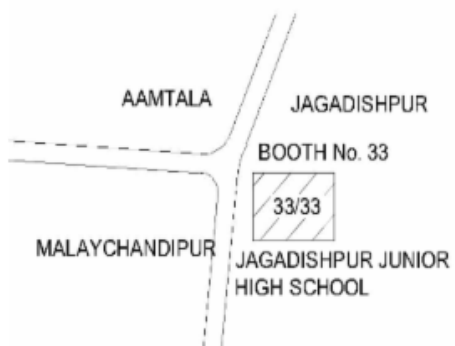

Nazri Naksha