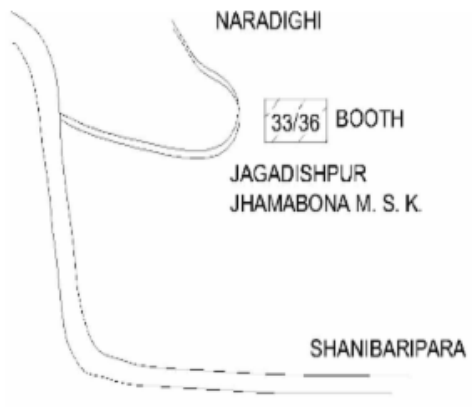

নির্বাচক নিবন্ধন আধিকারিকের স্বাক্ষর

Nazri Naksha

Google Map View

Polling Station Building Front View

Polling Station Front View

Cad View

Key MAP View

1 নাম : মিনতী মাহাতো স্বামীর নাম: খরেশ মাহাতো বাড়ির নং : n0251 বয়স : 35 লিঙ্গ : মহিলা	RPG0768275 ফটো উপলব্ধ	2 নাম : পিংকী বর্মন স্বামীর নাম: পরিতোষ বাড়ির নং : n0271 বয়স : 35 লিঙ্গ : মহিলা	RPG0804179 ফটো উপলব্ধ	3 নাম : মান্নি বর্মন স্বামীর নাম: মহাদেব বর্মন বাড়ির নং : n0209 বয়স : 37 লিঙ্গ : মহিলা	RPG0111823 ফটো উপলব্ধ
4 নাম : আরতি সরকার (বর্মন) স্বামীর নাম: প্রানতোষ বর্মন বাড়ির নং : n0086 বয়স : 41 লিঙ্গ : মহিলা	DMG4139440 ফটো উপলব্ধ	5 নাম : ফলানী বর্মন স্বামীর নাম: রিতেশ বর্মন বাড়ির নং : n0086 বয়স : 44 লিঙ্গ : মহিলা	DMG3068160 ফটো উপলব্ধ	6 নাম : প্রান্তোষ বর্মন পিতার নাম: মহেন্দ্র বর্মন বাড়ির নং : n0086 বয়স : 45 লিঙ্গ : পুরুষ	DMG1806694 ফটো উপলব্ধ
7 নাম : বিপ্লব বর্মন পিতার নাম: রিতেশ বর্মন বাড়ির নং : এন0086 বয়স : 23 লিঙ্গ : পুরুষ	RPG2284990 ফটো উপলব্ধ	8 নাম : রিতেশ বর্মন পিতার নাম: মহেন্দ্র বর্মন বাড়ির নং : n0086 বয়স : 51 লিঙ্গ : পুরুষ	DMG1507656 ফটো উপলব্ধ	9 নাম : কৌশিক সিংহ মায়ের নাম: বৃলবুলী চক্রবর্তী বাড়ির নং : নং001 বয়স : 24 লিঙ্গ : পুরুষ	RPG2099307 ফটো উপলব্ধ
10 নাম : শ্যামল চক্রবর্তী পিতার নাম: বনমালী চক্রবর্তী বাড়ির নং : n0001 বয়স : 67 লিঙ্গ : পুরুষ	DMG1506989 ফটো উপলব্ধ	11 নাম : সাবনুর খান স্বামীর নাম: ইক সাহের বাড়ির নং : নং001 বয়স : 30 লিঙ্গ : মহিলা	RPG2101913 ফটো উপলব্ধ	12 নাম : সুনিল চক্রবর্তী পিতার নাম: শ্যামল চক্রবর্তী বাড়ির নং : n0001 বয়স : 46 লিঙ্গ : পুরুষ	RPG1109164 ফটো উপলব্ধ
13 নাম : সনজিৎ বর্মন পিতার নাম: সুধীর বর্মন বাড়ির নং : এন0001 বয়স : 25 লিঙ্গ : পুরুষ	RPG1976109 ফটো উপলব্ধ	14 নাম : পিংকী সরকার চক্রবর্তী স্বামীর নাম: সুনীল চক্রবর্তী বাড়ির নং : নং001 বয়স : 31 লিঙ্গ : মহিলা	RPG2099562 ফটো উপলব্ধ	15 নাম : নকুল বর্মন পিতার নাম: তারক বর্মন বাড়ির নং : এন0001 বয়স : 26 লিঙ্গ : পুরুষ	RPG1949510 ফটো উপলব্ধ
16 নাম : বুলবুলি চক্রবর্তী পিতার নাম: শ্যামল চক্রবর্তী বাড়ির নং : n0001 বয়স : 37 লিঙ্গ : মহিলা	RPG0804252 ফটো উপলব্ধ	17 নাম : পূর্ণিমা চক্রবর্তী স্বামীর নাম: শ্যামল চক্রবর্তী বাড়ির নং : n0001 বয়স : 63 লিঙ্গ : মহিলা	WB/05/031/072088 ফটো উপলব্ধ	18 নাম : অর্চানা দাস পিতার নাম: যোগেশ দাস বাড়ির নং : n0316 বয়স : 28 লিঙ্গ : মহিলা	RPG1636067 ফটো উপলব্ধ
19 নাম : অনিমা দাস বর্মন অন্যান্য: পরিমল বর্মন বাড়ির নং : n0285 বয়স : 31 লিঙ্গ : মহিলা	RPG1844182 ফটো উপলব্ধ	20 নাম : সাবিত্রী পাল (সিংহ) স্বামীর নাম: চঞ্চল সিংহ বাড়ির নং : n0208 বয়স : 42 লিঙ্গ : মহিলা	DMG4013405 ফটো উপলব্ধ	21 নাম : গান্ধী বর্মন পিতার নাম: রামমোহন বর্মন বাড়ির নং : n0115 বয়স : 35 লিঙ্গ : পুরুষ	RPG1616515 ফটো উপলব্ধ
22 নাম : জোনাকু বর্মন পিতার নাম: জয়দেব বর্মন বাড়ির নং : n0180 বয়স : 30 লিঙ্গ : পুরুষ	RPG1363209 ফটো উপলব্ধ	23 নাম : অনীল বর্মন পিতার নাম: সুকুমার বর্মন বাড়ির নং : n0174 বয়স : 39 লিঙ্গ : পুরুষ	DMG4336269 ফটো উপলব্ধ	24 নাম : আমলা বর্মন স্বামীর নাম: আনন্ত বর্মন বাড়ির নং : n0177 বয়স : 56 লিঙ্গ : মহিলা	DMG1507490 ফটো উপলব্ধ
25 নাম : জয়ন্তী রানী বর্মন স্বামীর নাম: মন্টু বর্মন বাড়ির নং : n0202 বয়স : 57 লিঙ্গ : মহিলা	DMG4013355 ফটো উপলব্ধ	26 নাম : দুর্গভ বর্মন পিতার নাম: মঙ্গলু বর্মন বাড়ির নং : এন0211 বয়স : 21 লিঙ্গ : পুরুষ	RPG2389773 ফটো উপলব্ধ	27 নাম : খগেশ বর্মন পিতার নাম: কুমারেশ বর্মন বাড়ির নং : n0141 বয়স : 64 লিঙ্গ : পুরুষ	DMG1506294 ফটো উপলব্ধ
28 নাম : উত্তম বর্মন পিতার নাম: খগেন বর্মন বাড়ির নং : n0166 বয়স : 43 লিঙ্গ : পুরুষ	DMG3067873 ফটো উপলব্ধ	29 নাম : প্রেমকৃষ্ণ বর্মন পিতার নাম: নরেন্দ্র নাথ বর্মন বাড়ির নং : n0107 বয়স : 37 লিঙ্গ : পুরুষ	RPG1363308 ফটো উপলব্ধ	30 নাম : সাবিত্রী বর্মন স্বামীর নাম: হরেন্দ্র নাথ বর্মন বাড়ির নং : n0097 বয়স : 59 লিঙ্গ : মহিলা	WB/05/031/072347 ফটো উপলব্ধ