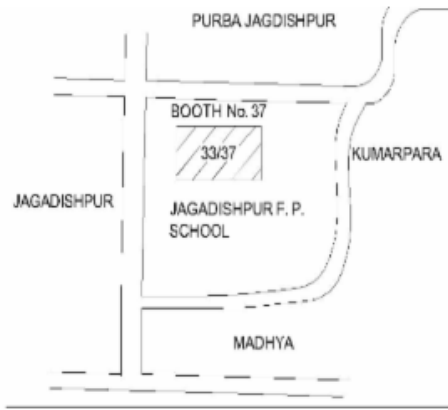

Nazri Naksha