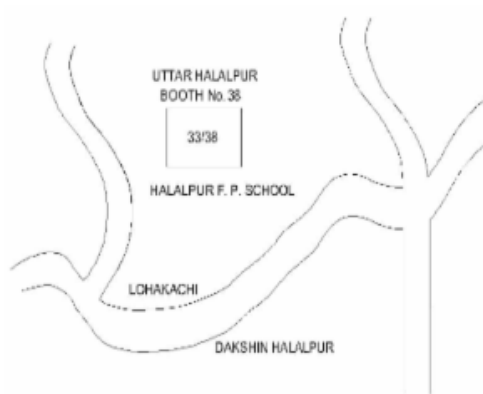

Nazri Naksha