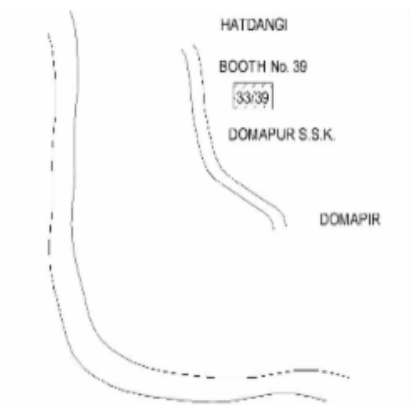

Nazri Naksha