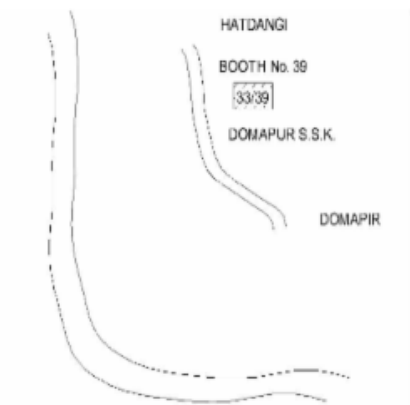

Nazri Naksha