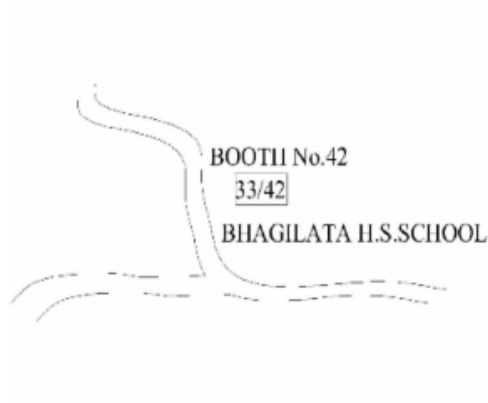

নির্বাচক নিবন্ধন আধিকারিকের স্বাক্ষর

Nazri Naksha

Google Map View

Polling Station Building Front View

Polling Station Front View

Cad View

Key MAP View

1 নাম : দুলালী মূর্শ্ব স্বামীর নাম : সুকলো হেমরম বাড়ির নং : n0170 বয়স : 30 লিঙ্গ : মহিলা	RPG1620988 ফটো উপলব্ধ	2 নাম : মঙ্গলা পাহাড়ী পিতার নাম : সারকাত্ত পাহাড়ী বাড়ির নং : n0146 বয়স : 34 লিঙ্গ : পুরুষ	RPG1621085 ফটো উপলব্ধ	3 নাম : সোনামুনি বর্মণ স্বামীর নাম : ভুবেন বর্মণ বাড়ির নং : n0171 বয়স : 50 লিঙ্গ : মহিলা	RPG0139915 ফটো উপলব্ধ
4 নাম : মুন্না পাহাড়ী পিতার নাম : সাকরাত্ত পাহাড়ী বাড়ির নং : n0146 বয়স : 30 লিঙ্গ : পুরুষ	RPG1731561 ফটো উপলব্ধ	5 নাম : কালিয়া বাসকে পিতার নাম : সুপল বাসকে বাড়ির নং : n0041 বয়স : 35 লিঙ্গ : পুরুষ	RPG1000967 ফটো উপলব্ধ	6 নাম : সুকরমনি কিস্কু স্বামীর নাম : কালিয়া বাসকে বাড়ির নং : n0041 বয়স : 39 লিঙ্গ : মহিলা	RPG1001221 ফটো উপলব্ধ
7 নাম : কাসিদাস হেমরম পিতার নাম : চাউলি হেমরম বাড়ির নং : n0041 বয়স : 38 লিঙ্গ : পুরুষ	RPG1220649 ফটো উপলব্ধ	8 নাম : লক্ষী হেমরম স্বামীর নাম : নরেন কিস্কু বাড়ির নং : n0176 বয়স : 34 লিঙ্গ : মহিলা	RPG1368430 ফটো উপলব্ধ	9 নাম : চমরী দেবী স্বামীর নাম : সাকরাত্ত পাহাড়ী বাড়ির নং : n0146 বয়স : 62 লিঙ্গ : মহিলা	BR/25/144/084248 ফটো উপলব্ধ
10 নাম : সুকলো হেমরম পিতার নাম : চাউলি হেমরম বাড়ির নং : n0170 বয়স : 39 লিঙ্গ : পুরুষ	RPG0136408 ফটো উপলব্ধ	11 নাম : গিলি টুডু পিতার নাম : বিপুল কিস্কু বাড়ির নং : nং41 বয়স : 30 লিঙ্গ : মহিলা	RPG2219475 ফটো উপলব্ধ	12 নাম : খালি রাসু স্বামীর নাম : দীপক হরিজন বাড়ির নং : ভগিলাতা বয়স : 30 লিঙ্গ : মহিলা	USV1625839 ফটো উপলব্ধ
13 নাম : কাজল কুমারী বর্মণ স্বামীর নাম : দীপক বর্মণ বাড়ির নং : nং0119 বয়স : 30 লিঙ্গ : মহিলা	RPG1989227 ফটো উপলব্ধ	14 নাম : কনিকা কর্মকার স্বামীর নাম : রতন কর্মকার বাড়ির নং : n0194 বয়স : 43 লিঙ্গ : মহিলা	RPG1862556 ফটো উপলব্ধ	15 নাম : ভাসু হাসদা পিতার নাম : বরকা হাসদা বাড়ির নং : এন0040 বয়স : 33 লিঙ্গ : পুরুষ	RPG2391001 ফটো উপলব্ধ
16 নাম : পাকলু হেমরম স্বামীর নাম : ভাসু হাসদা বাড়ির নং : এন0040 বয়স : 29 লিঙ্গ : মহিলা	RPG2391019 ফটো উপলব্ধ	17 নাম : জগো মুরমু স্বামীর নাম : পাট কিস্কু বাড়ির নং : n0082 বয়স : 44 লিঙ্গ : মহিলা	DMG3613445 ফটো উপলব্ধ	18 নাম : সুকরমনি কিস্কু স্বামীর নাম : সতান টুডু বাড়ির নং : এন038 বয়স : 27 লিঙ্গ : মহিলা	RPG1971423 ফটো উপলব্ধ
19 নাম : পাট কিস্কু পিতার নাম : জেঠা কিস্কু বাড়ির নং : n0082 বয়স : 52 লিঙ্গ : পুরুষ	DMG7257413 ফটো উপলব্ধ	20 নাম : ফুল কিস্কু স্বামীর নাম : রাজু টুডু বাড়ির নং : nং0141 বয়স : 28 লিঙ্গ : মহিলা	RPG1659853 ফটো উপলব্ধ	21 নাম : মণ্টু কিস্কু পিতার নাম : জেঠা কিস্কু বাড়ির নং : n0082 বয়স : 42 লিঙ্গ : পুরুষ	DMG3615788 ফটো উপলব্ধ
22 নাম : বিপুল কিস্কু পিতার নাম : সুনীল কিস্কু বাড়ির নং : n0081 বয়স : 25 লিঙ্গ : পুরুষ	RPG2092930 ফটো উপলব্ধ	23 নাম : শুকমা হাঁসদা স্বামীর নাম : অমিল কিস্কু বাড়ির নং : n0081 বয়স : 39 লিঙ্গ : মহিলা	DMG4015236 ফটো উপলব্ধ	24 নাম : নরেন কিস্কু মায়ের নাম : ফুলমনি মূর্শ্ব বাড়ির নং : n0143 বয়স : 43 লিঙ্গ : পুরুষ	DMG3524121 ফটো উপলব্ধ
25 নাম : সুনীল কিস্কু পিতার নাম : খাত্তা কিস্কু বাড়ির নং : n0081 বয়স : 57 লিঙ্গ : পুরুষ	DMG4143962 ফটো উপলব্ধ	26 নাম : অখিল কিস্কু পিতার নাম : খাত্তা কিস্কু বাড়ির নং : n0081 বয়স : 50 লিঙ্গ : পুরুষ	DMG3613437 ফটো উপলব্ধ	27 নাম : নকুল কিস্কু পিতার নাম : অনিল কিস্কু বাড়ির নং : 43 বয়স : 24 লিঙ্গ : পুরুষ	RPG2286599 ফটো উপলব্ধ
28 নাম : সুরজ মার্ভি স্বামীর নাম : মণ্টু কিস্কু বাড়ির নং : n0082 বয়স : 36 লিঙ্গ : মহিলা	RPG0134809 ফটো উপলব্ধ	29 নাম : সাঞ্জলী কিস্কু স্বামীর নাম : জিতেন টুডু বাড়ির নং : n0201 বয়স : 27 লিঙ্গ : মহিলা	RPG1862622 ফটো উপলব্ধ	30 নাম : মোহম্মদ ফারক পিতার নাম : মোহম্মদ নূর ইসলাম বাড়ির নং : সনগাঁও বয়স : 22 লিঙ্গ : পুরুষ	RPG2418788 ফটো উপলব্ধ