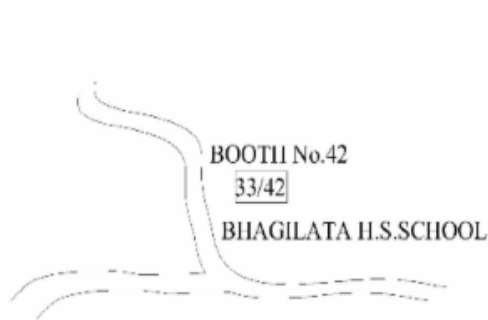

Nazri Naksha