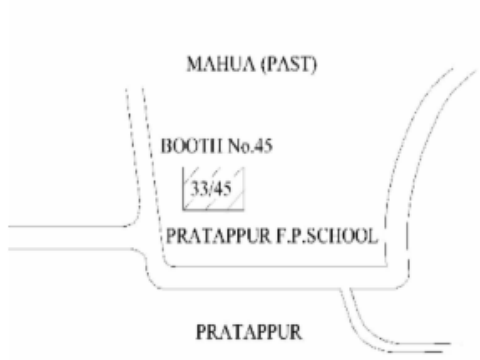

Nazri Naksha