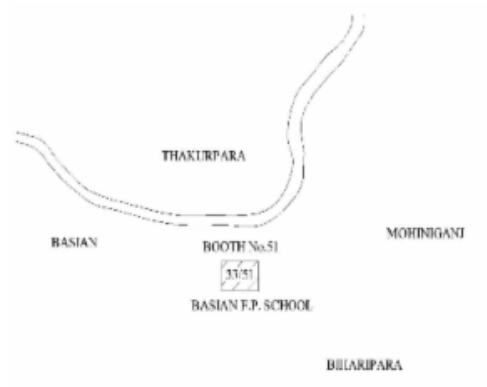

নির্বাচক নিবন্ধন আধিকারিকের স্বাক্ষর

Nazri Naksha

Google Map View

Polling Station Building Front View

Polling Station Front View

Cad View

Key MAP View

1 নাম : রহমান আলি পিতার নাম: জালালুদ্দিন বাড়ির নং : 004 বয়স : 57 লিঙ্গ : পুরুষ	RPG2198620 ফটো উপলব্ধ	2 নাম : মোঃ সালাউদ্দিন পিতার নাম: আব্দুল কালাম বাড়ির নং : 106 বয়স : 29 লিঙ্গ : পুরুষ	RPG1758069 ফটো উপলব্ধ	3 নাম : পুচকি টুডু স্বামীর নাম: চুটু মুর্শু বাড়ির নং : 271 বয়স : 28 লিঙ্গ : মহিলা	RPG2346245 ফটো উপলব্ধ
4 নাম : সালেকা খাতুন স্বামীর নাম: আঃ রহমান বাড়ির নং : 092 বয়স : 54 লিঙ্গ : মহিলা	WB/05/031/120145 ফটো উপলব্ধ	5 নাম : আমেরুল হুসেন পিতার নাম: মহঃমুনিরুদ্দিন বাড়ির নং : ১২৯ বয়স : 36 লিঙ্গ : পুরুষ	RPG1006121 ফটো উপলব্ধ	6 নাম : জুলেখা খাতুন স্বামীর নাম: খাদিমুল বাড়ির নং : এন0302 বয়স : 28 লিঙ্গ : মহিলা	RPG1373646 ফটো উপলব্ধ
7 নাম : হাসিরুহ পিতার নাম: ইয়াসিন বাড়ির নং : 0006 বয়স : 32 লিঙ্গ : পুরুষ	RPG1225929 ফটো উপলব্ধ	8 নাম : ইউসুফ আলী পিতার নাম: মোঃ বদিরুদ্দিন বাড়ির নং : এন০৩০২ বয়স : 39 লিঙ্গ : পুরুষ	RPG1005727 ফটো উপলব্ধ	9 নাম : মোনোয়ারা খাতুন পিতার নাম: আব্দুল রাজ্জাক বাড়ির নং : এন0100 বয়স : 29 লিঙ্গ : মহিলা	RPG1662790 ফটো উপলব্ধ
10 নাম : আফসার আলী পিতার নাম: আব্দুল রহমান বাড়ির নং : 005 বয়স : 33 লিঙ্গ : পুরুষ	RPG1114198 ফটো উপলব্ধ	11 নাম : আনসারী বেগম স্বামীর নাম: আফসার আলী বাড়ির নং : এন0284 বয়স : 28 লিঙ্গ : মহিলা	RPG1700954 ফটো উপলব্ধ	12 নাম : জোহর খাতুন স্বামীর নাম: মকসেদ আলী বাড়ির নং : এন0178 বয়স : 50 লিঙ্গ : মহিলা	RPG2200186 ফটো উপলব্ধ
13 নাম : বসেরা খাতুন স্বামীর নাম: সামিদুর রহমান বাড়ির নং : 007 বয়স : 64 লিঙ্গ : মহিলা	WB/05/031/120661 ফটো উপলব্ধ	14 নাম : আনুয়ারা খাতুন স্বামীর নাম: মুনিরুদ্দিন মহঃ বাড়ির নং : নং346 বয়স : 53 লিঙ্গ : মহিলা	WB/05/031/120246 ফটো উপলব্ধ	15 নাম : ফারুক উমর পিতার নাম: সামিদুর রহমান বাড়ির নং : 007 বয়স : 37 লিঙ্গ : পুরুষ	RPG1005966 ফটো উপলব্ধ
16 নাম : সলেমা খাতুন স্বামীর নাম: হারেজ অন্তর বাড়ির নং : 129 বয়স : 46 লিঙ্গ : মহিলা	RPG2199966 ফটো উপলব্ধ	17 নাম : লতিফুর রহমান পিতার নাম: ইয়াসিন আলি বাড়ির নং : এন0178 বয়স : 30 লিঙ্গ : পুরুষ	RPG1225937 ফটো উপলব্ধ	18 নাম : চুরকী হেমরম স্বামীর নাম: সোনা মুনি মুর্শু বাড়ির নং : n0304 বয়স : 40 লিঙ্গ : মহিলা	RPG0836304 ফটো উপলব্ধ
19 নাম : সাহেনসা আলম পিতার নাম: আব্দুল রেজ্জাক বাড়ির নং : এন0178 বয়স : 32 লিঙ্গ : পুরুষ	RPG1373554 ফটো উপলব্ধ	20 নাম : খাদিমুল স্বামীর নাম: খাতুন খাতুন বাড়ির নং : এন0302 বয়স : 33 লিঙ্গ : পুরুষ	RPG1006840 ফটো উপলব্ধ	21 নাম : আনসারুল হক পিতার নাম: রহমান আলী বাড়ির নং : 005 বয়স : 42 লিঙ্গ : পুরুষ	DMG3626843 ফটো উপলব্ধ
22 নাম : মরতুজা বেগম পিতার নাম: মোঃ মুনিরুদ্দিন বাড়ির নং : এন0178 বয়স : 45 লিঙ্গ : মহিলা	RPG1226257 ফটো উপলব্ধ	23 নাম : তালামাই কিঙ্ক স্বামীর নাম: বৃধু মুর্শু বাড়ির নং : n0180 বয়স : 41 লিঙ্গ : মহিলা	DMG4150876 ফটো উপলব্ধ	24 নাম : সাহেবা বেগম স্বামীর নাম: বসিরুদ্দিন মহঃ বাড়ির নং : এন০৩০২ বয়স : 61 লিঙ্গ : মহিলা	WB/05/031/120275 ফটো উপলব্ধ
25 নাম : মকসেদ আলী পিতার নাম: ফুল মহঃ বাড়ির নং : এন0178 বয়স : 57 লিঙ্গ : পুরুষ	RPG2200111 ফটো উপলব্ধ	26 নাম : কসমুদ্দিন পিতার নাম: আব্দুল সর্বান বাড়ির নং : n0178 বয়স : 37 লিঙ্গ : পুরুষ	RPG1006691 ফটো উপলব্ধ	27 নাম : আব্দুল সর্বান পিতার নাম: আমিরুদ্দিন বাড়ির নং : n0178 বয়স : 65 লিঙ্গ : পুরুষ	RPG2199677 ফটো উপলব্ধ
28 নাম : মহঃ সাদ্দাম হুসেন পিতার নাম: আব্দুল রেজ্জাক বাড়ির নং : এন0178 বয়স : 30 লিঙ্গ : পুরুষ	RPG1373562 ফটো উপলব্ধ	29 নাম : রসেদা খাতুন স্বামীর নাম: সালেমান আলী বাড়ির নং : 01 বয়স : 67 লিঙ্গ : মহিলা	WB/05/031/120208 ফটো উপলব্ধ	30 নাম : মহঃ আমিরুদ্দিন পিতার নাম: আলেকউদ্দিন বাড়ির নং : এন0178 বয়স : 72 লিঙ্গ : পুরুষ	WB/05/031/120646 ফটো উপলব্ধ