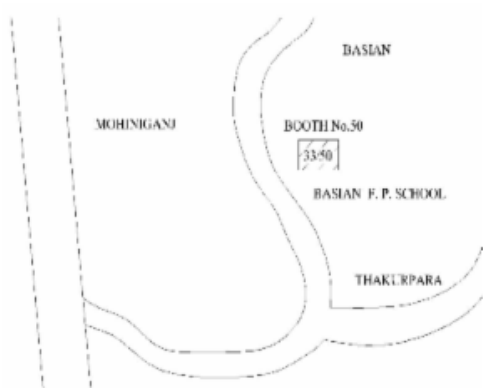

Nazri Naksha