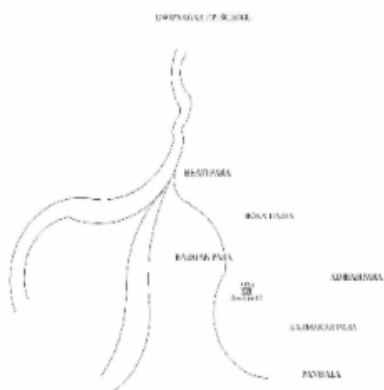

## নির্বাচক তালিকা 2026 S25 পশ্চিমবঙ্গ

বিধানসভা নির্বাচনক্ষেত্রের নং, নাম ও সংরক্ষণের স্থিতি : 33 - হেমতাবাদ (তপশীলি জাতি)		অংশ নং : 72			
বিধানসভা নির্বাচনক্ষেত্রটি যে লোকসভা নির্বাচনক্ষেত্রের / ক্ষেত্রসমূহের অন্তর্ভুক্ত তার নং, নাম ও সংরক্ষণ স্থিতি : 5 - রায়গঞ্জ (সাধারণ)					
1. সংশোধনের পূর্ণ বিবরণ					
সংশোধনের বৎসর :	2026	নির্বাচক তালিকার পরিচিতি :			
ভিত্তি তারিখ :	01-01-2026	বিশেষ নিবিড় সংশোধন ২০২৬ এর চূড়ান্ত ভোটার তালিকার সহিত 06-04-2026 তারিখ অবধি সংশোধিত নির্বাচক তালিকা			
সংশোধনের প্রকৃতি :	ধারাবাহিক সংশোধন 2026				
প্রকাশনার তারিখ :	06-04-2026				
2. অংশ ও নির্বাচনী এলাকার পূর্ণ বিবরণ :					
অংশের ভাগ নং ও নাম :					
1-বোকাহাজরা	প্রধান শহর/গ্রাম		: দ্বীপনগর		
2-আদিবাসীপাড়া	গুয়ার্ড			:	
3-পানিশালা	থানা			: রায়গঞ্জ	
4-পানিশালা	গ্রাম পঞ্চায়েত			: 7 নং শীতগ্রাম	
	ব্লক			: রায়গঞ্জ	
	মহকুমা			: রায়গঞ্জ	
	জেলা			: উত্তর দিনাজপুর	
	পিন			: 733156	
3. ভোট গ্রহন কেন্দ্রের পূর্ণ বিবরণ :					
ভোট গ্রহন কেন্দ্রের নং, নাম :	ভোট গ্রহন কেন্দ্রের শ্রেণী :		গ্রামীণ		
72 - দ্বীপনগর আদিবাসী এফ,পি,স্কুল	এই অংশে সহায়ক ভোটগ্রহন কেন্দ্রের সংখ্যা		:		0
ভোট গ্রহন কেন্দ্রের ঠিকানা :					
দ্বীপনগর আদিবাসী এফ,পি,স্কুল, 1, দ্বীপনগর					
4. নির্বাচকের সংখ্যা :					
প্রথম ক্রমিক নং	শেষ ক্রমিক নং	মোট সংখ্যা			
		পুরুষ	মহিলা	তৃতীয় লিঙ্গ	মোট
1	857	442	403	0	845

নির্বাচক নিবন্ধন আধিকারিকের স্বাক্ষর

Nazri Naksha

Google Map View

Polling Station Building Front View

Polling Station Front View

Cad View

Key MAP View

বিধানসভা নির্বাচনক্ষেত্রের নং, নাম : 33-হেমতাবাদ  
ভাগ নং, নাম : 1-বোকাহাজরা