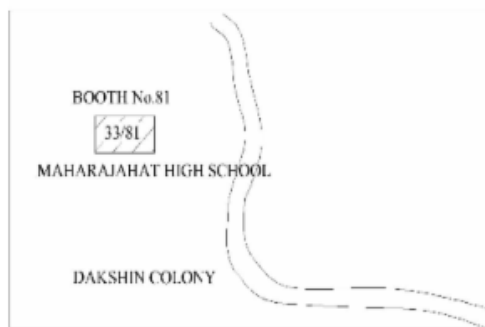

নির্বাচক নিবন্ধন আধিকারিকের স্বাক্ষর

Nazri Naksha

Google Map View

Polling Station Building Front View

Polling Station Front View

Cad View

Key MAP View

বিধানসভা নির্বাচনকেন্দ্রের নং, নাম : 33-হেমতাবাদ
ভাগ নং, নাম : 1-পীরডাঙ্গী শাখান পুকুর