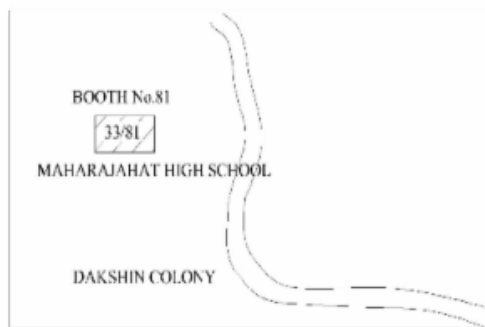

Nazri Naksha