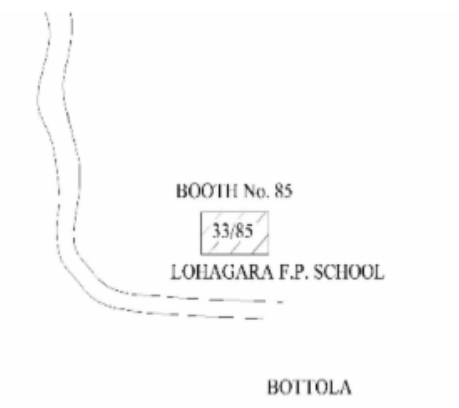

Nazri Naksha