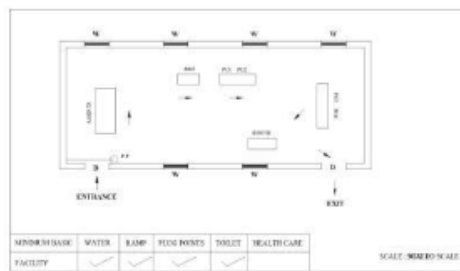

নির্বাচক নিবন্ধন আধিকারিকের স্বাক্ষর

Nazri Naksha

Google Map View

Polling Station Building Front View

Polling Station Front View

Cad View

Key MAP View

1 নাম : এনামুল হুসেন পিতার নাম: সাইদুর রহমান বাড়ির নং : এন0015 বয়স : 24 লিঙ্গ : পুরুষ	NLW2479376 ফটো উপলব্ধ	2 নাম : মনি মূর্শু স্বামীর নাম: বিমল সরেন বাড়ির নং : n0060 বয়স : 32 লিঙ্গ : মহিলা	NLW1441807 ফটো উপলব্ধ	3 নাম : মন্টু কিস্কু পিতার নাম: তিরকু কিস্কু বাড়ির নং : n0010 বয়স : 47 লিঙ্গ : পুরুষ	KBM1401454 ফটো উপলব্ধ
4 নাম : সালকু হাঁসদা পিতার নাম: লখাই বাড়ির নং : n0007 বয়স : 66 লিঙ্গ : পুরুষ	WB/06/032/396169 ফটো উপলব্ধ	5 নাম : সেবা মূর্শু পিতার নাম: রাগা মূর্শু বাড়ির নং : n0013 বয়স : 49 লিঙ্গ : পুরুষ	WB/06/032/396238 ফটো উপলব্ধ	6 নাম : বিমল সরেন পিতার নাম: কংকা সরেন বাড়ির নং : n0060 বয়স : 35 লিঙ্গ : পুরুষ	NLW1233865 ফটো উপলব্ধ
7 নাম : ছানি হেমরম স্বামীর নাম: শনিরাম মূর্শু বাড়ির নং : n0199 বয়স : 38 লিঙ্গ : মহিলা	NLW1189521 ফটো উপলব্ধ	8 নাম : ছিতা মূর্শু স্বামীর নাম: কানাই বাড়ির নং : n0004 বয়স : 52 লিঙ্গ : মহিলা	WB/06/032/396191 ফটো উপলব্ধ	9 নাম : সুফল টুডু মায়ের নাম: ডেট সরেন বাড়ির নং : n0009 বয়স : 39 লিঙ্গ : পুরুষ	NLW0977330 ফটো উপলব্ধ
10 নাম : বিজয় মার্ভী পিতার নাম: সোম মার্ভী বাড়ির নং : n0011 বয়স : 30 লিঙ্গ : পুরুষ	NLW1593979 ফটো উপলব্ধ	11 নাম : বুধিন মূর্শু স্বামীর নাম: রেঠা কিস্কু বাড়ির নং : n0010 বয়স : 51 লিঙ্গ : মহিলা	NLW0002816 ফটো উপলব্ধ	12 নাম : কানাই মার্ভী পিতার নাম: ডালু বাড়ির নং : n0004 বয়স : 55 লিঙ্গ : পুরুষ	WB/06/032/396160 ফটো উপলব্ধ
13 নাম : রঞ্জিত মার্ভী পিতার নাম: কানাই মার্ভী বাড়ির নং : এন0004 বয়স : 24 লিঙ্গ : পুরুষ	NLW2479509 ফটো উপলব্ধ	14 নাম : রুপেশ্বর মূর্শু পিতার নাম: সেবা মূর্শু বাড়ির নং : এন0013 বয়স : 23 লিঙ্গ : পুরুষ	NLW2479228 ফটো উপলব্ধ	15 নাম : মমতা রাণী রায় স্বামীর নাম: অরুণ বর্মণ বাড়ির নং : n0065 বয়স : 39 লিঙ্গ : মহিলা	KBM3798063 ফটো উপলব্ধ
16 নাম : লক্ষী হাসদা স্বামীর নাম: মন্টু কিস্কু বাড়ির নং : n0010 বয়স : 36 লিঙ্গ : মহিলা	NLW1189679 ফটো উপলব্ধ	17 নাম : নিলীমা মূর্শু স্বামীর নাম: সম মার্ভী বাড়ির নং : n0011 বয়স : 54 লিঙ্গ : মহিলা	WB/06/032/396354 ফটো উপলব্ধ	18 নাম : চম্পা কিস্কু স্বামীর নাম: সেবা মূর্শু বাড়ির নং : n0013 বয়স : 37 লিঙ্গ : মহিলা	NLW1189570 ফটো উপলব্ধ
19 নাম : পার্বতী সরেন স্বামীর নাম: টিশন হাঁসদা বাড়ির নং : n0008 বয়স : 51 লিঙ্গ : মহিলা	WB/06/032/396398 ফটো উপলব্ধ	20 নাম : জনীবাই মার্ভী স্বামীর নাম: সুফল টুডু বাড়ির নং : n0064 বয়স : 44 লিঙ্গ : মহিলা	NLW1035823 ফটো উপলব্ধ	21 নাম : চেকো মার্ভী স্বামীর নাম: সালকু হাঁসদা বাড়ির নং : n0007 বয়স : 59 লিঙ্গ : মহিলা	WB/06/032/396232 ফটো উপলব্ধ
22 নাম : ডেট সরেন স্বামীর নাম: বুধরাই টুডু বাড়ির নং : n0009 বয়স : 76 লিঙ্গ : মহিলা	NLW2778520 ফটো উপলব্ধ	23 নাম : রিতা সরকার বর্মণ স্বামীর নাম: মঠন বর্মণ বাড়ির নং : এন0014 বয়স : 26 লিঙ্গ : মহিলা	NLW2479665 ফটো উপলব্ধ	24 নাম : সুনিরাম হাসদা পিতার নাম: সালকু হাঁসদা বাড়ির নং : n0007 বয়স : 38 লিঙ্গ : পুরুষ	NLW1974468 ফটো উপলব্ধ
25 নাম : পরিমল মূর্শু পিতার নাম: মঙ্গল মূর্শু বাড়ির নং : 014 বয়স : 28 লিঙ্গ : পুরুষ	NLW2112035 ফটো উপলব্ধ	26 নাম : বেংকু মূর্শু পিতার নাম: ডালু বাড়ির নং : n0016 বয়স : 66 লিঙ্গ : পুরুষ	WB/06/032/396365 ফটো উপলব্ধ	27 নাম : দিলীপ হাঁসদা পিতার নাম: টিশন হাঁসদা বাড়ির নং : n0008 বয়স : 27 লিঙ্গ : পুরুষ	NLW1994169 ফটো উপলব্ধ
28 নাম : লাল সরেন পিতার নাম: খইরী সরেন বাড়ির নং : n0019 বয়স : 27 লিঙ্গ : পুরুষ	NLW1994292 ফটো উপলব্ধ	29 নাম : রঞ্জানী টুডু মায়ের নাম: দেবী হেমরাম বাড়ির নং : এন0014 বয়স : 45 লিঙ্গ : মহিলা	NLW2479640 ফটো উপলব্ধ	30 নাম : চিমলী বর্মণ স্বামীর নাম: আশাচ বর্মণ বাড়ির নং : n0202 বয়স : 40 লিঙ্গ : মহিলা	KBM3798436 ফটো উপলব্ধ