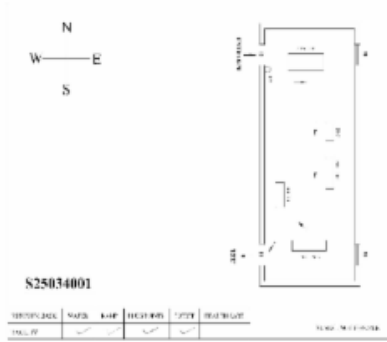

নির্বাচক নিবন্ধন আধিকারিকের স্বাক্ষর

Nazri Naksha

Google Map View

Polling Station Building Front View

Polling Station Front View

Cad View

Key MAP View

1 নাম : এনামুল হুসেন পিতার নাম: সাইদুর রহমান বাড়ির নং : এন0015 বয়স : 24 লিঙ্গ : পুরুষ	NLW2479376 ফটো উপলব্ধ	2 নাম : মনি মূর্শু স্বামীর নাম: বিমল সরেন বাড়ির নং : n0060 বয়স : 32 লিঙ্গ : মহিলা	NLW1441807 ফটো উপলব্ধ	3 নাম : মন্টু কিস্কু পিতার নাম: তিরকু কিস্কু বাড়ির নং : n0010 বয়স : 47 লিঙ্গ : পুরুষ	KBM1401454 ফটো উপলব্ধ
4 নাম : সালকু হাঁসদা পিতার নাম: লখাই বাড়ির নং : n0007 বয়স : 66 লিঙ্গ : পুরুষ	WB/06/032/396169 ফটো উপলব্ধ	5 নাম : সেবা মূর্শু পিতার নাম: রাগা মূর্শু বাড়ির নং : n0013 বয়স : 49 লিঙ্গ : পুরুষ	WB/06/032/396238 ফটো উপলব্ধ	6 নাম : বিমল সরেন পিতার নাম: কংকা সরেন বাড়ির নং : n0060 বয়স : 35 লিঙ্গ : পুরুষ	NLW1233865 ফটো উপলব্ধ
7 নাম : ছানি হেমরম স্বামীর নাম: শনিরাম মূর্শু বাড়ির নং : n0199 বয়স : 38 লিঙ্গ : মহিলা	NLW1189521 ফটো উপলব্ধ	8 নাম : ছিতা মূর্শু স্বামীর নাম: কানাই বাড়ির নং : n0004 বয়স : 52 লিঙ্গ : মহিলা	WB/06/032/396191 ফটো উপলব্ধ	9 নাম : সুফল টুডু মায়ের নাম: ডেট সরেন বাড়ির নং : n0009 বয়স : 39 লিঙ্গ : পুরুষ	NLW0977330 ফটো উপলব্ধ
10 নাম : বিজয় মার্ভী পিতার নাম: সোম মার্ভী বাড়ির নং : n0011 বয়স : 30 লিঙ্গ : পুরুষ	NLW1593979 ফটো উপলব্ধ	11 নাম : বুধিন মূর্শু স্বামীর নাম: রেঠা কিস্কু বাড়ির নং : n0010 বয়স : 51 লিঙ্গ : মহিলা	NLW0002816 ফটো উপলব্ধ	12 নাম : কানাই মার্ভী পিতার নাম: ডালু বাড়ির নং : n0004 বয়স : 55 লিঙ্গ : পুরুষ	WB/06/032/396160 ফটো উপলব্ধ
13 নাম : রঞ্জিত মার্ভী পিতার নাম: কানাই মার্ভী বাড়ির নং : এন0004 বয়স : 24 লিঙ্গ : পুরুষ	NLW2479509 ফটো উপলব্ধ	14 নাম : রুপেশ্বর মূর্শু পিতার নাম: সেবা মূর্শু বাড়ির নং : এন0013 বয়স : 23 লিঙ্গ : পুরুষ	NLW2479228 ফটো উপলব্ধ	15 নাম : মমতা রাণী রায় স্বামীর নাম: অরুণ বর্মণ বাড়ির নং : n0065 বয়স : 39 লিঙ্গ : মহিলা	KBM3798063 ফটো উপলব্ধ
16 নাম : লক্ষী হাসদা স্বামীর নাম: মন্টু কিস্কু বাড়ির নং : n0010 বয়স : 36 লিঙ্গ : মহিলা	NLW1189679 ফটো উপলব্ধ	17 নাম : নিলীমা মূর্শু স্বামীর নাম: সম মার্ভী বাড়ির নং : n0011 বয়স : 54 লিঙ্গ : মহিলা	WB/06/032/396354 ফটো উপলব্ধ	18 নাম : চম্পা কিস্কু স্বামীর নাম: সেবা মূর্শু বাড়ির নং : n0013 বয়স : 37 লিঙ্গ : মহিলা	NLW1189570 ফটো উপলব্ধ
19 নাম : পার্বতী সরেন স্বামীর নাম: টিশন হাঁসদা বাড়ির নং : n0008 বয়স : 51 লিঙ্গ : মহিলা	WB/06/032/396398 ফটো উপলব্ধ	20 নাম : জনীবাই মার্ভী স্বামীর নাম: সুফল টুডু বাড়ির নং : n0064 বয়স : 44 লিঙ্গ : মহিলা	NLW1035823 ফটো উপলব্ধ	21 নাম : চেকো মার্ভী স্বামীর নাম: সালকু হাঁসদা বাড়ির নং : n0007 বয়স : 59 লিঙ্গ : মহিলা	WB/06/032/396232 ফটো উপলব্ধ
22 নাম : ডেট সরেন স্বামীর নাম: বুধরাই টুডু বাড়ির নং : n0009 বয়স : 76 লিঙ্গ : মহিলা	NLW2778520 ফটো উপলব্ধ	23 নাম : রিতা সরকার বর্মণ স্বামীর নাম: মঠন বর্মণ বাড়ির নং : এন0014 বয়স : 26 লিঙ্গ : মহিলা	NLW2479665 ফটো উপলব্ধ	24 নাম : সুনিরাম হাসদা পিতার নাম: সালকু হাঁসদা বাড়ির নং : n0007 বয়স : 38 লিঙ্গ : পুরুষ	NLW1974468 ফটো উপলব্ধ
25 নাম : পরিমল মূর্শু পিতার নাম: মঙ্গল মূর্শু বাড়ির নং : 014 বয়স : 28 লিঙ্গ : পুরুষ	NLW2112035 ফটো উপলব্ধ	26 নাম : বেংকু মূর্শু পিতার নাম: ডালু বাড়ির নং : n0016 বয়স : 66 লিঙ্গ : পুরুষ	WB/06/032/396365 ফটো উপলব্ধ	27 নাম : দিলীপ হাঁসদা পিতার নাম: টিশন হাঁসদা বাড়ির নং : n0008 বয়স : 27 লিঙ্গ : পুরুষ	NLW1994169 ফটো উপলব্ধ
28 নাম : লাল সরেন পিতার নাম: খইরী সরেন বাড়ির নং : n0019 বয়স : 27 লিঙ্গ : পুরুষ	NLW1994292 ফটো উপলব্ধ	29 নাম : রঞ্জানী টুডু মায়ের নাম: দেবী হেমরাম বাড়ির নং : এন0014 বয়স : 45 লিঙ্গ : মহিলা	NLW2479640 ফটো উপলব্ধ	30 নাম : চিমলী বর্মণ স্বামীর নাম: আশাচ বর্মণ বাড়ির নং : n0202 বয়স : 40 লিঙ্গ : মহিলা	KBM3798436 ফটো উপলব্ধ