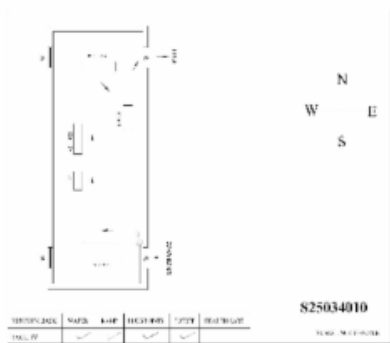

নির্বাচক নিবন্ধন আধিকারিকের স্বাক্ষর

Nazri Naksha

Google Map View

Polling Station Building Front View

Polling Station Front View

Cad View

Key MAP View

1 নাম : সমী রায় পিতার নাম: মানিক রায় বাড়ির নং : n0019 বয়স : 21 লিঙ্গ : মহিলা	NLW2688398 ফটো উপলব্ধ	2 নাম : কুমারী বর্মন স্বামীর নাম: কৈলাস বর্মন বাড়ির নং : n0152 বয়স : 39 লিঙ্গ : মহিলা	KBM3803178 ফটো উপলব্ধ	3 নাম : শ্যামল বর্মন পিতার নাম: দেবেন বর্মন বাড়ির নং : n0084 বয়স : 37 লিঙ্গ : পুরুষ	NLW1235969 ফটো উপলব্ধ
4 নাম : টুলটুলি বর্মন স্বামীর নাম: সুধু বর্মন বাড়ির নং : n0121 বয়স : 65 লিঙ্গ : মহিলা	WB/06/032/435237 ফটো উপলব্ধ	5 নাম : সুধাংশু বর্মন পিতার নাম: অজয় বর্মন বাড়ির নং : এন0088 বয়স : 24 লিঙ্গ : পুরুষ	NLW2501484 ফটো উপলব্ধ	6 নাম : রবি বর্মন পিতার নাম: গিদো বর্মন বাড়ির নং : এন0084 বয়স : 23 লিঙ্গ : পুরুষ	NLW2502375 ফটো উপলব্ধ
7 নাম : চঞ্চল বর্মন পিতার নাম: গোপাল বর্মন বাড়ির নং : n0088 বয়স : 29 লিঙ্গ : পুরুষ	NLW1847797 ফটো উপলব্ধ	8 নাম : কল্যান বর্মন পিতার নাম: পূর্ণ্য বর্মন বাড়ির নং : n0019 বয়স : 40 লিঙ্গ : পুরুষ	NLW1235944 ফটো উপলব্ধ	9 নাম : বিধান রায় পিতার নাম: পূর্ণ রায় বাড়ির নং : n0019 বয়স : 36 লিঙ্গ : পুরুষ	NLW0029827 ফটো উপলব্ধ
10 নাম : মনিকা বর্মন পিতার নাম: মদন বর্মন বাড়ির নং : এন0084 বয়স : 22 লিঙ্গ : মহিলা	NLW2581296 ফটো উপলব্ধ	11 নাম : মদন বর্মন পিতার নাম: দেবেন্দ্র বর্মন বাড়ির নং : n0084 বয়স : 46 লিঙ্গ : পুরুষ	KBM1903376 ফটো উপলব্ধ	12 নাম : চন্দনা বর্মন পিতার নাম: কুমারেশ বর্মন বাড়ির নং : n0019 বয়স : 27 লিঙ্গ : মহিলা	RPG1803816 ফটো উপলব্ধ
13 নাম : জবা রায় (বর্মন) স্বামীর নাম: মদন বর্মন বাড়ির নং : n0084 বয়স : 40 লিঙ্গ : মহিলা	KBM3803244 ফটো উপলব্ধ	14 নাম : বেসমতী মণ্ডল (বর্মন) স্বামীর নাম: মহাদেব চন্দ্র মণ্ডল বাড়ির নং : n0153 বয়স : 28 লিঙ্গ : মহিলা	KBM3803194 ফটো উপলব্ধ	15 নাম : অজয় বর্মন পিতার নাম: পুণ্ডি চন্দ্র বর্মন বাড়ির নং : n0088 বয়স : 50 লিঙ্গ : পুরুষ	NLW2711786 ফটো উপলব্ধ
16 নাম : সুরজ মূর্মু মায়ের নাম: মংলী টুডু বাড়ির নং : n0207 বয়স : 54 লিঙ্গ : মহিলা	NLW1975119 ফটো উপলব্ধ	17 নাম : প্রভা রায় স্বামীর নাম: পূর্ণ বর্মন বাড়ির নং : n0019 বয়স : 63 লিঙ্গ : মহিলা	NLW2578979 ফটো উপলব্ধ	18 নাম : মানিক রায় পিতার নাম: পূর্ণ রায় বাড়ির নং : n0019 বয়স : 49 লিঙ্গ : পুরুষ	KBM3253929 ফটো উপলব্ধ
19 নাম : কেলসি দেবশর্মা স্বামীর নাম: পরিমল দেবশর্মা বাড়ির নং : n0130 বয়স : 53 লিঙ্গ : মহিলা	WB/06/032/435307 ফটো উপলব্ধ	20 নাম : গিদো বর্মন স্বামীর নাম: দেবেন্দ্র নাথ বর্মন বাড়ির নং : n0084 বয়স : 50 লিঙ্গ : মহিলা	KBM3803129 ফটো উপলব্ধ	21 নাম : কিরন দেবশর্মা পিতার নাম: পরিমল দেবশর্মা বাড়ির নং : n0130 বয়স : 30 লিঙ্গ : পুরুষ	NLW1750561 ফটো উপলব্ধ
22 নাম : বৃন্দা বর্মন স্বামীর নাম: অজয় বর্মন বাড়ির নং : n0088 বয়স : 42 লিঙ্গ : মহিলা	KBM3803111 ফটো উপলব্ধ	23 নাম : মানতা রানী রায় স্বামীর নাম: মানিক রায় বাড়ির নং : n0019 বয়স : 41 লিঙ্গ : মহিলা	NLW0029819 ফটো উপলব্ধ	24 নাম : পরিমোল দেবশর্মা পিতার নাম: ফে.দোল দেবশর্মা বাড়ির নং : n0130 বয়স : 54 লিঙ্গ : পুরুষ	NLW2650802 ফটো উপলব্ধ
25 নাম : শুক্লা রায়(বর্মন) স্বামীর নাম: সুমন্ত বর্মন বাড়ির নং : 219 বয়স : 48 লিঙ্গ : মহিলা	KBM4042255 ফটো উপলব্ধ	26 নাম : সুমন্ত বর্মন পিতার নাম: গদাধর বর্মন বাড়ির নং : n0041 বয়স : 55 লিঙ্গ : পুরুষ	NLW2651016 ফটো উপলব্ধ	27 নাম : পিন্ধী সরকার (বর্মন) স্বামীর নাম: সুকুমার বর্মন বাড়ির নং : n0193 বয়স : 31 লিঙ্গ : মহিলা	NLW1750736 ফটো উপলব্ধ
28 নাম : সন্ধ্যামনী বর্মন (রায়) স্বামীর নাম: পলাশ বর্মন বাড়ির নং : n0205 বয়স : 34 লিঙ্গ : মহিলা	NLW1273432 ফটো উপলব্ধ	29 নাম : ভানতি গোস্বামী দেবশর্মা স্বামীর নাম: শম্ভু দেবশর্মা বাড়ির নং : নং 005 বয়স : 26 লিঙ্গ : মহিলা	NLW2231553 ফটো উপলব্ধ	30 নাম : রঞ্জন চন্দ্র বর্মন পিতার নাম: বিধান চন্দ্র বর্মন বাড়ির নং : n0943 বয়স : 24 লিঙ্গ : পুরুষ	NLW2375012 ফটো উপলব্ধ