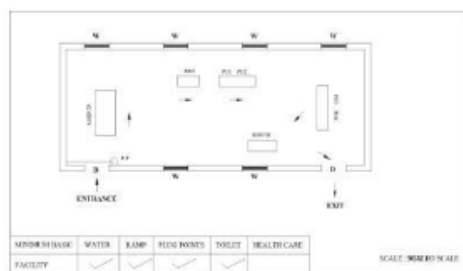

নির্বাচক নিবন্ধন আধিকারিকের স্বাক্ষর

Nazri Naksha

Google Map View

Polling Station Building Front View

Polling Station Front View

Cad View

Key MAP View

1 নাম : সমী রায় পিতার নাম: মানিক রায় বাড়ির নং : n0019 বয়স : 21 লিঙ্গ : মহিলা	NLW2688398 ফটো উপলব্ধ	2 নাম : কুমারী বর্মন স্বামীর নাম: কৈলাস বর্মন বাড়ির নং : n0152 বয়স : 39 লিঙ্গ : মহিলা	KBM3803178 ফটো উপলব্ধ	3 নাম : শ্যামল বর্মন পিতার নাম: দেবেন বর্মন বাড়ির নং : n0084 বয়স : 37 লিঙ্গ : পুরুষ	NLW1235969 ফটো উপলব্ধ
4 নাম : টুলটুলি বর্মন স্বামীর নাম: সুধু বর্মন বাড়ির নং : n0121 বয়স : 65 লিঙ্গ : মহিলা	WB/06/032/435237 ফটো উপলব্ধ	5 নাম : সুধাংশু বর্মন পিতার নাম: অজয় বর্মন বাড়ির নং : এন0088 বয়স : 24 লিঙ্গ : পুরুষ	NLW2501484 ফটো উপলব্ধ	6 নাম : রবি বর্মন পিতার নাম: গিদো বর্মন বাড়ির নং : এন0084 বয়স : 23 লিঙ্গ : পুরুষ	NLW2502375 ফটো উপলব্ধ
7 নাম : চঞ্চল বর্মন পিতার নাম: গোপাল বর্মন বাড়ির নং : n0088 বয়স : 29 লিঙ্গ : পুরুষ	NLW1847797 ফটো উপলব্ধ	8 নাম : কল্যান বর্মন পিতার নাম: পূর্ণ্য বর্মন বাড়ির নং : n0019 বয়স : 40 লিঙ্গ : পুরুষ	NLW1235944 ফটো উপলব্ধ	9 নাম : বিধান রায় পিতার নাম: পূর্ণ রায় বাড়ির নং : n0019 বয়স : 36 লিঙ্গ : পুরুষ	NLW0029827 ফটো উপলব্ধ
10 নাম : মনিকা বর্মন পিতার নাম: মদন বর্মন বাড়ির নং : এন0084 বয়স : 22 লিঙ্গ : মহিলা	NLW2581296 ফটো উপলব্ধ	11 নাম : মদন বর্মন পিতার নাম: দেবেন্দ্র বর্মন বাড়ির নং : n0084 বয়স : 46 লিঙ্গ : পুরুষ	KBM1903376 ফটো উপলব্ধ	12 নাম : চন্দনা বর্মন পিতার নাম: কুমারেশ বর্মন বাড়ির নং : n0019 বয়স : 27 লিঙ্গ : মহিলা	RPG1803816 ফটো উপলব্ধ
13 নাম : জবা রায় (বর্মন) স্বামীর নাম: মদন বর্মন বাড়ির নং : n0084 বয়স : 40 লিঙ্গ : মহিলা	KBM3803244 ফটো উপলব্ধ	14 নাম : বেসমতী মণ্ডল (বর্মন) স্বামীর নাম: মহাদেব চন্দ্র মণ্ডল বাড়ির নং : n0153 বয়স : 28 লিঙ্গ : মহিলা	KBM3803194 ফটো উপলব্ধ	15 নাম : অজয় বর্মন পিতার নাম: পুণ্ডি চন্দ্র বর্মন বাড়ির নং : n0088 বয়স : 50 লিঙ্গ : পুরুষ	NLW2711786 ফটো উপলব্ধ
16 নাম : সুরজ মূর্মু মায়ের নাম: মংলী টুডু বাড়ির নং : n0207 বয়স : 54 লিঙ্গ : মহিলা	NLW1975119 ফটো উপলব্ধ	17 নাম : প্রভা রায় স্বামীর নাম: পূর্ণ বর্মন বাড়ির নং : n0019 বয়স : 63 লিঙ্গ : মহিলা	NLW2578979 ফটো উপলব্ধ	18 নাম : মানিক রায় পিতার নাম: পূর্ণ রায় বাড়ির নং : n0019 বয়স : 49 লিঙ্গ : পুরুষ	KBM3253929 ফটো উপলব্ধ
19 নাম : কেলসি দেবশর্মা স্বামীর নাম: পরিমল দেবশর্মা বাড়ির নং : n0130 বয়স : 53 লিঙ্গ : মহিলা	WB/06/032/435307 ফটো উপলব্ধ	20 নাম : গিদো বর্মন স্বামীর নাম: দেবেন্দ্র নাথ বর্মন বাড়ির নং : n0084 বয়স : 50 লিঙ্গ : মহিলা	KBM3803129 ফটো উপলব্ধ	21 নাম : কিরন দেবশর্মা পিতার নাম: পরিমল দেবশর্মা বাড়ির নং : n0130 বয়স : 30 লিঙ্গ : পুরুষ	NLW1750561 ফটো উপলব্ধ
22 নাম : বৃন্দা বর্মন স্বামীর নাম: অজয় বর্মন বাড়ির নং : n0088 বয়স : 42 লিঙ্গ : মহিলা	KBM3803111 ফটো উপলব্ধ	23 নাম : মানতা রানী রায় স্বামীর নাম: মানিক রায় বাড়ির নং : n0019 বয়স : 41 লিঙ্গ : মহিলা	NLW0029819 ফটো উপলব্ধ	24 নাম : পরিমোল দেবশর্মা পিতার নাম: ফে.দোল দেবশর্মা বাড়ির নং : n0130 বয়স : 54 লিঙ্গ : পুরুষ	NLW2650802 ফটো উপলব্ধ
25 নাম : শুক্লা রায়(বর্মন) স্বামীর নাম: সুমন্ত বর্মন বাড়ির নং : 219 বয়স : 48 লিঙ্গ : মহিলা	KBM4042255 ফটো উপলব্ধ	26 নাম : সুমন্ত বর্মন পিতার নাম: গদাধর বর্মন বাড়ির নং : n0041 বয়স : 55 লিঙ্গ : পুরুষ	NLW2651016 ফটো উপলব্ধ	27 নাম : পিন্ধী সরকার (বর্মন) স্বামীর নাম: সুকুমার বর্মন বাড়ির নং : n0193 বয়স : 31 লিঙ্গ : মহিলা	NLW1750736 ফটো উপলব্ধ
28 নাম : সন্ধ্যামনী বর্মন (রায়) স্বামীর নাম: পলাশ বর্মন বাড়ির নং : n0205 বয়স : 34 লিঙ্গ : মহিলা	NLW1273432 ফটো উপলব্ধ	29 নাম : ভানতি গোস্বামী দেবশর্মা স্বামীর নাম: শম্ভু দেবশর্মা বাড়ির নং : নং 005 বয়স : 26 লিঙ্গ : মহিলা	NLW2231553 ফটো উপলব্ধ	30 নাম : রঞ্জন চন্দ্র বর্মন পিতার নাম: বিধান চন্দ্র বর্মন বাড়ির নং : n0943 বয়স : 24 লিঙ্গ : পুরুষ	NLW2375012 ফটো উপলব্ধ