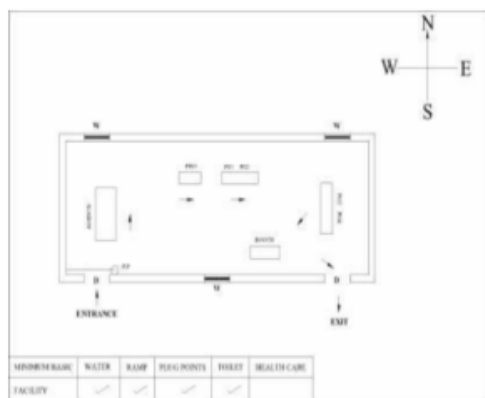

নির্বাচক নিবন্ধন আধিকারিকের স্বাক্ষর

Nazri Naksha

S25034097

Google Map View

Polling Station Building Front View

Polling Station Front View

Cad View

Key MAP View