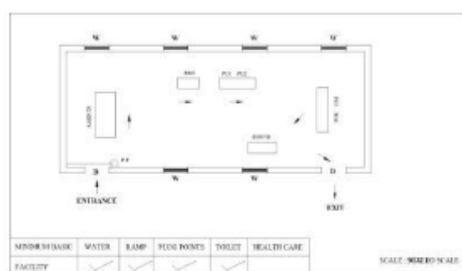

নির্বাচক নিবন্ধন আধিকারিকের স্বাক্ষর

Nazri Naksha

Google Map View

Polling Station Building Front View

Polling Station Front View

Cad View

Key MAP View

1 নাম : জাহাঙ্গীর মাহমুদ মায়ের নাম: মসলেমা খাতুন বাড়ির নং : n0182 বয়স : 38 লিঙ্গ : পুরুষ	NLW0314880 ফটো উপলব্ধ	2 নাম : আরিফা খাতুন স্বামীর নাম: খাজিরউদ্দিন বাড়ির নং : n0006 বয়স : 72 লিঙ্গ : মহিলা	WB/06/033/033196 ফটো উপলব্ধ	3 নাম : মানিক বর্মন পিতার নাম: যোগেন বর্মন বাড়ির নং : n0034 বয়স : 55 লিঙ্গ : পুরুষ	NLW2024909 ফটো উপলব্ধ
4 নাম : জয়ন্ত বর্মন পিতার নাম: গন্ডুয়া বর্মন বাড়ির নং : 0352 বয়স : 24 লিঙ্গ : পুরুষ	NLW2450617 ফটো উপলব্ধ	5 নাম : সত্যিকা রায় পিতার নাম: ধনেশ্বর রায় বাড়ির নং : n0034 বয়স : 36 লিঙ্গ : মহিলা	NLW1199819 ফটো উপলব্ধ	6 নাম : আইনুর বেগম স্বামীর নাম: জিয়াবুল রহমান বাড়ির নং : n0272 বয়স : 37 লিঙ্গ : মহিলা	NLW0385062 ফটো উপলব্ধ
7 নাম : হাসতি রায়(বর্মন) স্বামীর নাম: স্বাধীন রায় বাড়ির নং : n0183 বয়স : 44 লিঙ্গ : মহিলা	NLW0315010 ফটো উপলব্ধ	8 নাম : শুকচরণ রায় মায়ের নাম: মিঠন রায় বাড়ির নং : n0034 বয়স : 23 লিঙ্গ : পুরুষ	NLW2557114 ফটো উপলব্ধ	9 নাম : মিঠন রায় স্বামীর নাম: ভূপেন রায় বাড়ির নং : n0034 বয়স : 63 লিঙ্গ : মহিলা	WB/06/033/033275 ফটো উপলব্ধ
10 নাম : ধনেশ্বর রায় পিতার নাম: ০০০০০০০ ০০০ ০০০ বাড়ির নং : n0034 বয়স : 64 লিঙ্গ : পুরুষ	NLW0992313 ফটো উপলব্ধ	11 নাম : বিমল রায় পিতার নাম: ভূপেন রায় বাড়ির নং : n0034 বয়স : 35 লিঙ্গ : পুরুষ	NLW1367010 ফটো উপলব্ধ	12 নাম : দেখা সরকার স্বামীর নাম: অতুল সরকার বাড়ির নং : n0185 বয়স : 60 লিঙ্গ : মহিলা	BWL1398791 ফটো উপলব্ধ
13 নাম : সারমিনা পারভিন স্বামীর নাম: মজিবুর রহমান বাড়ির নং : নং049 বয়স : 28 লিঙ্গ : মহিলা	NLW1892454 ফটো উপলব্ধ	14 নাম : তপতী রায় (বর্মন) স্বামীর নাম: দুলাল বর্মন বাড়ির নং : n0352 বয়স : 39 লিঙ্গ : মহিলা	NLW0444141 ফটো উপলব্ধ	15 নাম : ইতি রায় পিতার নাম: জিতেন রায় বাড়ির নং : n0366 বয়স : 39 লিঙ্গ : মহিলা	NLW1005636 ফটো উপলব্ধ
16 নাম : সাজ্জাদ হোসেন মায়ের নাম: আরিফা খাতুন বাড়ির নং : n0006 বয়স : 43 লিঙ্গ : পুরুষ	BWL2008993 ফটো উপলব্ধ	17 নাম : দীনেশ রায় পিতার নাম: যোগিন্দ্র রায় বাড়ির নং : n0034 বয়স : 47 লিঙ্গ : পুরুষ	NLW1639194 ফটো উপলব্ধ	18 নাম : স্বপ্না রায় পিতার নাম: ধনেশ্বর রায় বাড়ির নং : n0034 বয়স : 36 লিঙ্গ : মহিলা	NLW1367184 ফটো উপলব্ধ
19 নাম : মফেজা খাতুন স্বামীর নাম: আব্দুল সালাম বাড়ির নং : n0018 বয়স : 53 লিঙ্গ : মহিলা	WB/06/033/033252 ফটো উপলব্ধ	20 নাম : প্রোসেনজিত রয় পিতার নাম: সুধন রায় বাড়ির নং : এন0228 বয়স : 25 লিঙ্গ : পুরুষ	NLW2193662 ফটো উপলব্ধ	21 নাম : লায়লা আরজুমান খাতুন স্বামীর নাম: সাজ্জাদ হোসেন বাড়ির নং : n0006 বয়স : 38 লিঙ্গ : মহিলা	BWL2655439 ফটো উপলব্ধ
22 নাম : মিনতি রায় পিতার নাম: ভূপেন রায় বাড়ির নং : n0034 বয়স : 37 লিঙ্গ : মহিলা	NLW1639202 ফটো উপলব্ধ	23 নাম : গলিয়া রায় পিতার নাম: ধনেশ্বর রায় বাড়ির নং : n0034 বয়স : 37 লিঙ্গ : পুরুষ	NLW1265057 ফটো উপলব্ধ	24 নাম : কাইমা খাতুন স্বামীর নাম: হকবুল হোসেন বাড়ির নং : n0034 বয়স : 37 লিঙ্গ : মহিলা	NLW1488899 ফটো উপলব্ধ
25 নাম : সরাইয়া খাতুন স্বামীর নাম: সাজ্জাদ হোসেন বাড়ির নং : n0028 বয়স : 32 লিঙ্গ : মহিলা	NLW1489202 ফটো উপলব্ধ	26 নাম : দিপালী রায় স্বামীর নাম: বিপ্লব রায় বাড়ির নং : n0213 বয়স : 36 লিঙ্গ : মহিলা	NLW0989467 ফটো উপলব্ধ	27 নাম : মইনুল হক পিতার নাম: আব্দুল সালাম বাড়ির নং : n0018 বয়স : 39 লিঙ্গ : পুরুষ	NLW1199835 ফটো উপলব্ধ
28 নাম : অর্জুনা খাতুন স্বামীর নাম: মইনুল হক বাড়ির নং : n0018 বয়স : 33 লিঙ্গ : মহিলা	NLW1367085 ফটো উপলব্ধ	29 নাম : বাসু রায় পিতার নাম: ভূপেন রায় বাড়ির নং : n0034 বয়স : 38 লিঙ্গ : পুরুষ	NLW1488816 ফটো উপলব্ধ	30 নাম : মহিবানু খাতুন স্বামীর নাম: জিহুরাউদ্দিন আহম্মাদ বাড়ির নং : n0034 বয়স : 33 লিঙ্গ : মহিলা	NLW0314815 ফটো উপলব্ধ