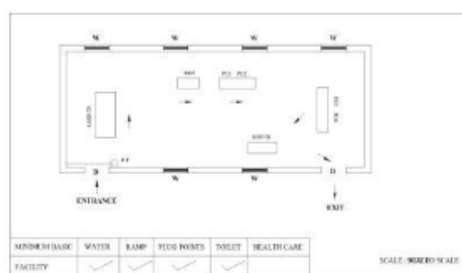

নির্বাচক নিবন্ধন আধিকারিকের স্বাক্ষর

Nazri Naksha

Google Map View

Polling Station Building Front View

Polling Station Front View

Cad View

Key MAP View

1 নাম : সুনিতা রায় স্বামীর নাম : শচিন রায় বাড়ির নং : n0125 বয়স : 68 লিঙ্গ : মহিলা	NLW0318667 ফটো উপলব্ধ	2 নাম : শুকলা রায় স্বামীর নাম : তাপস রায় বাড়ির নং : n0126 বয়স : 36 লিঙ্গ : মহিলা	NLW1639863 ফটো উপলব্ধ	3 নাম : ভারতী রায় স্বামীর নাম : সুরেশ রায় বাড়ির নং : n0030 বয়স : 46 লিঙ্গ : মহিলা	NLW0992388 ফটো উপলব্ধ
4 নাম : বেনিলা রায় মহন্ত স্বামীর নাম : সুবল মহন্ত বাড়ির নং : n0127 বয়স : 27 লিঙ্গ : মহিলা	NLW2339570 ফটো উপলব্ধ	5 নাম : পাতিলী রায় (বর্মন) স্বামীর নাম : নিরঞ্জন বর্মন বাড়ির নং : n0122 বয়স : 39 লিঙ্গ : মহিলা	NLW0318642 ফটো উপলব্ধ	6 নাম : তাপস রায় পিতার নাম : সচিন রায় বাড়ির নং : n0126 বয়স : 37 লিঙ্গ : পুরুষ	NLW0318675 ফটো উপলব্ধ
7 নাম : যশোদা মহন্ত(দাস) স্বামীর নাম : উৎপল দাস বাড়ির নং : n0127 বয়স : 36 লিঙ্গ : মহিলা	NLW1199926 ফটো উপলব্ধ	8 নাম : সাধনা রায় স্বামীর নাম : পরিতোষ রায় বাড়ির নং : 0125 বয়স : 23 লিঙ্গ : মহিলা	RDT1911924 ফটো উপলব্ধ	9 নাম : নকুল মহন্ত পিতার নাম : গৌরাজ মহন্ত বাড়ির নং : n0127 বয়স : 50 লিঙ্গ : পুরুষ	WB/06/032/510193 ফটো উপলব্ধ
10 নাম : রত্না বালা রায় স্বামীর নাম : স্বাধীন রায় বাড়ির নং : n0124 বয়স : 44 লিঙ্গ : মহিলা	NLW0318683 ফটো উপলব্ধ	11 নাম : জলী রায় স্বামীর নাম : ফকু রায় বাড়ির নং : n0480 বয়স : 37 লিঙ্গ : মহিলা	NLW0422659 ফটো উপলব্ধ	12 নাম : শিখা দত্ত (দাস) স্বামীর নাম : কনকলাল দাস বাড়ির নং : 57 বয়স : 47 লিঙ্গ : মহিলা	NLW1367473 ফটো উপলব্ধ
13 নাম : হরিশ চন্দ্র রায় পিতার নাম : গৌতম রায় বাড়ির নং : n0174 বয়স : 24 লিঙ্গ : পুরুষ	NLW2339356 ফটো উপলব্ধ	14 নাম : নমল দাস পিতার নাম : গৌড়গোপাল দাস বাড়ির নং : নং120 বয়স : 51 লিঙ্গ : পুরুষ	WB/06/033/108231 ফটো উপলব্ধ	15 নাম : হরিমোহন দাস পিতার নাম : নমল দাস বাড়ির নং : এন0120 বয়স : 20 লিঙ্গ : পুরুষ	NLW2794105 ফটো উপলব্ধ
16 নাম : বিমল দাস পিতার নাম : গৌড়গোপাল দাস বাড়ির নং : নং120 বয়স : 57 লিঙ্গ : পুরুষ	WB/06/033/108059 ফটো উপলব্ধ	17 নাম : কৃষ্ণা দাস স্বামীর নাম : দিলীপ কুমার দাস বাড়ির নং : n0371 বয়স : 70 লিঙ্গ : মহিলা	NLW1640218 ফটো উপলব্ধ	18 নাম : দুবা দেবশর্মা স্বামীর নাম : মোহন রায় বাড়ির নং : 19 বয়স : 36 লিঙ্গ : মহিলা	NLW1599406 ফটো উপলব্ধ
19 নাম : কুসুম বালা দেবশর্মা (সরকার) স্বামীর নাম : ভুটুরাম সরকার বাড়ির নং : n0378 বয়স : 37 লিঙ্গ : মহিলা	NLW1199744 ফটো উপলব্ধ	20 নাম : রাখী দেবশর্মা সরকার স্বামীর নাম : ওয়ান টু সরকার বাড়ির নং : n00225 বয়স : 25 লিঙ্গ : মহিলা	NLW2339612 ফটো উপলব্ধ	21 নাম : সুনিতা ব্যানার্জী স্বামীর নাম : দিলিপ ব্যানার্জী বাড়ির নং : n0119 বয়স : 45 লিঙ্গ : মহিলা	BWL2251858 ফটো উপলব্ধ
22 নাম : ভৈরব ব্যানার্জী পিতার নাম : দিলীপ ব্যানার্জী বাড়ির নং : n 0118 বয়স : 24 লিঙ্গ : পুরুষ	NLW2338853 ফটো উপলব্ধ	23 নাম : বিপ্লব ব্যানার্জী পিতার নাম : দিলীপ ব্যানার্জী বাড়ির নং : এন0118 বয়স : 25 লিঙ্গ : পুরুষ	NLW2173565 ফটো উপলব্ধ	24 নাম : দিলীপ ব্যানার্জী পিতার নাম : ননীগোপাল ব্যানার্জী বাড়ির নং : n0118 বয়স : 53 লিঙ্গ : পুরুষ	BWL2251841 ফটো উপলব্ধ
25 নাম : লিলি কর্মকার স্বামীর নাম : প্রদীপ কর্মকার বাড়ির নং : এন0146 বয়স : 34 লিঙ্গ : মহিলা	NLW2173409 ফটো উপলব্ধ	26 নাম : বাসন্তী বর্মন স্বামীর নাম : তীরেন বর্মন বাড়ির নং : n0147 বয়স : 52 লিঙ্গ : মহিলা	NLW1437961 ফটো উপলব্ধ	27 নাম : কমলেশ বর্মন পিতার নাম : তীরেন বর্মন বাড়ির নং : এন000521 বয়স : 22 লিঙ্গ : পুরুষ	NLW2708857 ফটো উপলব্ধ
28 নাম : কার্তিক বর্মন পিতার নাম : তীরেন বর্মন বাড়ির নং : গনেশবাটী বয়স : 29 লিঙ্গ : পুরুষ	NLW1780188 ফটো উপলব্ধ	29 নাম : পূজা বর্মন পিতার নাম : তীরেন বর্মন বাড়ির নং : n0146 বয়স : 24 লিঙ্গ : মহিলা	NLW2339364 ফটো উপলব্ধ	30 নাম : তীরেন বর্মন পিতার নাম : পরো বর্মন বাড়ির নং : n0146 বয়স : 60 লিঙ্গ : পুরুষ	KBM4057360 ফটো উপলব্ধ