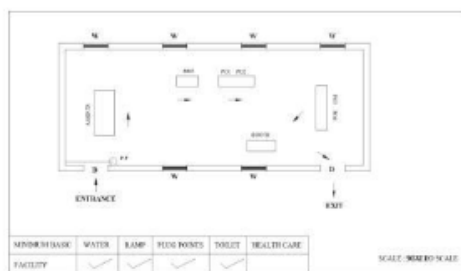

নির্বাচক নিবন্ধন আধিকারিকের স্বাক্ষর

Nazri Naksha

Google Map View

Polling Station Building Front View

Polling Station Front View

Cad View

Key MAP View

1 নাম : রেখা সরকার স্বামীর নাম : ভটোরাম সরকার বাড়ির নং : n0032 বয়স : 35 লিঙ্গ : মহিলা	NLW0992867 ফটো উপলব্ধ	2 নাম : ফুলো বালা সরকার(দেবশর্মা) স্বামীর নাম : শ্যামল দেবশর্মা বাড়ির নং : n0006 বয়স : 38 লিঙ্গ : মহিলা	NLW0992859 ফটো উপলব্ধ	3 নাম : শ্যামল দেবশর্মা পিতার নাম : পচু দেবশর্মা বাড়ির নং : n0006 বয়স : 45 লিঙ্গ : পুরুষ	BWL2011021 ফটো উপলব্ধ
4 নাম : চুনু দেবশর্মা পিতার নাম : খেকটু দেবশর্মা বাড়ির নং : n0027 বয়স : 57 লিঙ্গ : পুরুষ	WB/06/033/042384 ফটো উপলব্ধ	5 নাম : পরিমল দেবশর্মা পিতার নাম : পচু দেবশর্মা বাড়ির নং : n0031 বয়স : 27 লিঙ্গ : পুরুষ	NLW2075364 ফটো উপলব্ধ	6 নাম : দিপু দেবশর্মা পিতার নাম : দুর্গা দেবশর্মা বাড়ির নং : n0018 বয়স : 55 লিঙ্গ : পুরুষ	NLW2311876 ফটো উপলব্ধ
7 নাম : বরিয়া দেবশর্মা পিতার নাম : খেকটু দেবশর্মা বাড়ির নং : n0025 বয়স : 60 লিঙ্গ : পুরুষ	NLW2392967 ফটো উপলব্ধ	8 নাম : টেপারী দেবশর্মা স্বামীর নাম : দিপু দেবশর্মা বাড়ির নং : n0018 বয়স : 37 লিঙ্গ : মহিলা	NLW0336305 ফটো উপলব্ধ	9 নাম : মনু দেবশর্মা পিতার নাম : দুর্গা দেবশর্মা বাড়ির নং : n0018 বয়স : 49 লিঙ্গ : পুরুষ	BWL2552750 ফটো উপলব্ধ
10 নাম : তনয় দেবশর্মা পিতার নাম : ব্রজেন দেবশর্মা বাড়ির নং : n0210 বয়স : 26 লিঙ্গ : পুরুষ	NLW2137198 ফটো উপলব্ধ	11 নাম : উজ্জ্বল দেবশর্মা পিতার নাম : ব্রজেন দেবশর্মা বাড়ির নং : n0211 বয়স : 26 লিঙ্গ : পুরুষ	NLW2137206 ফটো উপলব্ধ	12 নাম : বিনাপানী দেবশর্মা স্বামীর নাম : কাটাল দেবশর্মা বাড়ির নং : n0029 বয়স : 71 লিঙ্গ : মহিলা	WB/06/033/042368 ফটো উপলব্ধ
13 নাম : ঝরি বালা দেবশর্মা স্বামীর নাম : চুনু দেবশর্মা বাড়ির নং : n0027 বয়স : 42 লিঙ্গ : মহিলা	WB/06/033/042385 ফটো উপলব্ধ	14 নাম : খিটকাল দেবশর্মা পিতার নাম : জিতু দেবশর্মা বাড়ির নং : n0001 বয়স : 42 লিঙ্গ : পুরুষ	BWL2252708 ফটো উপলব্ধ	15 নাম : পুতুল দেবশর্মা পিতার নাম : চুনু দেবশর্মা বাড়ির নং : n0027 বয়স : 29 লিঙ্গ : পুরুষ	NLW1781293 ফটো উপলব্ধ
16 নাম : অনীতা সরকার দেবশর্মা স্বামীর নাম : প্রতাপ দেবশর্মা বাড়ির নং : n0031 বয়স : 27 লিঙ্গ : মহিলা	NLW2353043 ফটো উপলব্ধ	17 নাম : সিমু দেবশর্মা স্বামীর নাম : জিতু দেবশর্মা বাড়ির নং : n0001 বয়স : 74 লিঙ্গ : মহিলা	WB/06/033/039184 ফটো উপলব্ধ	18 নাম : আদরি দেবশর্মা পিতার নাম : পবন দেবশর্মা বাড়ির নং : n0016 বয়স : 28 লিঙ্গ : মহিলা	NLW1885755 ফটো উপলব্ধ
19 নাম : অলকা দেবশর্মা স্বামীর নাম : সেবেন দেবশর্মা বাড়ির নং : n0018 বয়স : 68 লিঙ্গ : মহিলা	BWL2253797 ফটো উপলব্ধ	20 নাম : প্রতাপ দেবশর্মা পিতার নাম : পচু দেবশর্মা বাড়ির নং : n0031 বয়স : 33 লিঙ্গ : পুরুষ	NLW1640937 ফটো উপলব্ধ	21 নাম : ময়ালী দেবশর্মা স্বামীর নাম : পাচু দেবশর্মা বাড়ির নং : n0031 বয়স : 63 লিঙ্গ : মহিলা	NLW2911634 ফটো উপলব্ধ
22 নাম : রঞ্জন সরকার পিতার নাম : বিমল সরকার বাড়ির নং : n0025 বয়স : 27 লিঙ্গ : পুরুষ	NLW2025450 ফটো উপলব্ধ	23 নাম : বাবলু দেবশর্মা পিতার নাম : নবীন দেবশর্মা বাড়ির নং : n0208 বয়স : 30 লিঙ্গ : পুরুষ	NLW2075422 ফটো উপলব্ধ	24 নাম : সনদালী সরকার স্বামীর নাম : টুংক সরকার বাড়ির নং : n0033 বয়স : 31 লিঙ্গ : মহিলা	NLW1491059 ফটো উপলব্ধ
25 নাম : টুংক দেবশর্মা পিতার নাম : নবীন চন্দ্র দেবশর্মা বাড়ির নং : n0033 বয়স : 33 লিঙ্গ : পুরুষ	NLW1368943 ফটো উপলব্ধ	26 নাম : রাধারানী দেবশর্মা স্বামীর নাম : পবন দেবশর্মা বাড়ির নং : n0035 বয়স : 68 লিঙ্গ : মহিলা	WB/06/033/042364 ফটো উপলব্ধ	27 নাম : রুঞ্জি দেবশর্মা স্বামীর নাম : দিলীপ দেবশর্মা বাড়ির নং : n0192 বয়স : 43 লিঙ্গ : মহিলা	BWL2253516 ফটো উপলব্ধ
28 নাম : রহিত দেবশর্মা পিতার নাম : চুনু দেবশর্মা বাড়ির নং : নশাঁহাট বয়স : 21 লিঙ্গ : পুরুষ	NLW2708303 ফটো উপলব্ধ	29 নাম : রবিনাথ দেবশর্মা পিতার নাম : সাহেব দেবশর্মা বাড়ির নং : n0030 বয়স : 29 লিঙ্গ : পুরুষ	NLW1885722 ফটো উপলব্ধ	30 নাম : পবন দেবশর্মা পিতার নাম : সয়ালু দেবশর্মা বাড়ির নং : n0016 বয়স : 78 লিঙ্গ : পুরুষ	WB/06/033/042517 ফটো উপলব্ধ