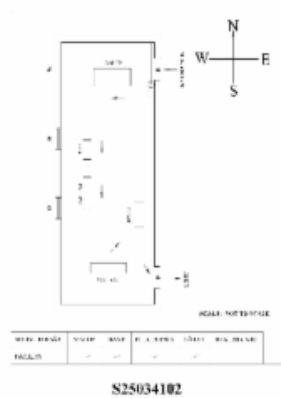

Nazri Naksha