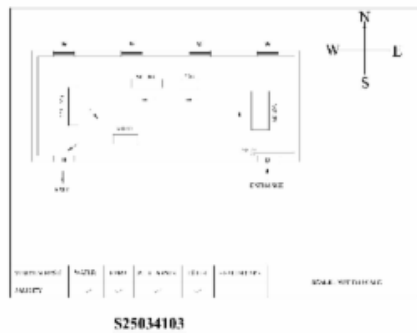

Nazri Naksha