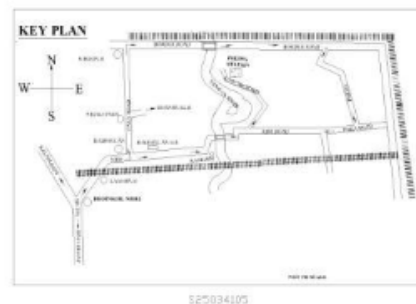

নির্বাচক নিবন্ধন আধিকারিকের স্বাক্ষর

Nazri Naksha

Google Map View

Polling Station Building Front View

Polling Station Front View

Cad View

Key MAP View

1 নাম : মমতাজ খাতুন স্বামীর নাম : জাকির হোসেন বাড়ির নং : 0006 বয়স : 35 লিঙ্গ : মহিলা	NLW1884691 ফটো উপলব্ধ	2 নাম : রফিকুল ইসলাম পিতার নাম : রমজান বাড়ির নং : n0128 বয়স : 53 লিঙ্গ : পুরুষ	WB/06/033/015633 ফটো উপলব্ধ	3 নাম : মহিবানু খাতুন স্বামীর নাম : রফিকুল ইসলাম বাড়ির নং : n0128 বয়স : 38 লিঙ্গ : মহিলা	BWL2582898 ফটো উপলব্ধ
4 নাম : খাতুন রসিদা স্বামীর নাম : রমজান বাড়ির নং : n0129 বয়স : 78 লিঙ্গ : মহিলা	WB/06/033/015346 ফটো উপলব্ধ	5 নাম : রহমান আজিজার পিতার নাম : আব্দুলরাসিদ বাড়ির নং : n0083 বয়স : 56 লিঙ্গ : পুরুষ	WB/06/033/015097 ফটো উপলব্ধ	6 নাম : আনোয়ারা খাতুন স্বামীর নাম : আব্দুল সোভান বাড়ির নং : n0087 বয়স : 66 লিঙ্গ : মহিলা	BWL2247666 ফটো উপলব্ধ
7 নাম : সহিদুর রহমান পিতার নাম : মজির মহম্মদ বাড়ির নং : n0134 বয়স : 55 লিঙ্গ : পুরুষ	NLW2290518 ফটো উপলব্ধ	8 নাম : কবাদ আলী পিতার নাম : কসিমদ্দিন বাড়ির নং : n0130 বয়স : 67 লিঙ্গ : পুরুষ	WB/06/033/015123 ফটো উপলব্ধ	9 নাম : লিলুফা বেগম স্বামীর নাম : ফজল হক বাড়ির নং : n0088 বয়স : 43 লিঙ্গ : মহিলা	NLW1492032 ফটো উপলব্ধ
10 নাম : জাফির হুসেইন পিতার নাম : আজিজার রহমান বাড়ির নং : এন0136 বয়স : 43 লিঙ্গ : পুরুষ	NLW2562395 ফটো উপলব্ধ	11 নাম : আকতার বানু স্বামীর নাম : তজ মহাম্মাদ বাড়ির নং : n0105 বয়স : 48 লিঙ্গ : মহিলা	BWL1535483 ফটো উপলব্ধ	12 নাম : নুরনেহার খাতুন স্বামীর নাম : আব্দুল বারি বাড়ির নং : n0090 বয়স : 61 লিঙ্গ : মহিলা	NLW2729069 ফটো উপলব্ধ
13 নাম : ইতিয়ারা খাতুন পিতার নাম : আবুল কালাম আজাদ বাড়ির নং : 112 বয়স : 27 লিঙ্গ : মহিলা	RDT1753102 ফটো উপলব্ধ	14 নাম : এনামুল হক পিতার নাম : আব্দুল সত্তার বাড়ির নং : n0087 বয়স : 43 লিঙ্গ : পুরুষ	BWL2248102 ফটো উপলব্ধ	15 নাম : জাসমিনারা বেগম স্বামীর নাম : ফরিকুল রহমান বাড়ির নং : n0154 বয়স : 43 লিঙ্গ : মহিলা	NLW1097138 ফটো উপলব্ধ
16 নাম : আসরাফ আলী পিতার নাম : কাদের বাড়ির নং : n0073 বয়স : 58 লিঙ্গ : পুরুষ	WB/06/033/015569 ফটো উপলব্ধ	17 নাম : মেহেরাব আলী পিতার নাম : আব্দুল কাদের বাড়ির নং : n0076 বয়স : 71 লিঙ্গ : পুরুষ	WB/06/033/015152 ফটো উপলব্ধ	18 নাম : মেহেদী হাসান পিতার নাম : আজাত হুসেন বাড়ির নং : এন0030 বয়স : 21 লিঙ্গ : পুরুষ	NLW2708006 ফটো উপলব্ধ
19 নাম : দেলোয়ারা পারভীন স্বামীর নাম : মকবুল হোসেন বাড়ির নং : n0061 বয়স : 40 লিঙ্গ : মহিলা	BWL2491611 ফটো উপলব্ধ	20 নাম : মজিবর রহমান পিতার নাম : সায়ের মহম্মাদ বাড়ির নং : n0103 বয়স : 65 লিঙ্গ : পুরুষ	NLW2658003 ফটো উপলব্ধ	21 নাম : মহঃ সামসুদ্দিন পিতার নাম : মহঃ মোসলেম আলী বাড়ির নং : নং01 বয়স : 53 লিঙ্গ : পুরুষ	NLW2394815 ফটো উপলব্ধ
22 নাম : বেগম রাজিয়া স্বামীর নাম : নরুল ইসলাম বাড়ির নং : n0086 বয়স : 56 লিঙ্গ : মহিলা	WB/06/033/015231 ফটো উপলব্ধ	23 নাম : হুসনারা বেগম স্বামীর নাম : জালালুদ্দিন আহমেদ বাড়ির নং : n0074 বয়স : 45 লিঙ্গ : মহিলা	BWL2247724 ফটো উপলব্ধ	24 নাম : মোহিবুর রহমান পিতার নাম : আ. হদুর রহমান বাড়ির নং : N0114 বয়স : 26 লিঙ্গ : পুরুষ	NLW2137578 ফটো উপলব্ধ
25 নাম : জালালুদ্দিন আহমেদ পিতার নাম : আব্দুল কাদের বাড়ির নং : n0074 বয়স : 63 লিঙ্গ : পুরুষ	NLW2657997 ফটো উপলব্ধ	26 নাম : জাহাঙ্গির আলম পিতার নাম : আতাবুদ্দিন বাড়ির নং : n0120 বয়স : 24 লিঙ্গ : পুরুষ	NLW2395564 ফটো উপলব্ধ	27 নাম : খাতুন আকুজা স্বামীর নাম : মনসুর আলম বাড়ির নং : n0089 বয়স : 51 লিঙ্গ : মহিলা	WB/06/033/015547 ফটো উপলব্ধ
28 নাম : দেলোয়ার হুসেন পিতার নাম : কাবাজ আলি বাড়ির নং : N0130 বয়স : 24 লিঙ্গ : পুরুষ	NLW2395408 ফটো উপলব্ধ	29 নাম : আনারুল হক পিতার নাম : সোভান আব্দুল বাড়ির নং : n0087 বয়স : 44 লিঙ্গ : পুরুষ	BWL1533777 ফটো উপলব্ধ	30 নাম : মহসেন আলী পিতার নাম : সফিউদ্দিন আহমেদ বাড়ির নং : n0065 বয়স : 40 লিঙ্গ : পুরুষ	BWL2213395 ফটো উপলব্ধ