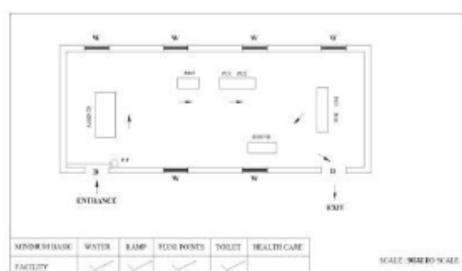

নির্বাচক নিবন্ধন আধিকারিকের স্বাক্ষর

Nazri Naksha

Google Map View

Polling Station Building Front View

Polling Station Front View

Cad View

Key MAP View

1	NLW2563005	ফটো উপলব্ধ	2	BWL2656486	ফটো উপলব্ধ	3	WB/06/033/045017	ফটো উপলব্ধ
নাম : রবিনা খাতুন পিতার নাম: আনছারুল হক বাড়ির নং : এন0036 বয়স : 23 লিঙ্গ : মহিলা			নাম : সফিউর বেগম স্বামীর নাম: আনছারুল হক বাড়ির নং : n0036 বয়স : 23 লিঙ্গ : মহিলা			নাম : লালবানু খাতুন স্বামীর নাম: আব্দুল মজিদ বাড়ির নং : n0036 বয়স : 63 লিঙ্গ : মহিলা		
4	NLW2396422	ফটো উপলব্ধ	5	NLW2563013	ফটো উপলব্ধ	6	KBM4015905	ফটো উপলব্ধ
নাম : ছবিরা খাতুন স্বামীর নাম: হপিজাউদদীন সরকার বাড়ির নং : n0229 বয়স : 55 লিঙ্গ : মহিলা			নাম : রুবেল আলী পিতার নাম: মামিন হক বাড়ির নং : এন0036 বয়স : 23 লিঙ্গ : পুরুষ			নাম : হেমন্তী রায় স্বামীর নাম: বিশুনাথ সরকার বাড়ির নং : এন0138 বয়স : 37 লিঙ্গ : মহিলা		
7	BWL1408368	ফটো উপলব্ধ	8	WB/06/033/045018	ফটো উপলব্ধ	9	BWL2012185	ফটো উপলব্ধ
নাম : আনছারুল হক পিতার নাম: আবদুল মজিদ বাড়ির নং : n0036 বয়স : 50 লিঙ্গ : পুরুষ			নাম : মেহেরা খাতুন স্বামীর নাম: তালেব আলী বাড়ির নং : n0040 বয়স : 71 লিঙ্গ : মহিলা			নাম : মহিবুর আলম পিতার নাম: তালেব আলী বাড়ির নং : n0040 বয়স : 42 লিঙ্গ : পুরুষ		
10	NLW1097591	ফটো উপলব্ধ	11	NLW1887561	ফটো উপলব্ধ	12	NLW1097310	ফটো উপলব্ধ
নাম : ছসনেয়ারা খাতুন স্বামীর নাম: গিয়াস আলি বাড়ির নং : n0109 বয়স : 36 লিঙ্গ : মহিলা			নাম : সোলো বালা সরকার (দেবশর্মা) স্বামীর নাম: ভরত দেবশর্মা বাড়ির নং : n0138 বয়স : 32 লিঙ্গ : মহিলা			নাম : তাল্লিহার খাতুন স্বামীর নাম: সাহিদুর রহমান বাড়ির নং : n0109 বয়স : 37 লিঙ্গ : মহিলা		
13	NLW2722635	ফটো উপলব্ধ	14	NLW1492511	ফটো উপলব্ধ	15	NLW1267038	ফটো উপলব্ধ
নাম : উদেন দেবশর্মা পিতার নাম: অবসর দেবশর্মা বাড়ির নং : n0138 বয়স : 64 লিঙ্গ : পুরুষ			নাম : তরুন সরকার পিতার নাম: উদেন সরকার বাড়ির নং : n0138 বয়স : 33 লিঙ্গ : পুরুষ			নাম : মাঝু দেবশর্মা পিতার নাম: উদেন দেবশর্মা বাড়ির নং : n0138 বয়স : 39 লিঙ্গ : পুরুষ		
16	NLW1642123	ফটো উপলব্ধ	17	BWL2255602	ফটো উপলব্ধ	18	NLW2312692	ফটো উপলব্ধ
নাম : নুরজাহান খাতুন স্বামীর নাম: মহিবুর আলম বাড়ির নং : n0040 বয়স : 30 লিঙ্গ : মহিলা			নাম : সাহানাজ খাতুন স্বামীর নাম: নুরদিন আহম্মাদ বাড়ির নং : n0118 বয়স : 38 লিঙ্গ : মহিলা			নাম : আনসার আলী পিতার নাম: নেফার মহাম্মাদ বাড়ির নং : n0182 বয়স : 55 লিঙ্গ : পুরুষ		
19	NLW1097518	ফটো উপলব্ধ	20	NLW1370436	ফটো উপলব্ধ	21	NLW1782325	ফটো উপলব্ধ
নাম : মুর্শিদাইয়ারা বানু স্বামীর নাম: বাবুল হোসেন বাড়ির নং : n0104 বয়স : 35 লিঙ্গ : মহিলা			নাম : সরিফা বেগম স্বামীর নাম: গুলজার হোসেন বাড়ির নং : n0099 বয়স : 38 লিঙ্গ : মহিলা			নাম : নিতেশ দেবশর্মা পিতার নাম: বিজয় দেবশর্মা বাড়ির নং : n0144 বয়স : 34 লিঙ্গ : পুরুষ		
22	NLW2163657	ফটো উপলব্ধ	23	NLW2167260	ফটো উপলব্ধ	24	NLW2396901	ফটো উপলব্ধ
নাম : মহঃ আব্দুল ফারুক পিতার নাম: আনসার আলী বাড়ির নং : n0347 বয়স : 26 লিঙ্গ : পুরুষ			নাম : এরসাদ আলী মায়ের নাম: সফিজুদ্দিন বাড়ির নং : n0348 বয়স : 28 লিঙ্গ : পুরুষ			নাম : গুলবাহার খাতুন স্বামীর নাম: মজিবুর রহমান বাড়ির নং : n0109 বয়স : 53 লিঙ্গ : মহিলা		
25	NLW2675262	ফটো উপলব্ধ	26	NLW1492404	ফটো উপলব্ধ	27	NLW1982891	ফটো উপলব্ধ
নাম : মোহাম্মাদ সোহেল রানা পিতার নাম: নুরউদ্দীন আহমেদ বাড়ির নং : এন0119 বয়স : 22 লিঙ্গ : পুরুষ			নাম : ভরত দেবশর্মা পিতার নাম: উদেন দেবশর্মা বাড়ির নং : n0138 বয়স : 35 লিঙ্গ : পুরুষ			নাম : লক্ষী হাসদা স্বামীর নাম: প্ৰাহেব মুর্শু বাড়ির নং : n0182 বয়স : 65 লিঙ্গ : মহিলা		
28	WB/06/033/045488	ফটো উপলব্ধ	29	BWL2656577	ফটো উপলব্ধ	30	NLW1097641	ফটো উপলব্ধ
নাম : চিত্তোবালা সরকার স্বামীর নাম: উদেন সরকার বাড়ির নং : n0138 বয়স : 58 লিঙ্গ : মহিলা			নাম : তাহের মোহাম্মাদ পিতার নাম: অফিজুলা সরকার বাড়ির নং : n0150 বয়স : 41 লিঙ্গ : পুরুষ			নাম : মর্জিনা খাতুন স্বামীর নাম: তাহের মহঃ বাড়ির নং : n0150 বয়স : 34 লিঙ্গ : মহিলা		