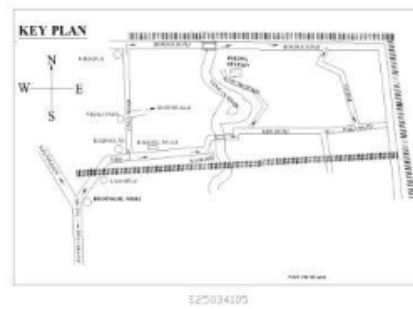

নির্বাচক নিবন্ধন আধিকারিকের স্বাক্ষর

Nazri Naksha

Google Map View

Polling Station Building Front View

Polling Station Front View

Cad View

Key MAP View

1	NLW2563005	ফটো উপলব্ধ	2	BWL2656486	ফটো উপলব্ধ	3	WB/06/033/045017	ফটো উপলব্ধ
নাম : রবিনা খাতুন পিতার নাম: আনছারুল হক বাড়ির নং : এন0036 বয়স : 23 লিঙ্গ : মহিলা			নাম : সফিউর বেগম স্বামীর নাম: আনছারুল হক বাড়ির নং : n0036 বয়স : 23 লিঙ্গ : মহিলা			নাম : লালবানু খাতুন স্বামীর নাম: আব্দুল মজিদ বাড়ির নং : n0036 বয়স : 63 লিঙ্গ : মহিলা		
4	NLW2396422	ফটো উপলব্ধ	5	NLW2563013	ফটো উপলব্ধ	6	KBM4015905	ফটো উপলব্ধ
নাম : ছবিরা খাতুন স্বামীর নাম: হপিজাউদদীন সরকার বাড়ির নং : n0229 বয়স : 55 লিঙ্গ : মহিলা			নাম : রুবেল আলী পিতার নাম: মামিন হক বাড়ির নং : এন0036 বয়স : 23 লিঙ্গ : পুরুষ			নাম : হেমন্তী রায় স্বামীর নাম: বিশুনাথ সরকার বাড়ির নং : এন0138 বয়স : 37 লিঙ্গ : মহিলা		
7	BWL1408368	ফটো উপলব্ধ	8	WB/06/033/045018	ফটো উপলব্ধ	9	BWL2012185	ফটো উপলব্ধ
নাম : আনছারুল হক পিতার নাম: আবদুল মজিদ বাড়ির নং : n0036 বয়স : 50 লিঙ্গ : পুরুষ			নাম : মেহেরা খাতুন স্বামীর নাম: তালেব আলী বাড়ির নং : n0040 বয়স : 71 লিঙ্গ : মহিলা			নাম : মহিবুর আলম পিতার নাম: তালেব আলী বাড়ির নং : n0040 বয়স : 42 লিঙ্গ : পুরুষ		
10	NLW1097591	ফটো উপলব্ধ	11	NLW1887561	ফটো উপলব্ধ	12	NLW1097310	ফটো উপলব্ধ
নাম : ছসনেয়ারা খাতুন স্বামীর নাম: গিয়াস আলি বাড়ির নং : n0109 বয়স : 36 লিঙ্গ : মহিলা			নাম : সোলো বালা সরকার (দেবশর্মা) স্বামীর নাম: ভরত দেবশর্মা বাড়ির নং : n0138 বয়স : 32 লিঙ্গ : মহিলা			নাম : তাল্লিহার খাতুন স্বামীর নাম: সাহিদুর রহমান বাড়ির নং : n0109 বয়স : 37 লিঙ্গ : মহিলা		
13	NLW2722635	ফটো উপলব্ধ	14	NLW1492511	ফটো উপলব্ধ	15	NLW1267038	ফটো উপলব্ধ
নাম : উদেন দেবশর্মা পিতার নাম: অবসর দেবশর্মা বাড়ির নং : n0138 বয়স : 64 লিঙ্গ : পুরুষ			নাম : তরুন সরকার পিতার নাম: উদেন সরকার বাড়ির নং : n0138 বয়স : 33 লিঙ্গ : পুরুষ			নাম : মাঝু দেবশর্মা পিতার নাম: উদেন দেবশর্মা বাড়ির নং : n0138 বয়স : 39 লিঙ্গ : পুরুষ		
16	NLW1642123	ফটো উপলব্ধ	17	BWL2255602	ফটো উপলব্ধ	18	NLW2312692	ফটো উপলব্ধ
নাম : নুরজাহান খাতুন স্বামীর নাম: মহিবুর আলম বাড়ির নং : n0040 বয়স : 30 লিঙ্গ : মহিলা			নাম : সাহানাজ খাতুন স্বামীর নাম: নুরদিন আহম্মাদ বাড়ির নং : n0118 বয়স : 38 লিঙ্গ : মহিলা			নাম : আনসার আলী পিতার নাম: নেফার মহাম্মাদ বাড়ির নং : n0182 বয়স : 55 লিঙ্গ : পুরুষ		
19	NLW1097518	ফটো উপলব্ধ	20	NLW1370436	ফটো উপলব্ধ	21	NLW1782325	ফটো উপলব্ধ
নাম : মুর্শিদাইয়ারা বানু স্বামীর নাম: বাবুল হোসেন বাড়ির নং : n0104 বয়স : 35 লিঙ্গ : মহিলা			নাম : সরিফা বেগম স্বামীর নাম: গুলজার হোসেন বাড়ির নং : n0099 বয়স : 38 লিঙ্গ : মহিলা			নাম : নিতেশ দেবশর্মা পিতার নাম: বিজয় দেবশর্মা বাড়ির নং : n0144 বয়স : 34 লিঙ্গ : পুরুষ		
22	NLW2163657	ফটো উপলব্ধ	23	NLW2167260	ফটো উপলব্ধ	24	NLW2396901	ফটো উপলব্ধ
নাম : মহঃ আব্দুল ফারুক পিতার নাম: আনসার আলী বাড়ির নং : n0347 বয়স : 26 লিঙ্গ : পুরুষ			নাম : এরসাদ আলী মায়ের নাম: সফিজুদ্দিন বাড়ির নং : n0348 বয়স : 28 লিঙ্গ : পুরুষ			নাম : গুলবাহার খাতুন স্বামীর নাম: মজিবুর রহমান বাড়ির নং : n0109 বয়স : 53 লিঙ্গ : মহিলা		
25	NLW2675262	ফটো উপলব্ধ	26	NLW1492404	ফটো উপলব্ধ	27	NLW1982891	ফটো উপলব্ধ
নাম : মোহাম্মাদ সোহেল রানা পিতার নাম: নুরউদ্দীন আহমেদ বাড়ির নং : এন0119 বয়স : 22 লিঙ্গ : পুরুষ			নাম : ভরত দেবশর্মা পিতার নাম: উদেন দেবশর্মা বাড়ির নং : n0138 বয়স : 35 লিঙ্গ : পুরুষ			নাম : লক্ষী হাসদা স্বামীর নাম: প্ৰাহেব মুর্শু বাড়ির নং : n0182 বয়স : 65 লিঙ্গ : মহিলা		
28	WB/06/033/045488	ফটো উপলব্ধ	29	BWL2656577	ফটো উপলব্ধ	30	NLW1097641	ফটো উপলব্ধ
নাম : চিত্তোবালা সরকার স্বামীর নাম: উদেন সরকার বাড়ির নং : n0138 বয়স : 58 লিঙ্গ : মহিলা			নাম : তাহের মোহাম্মাদ পিতার নাম: অফিজুলা সরকার বাড়ির নং : n0150 বয়স : 41 লিঙ্গ : পুরুষ			নাম : মর্জিনা খাতুন স্বামীর নাম: তাহের মহঃ বাড়ির নং : n0150 বয়স : 34 লিঙ্গ : মহিলা		